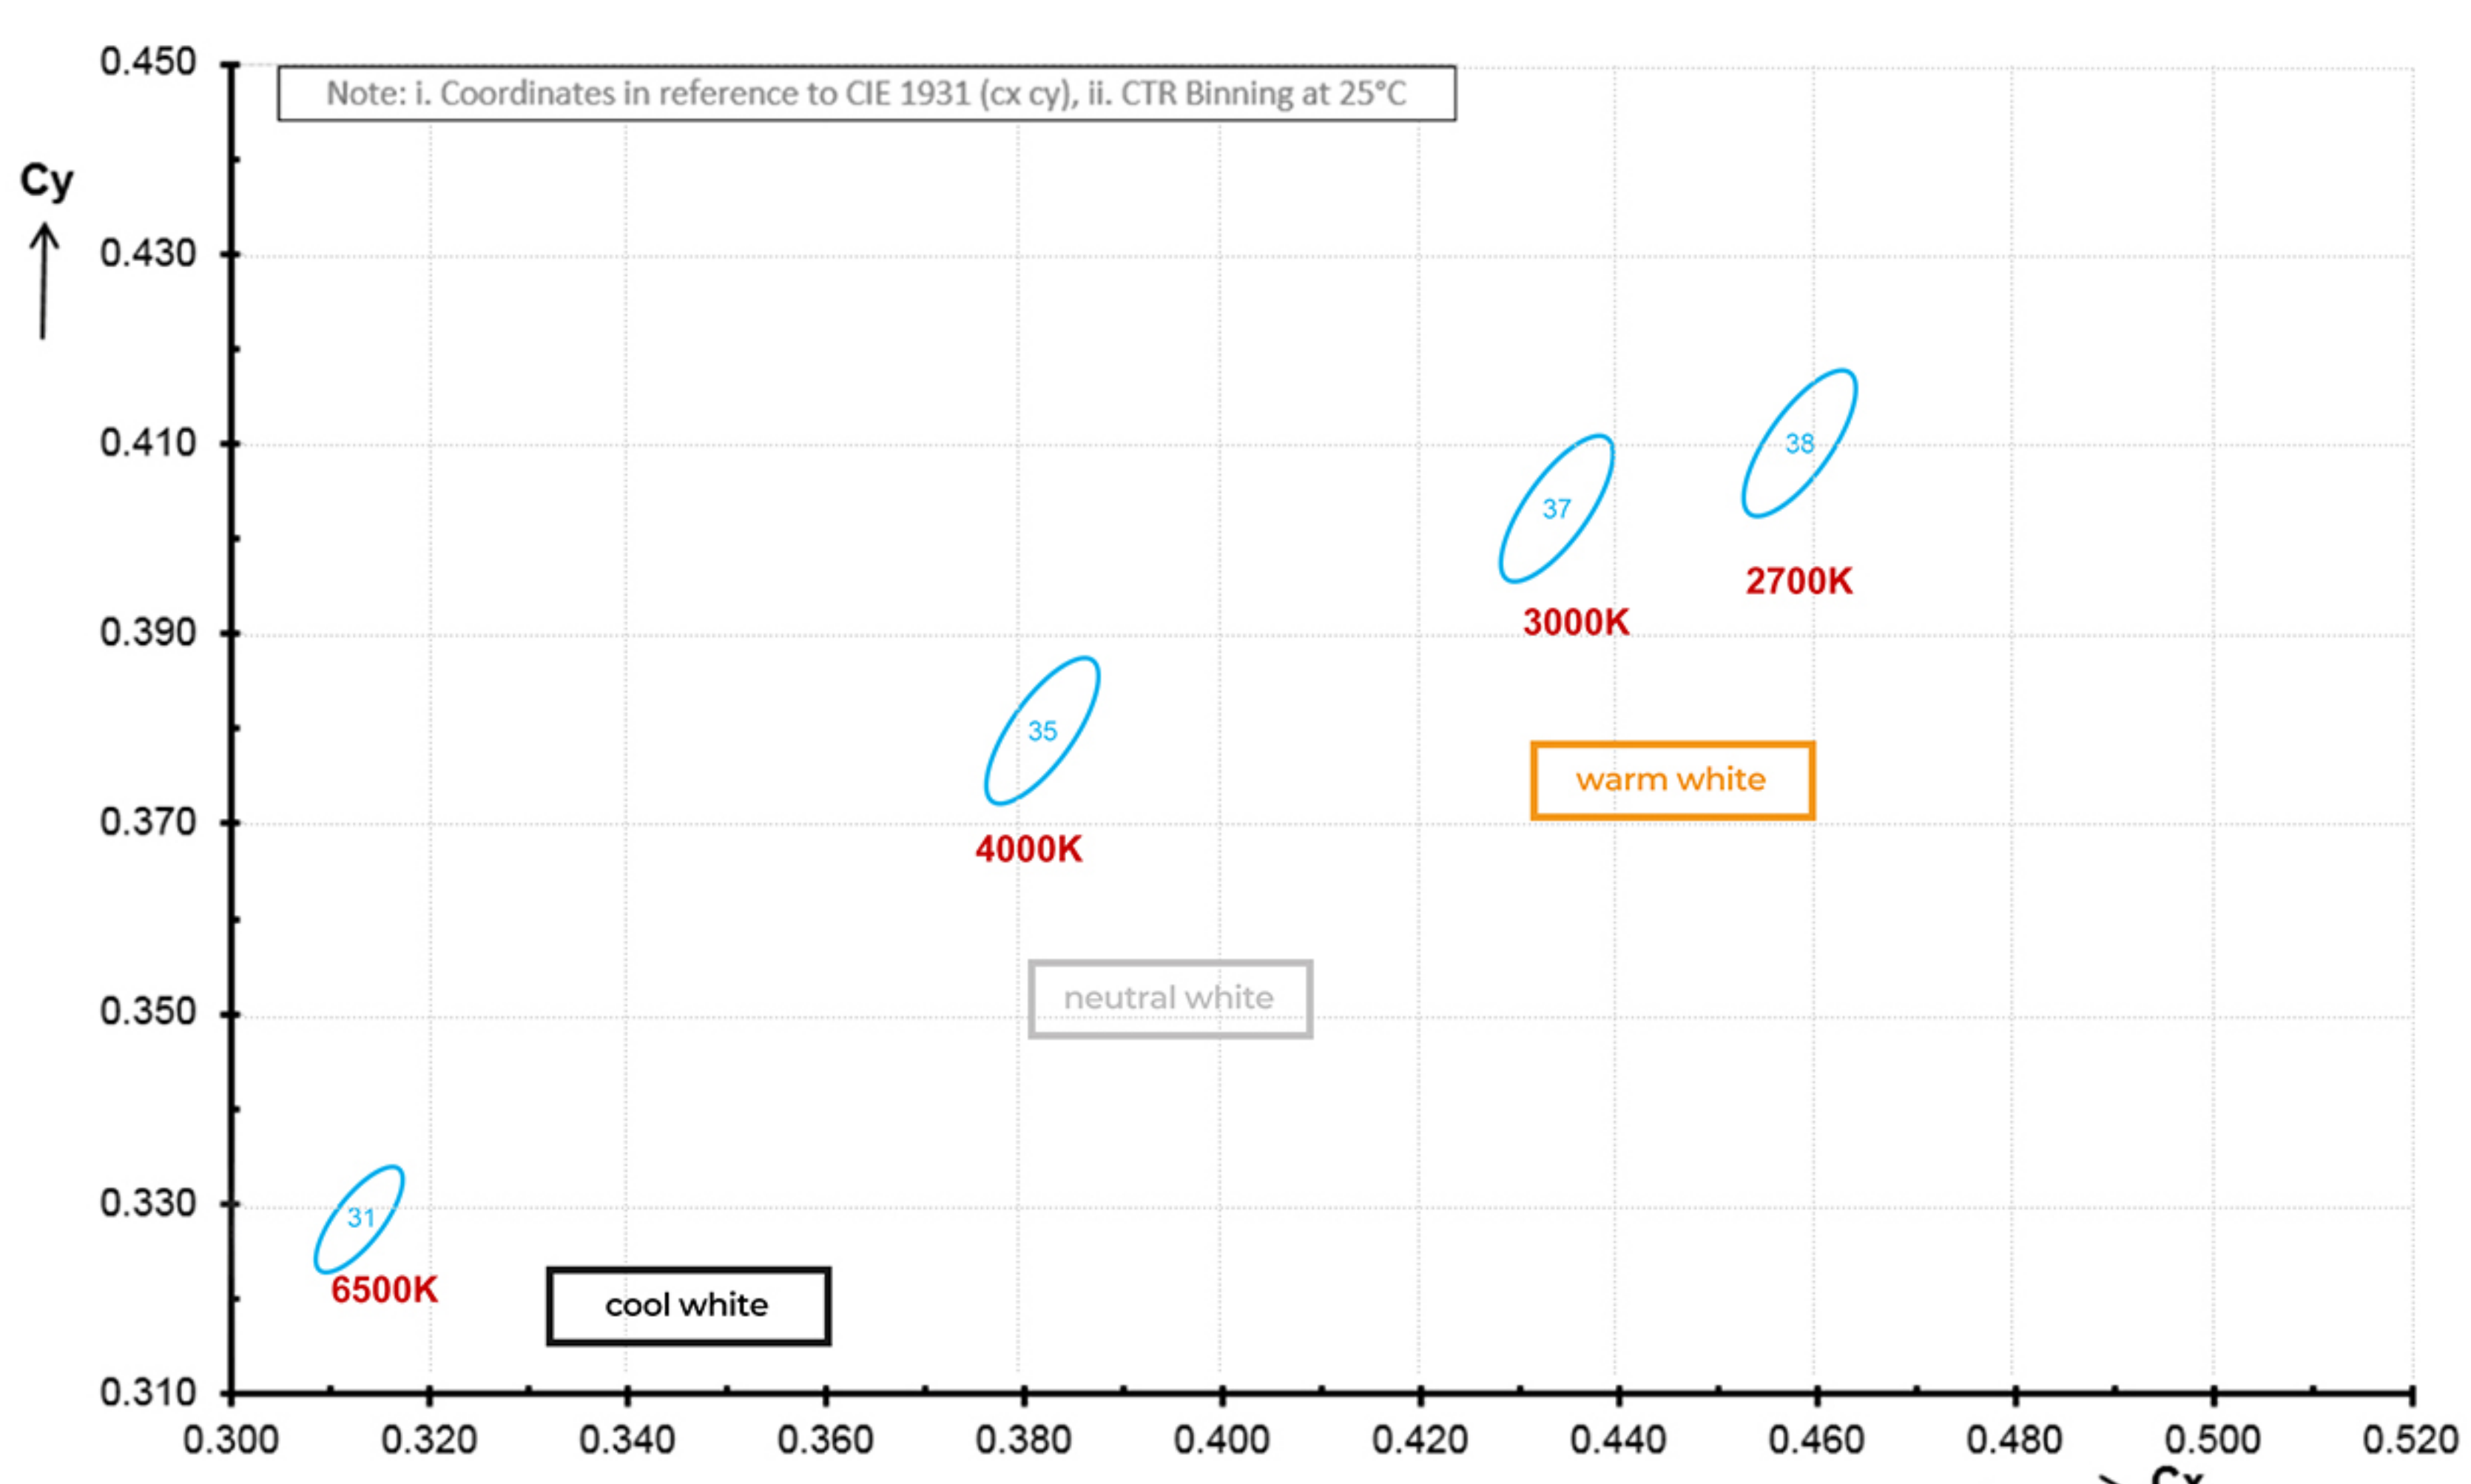

超高耐温灯带

100°耐温, 100%品质

高达100°耐温, IP65适用于桑拿等环境

5 years
WARRANTY

$t_a \leq 85^\circ\text{C}$

3 years
WARRANTY

$85 < t_a \leq 100^\circ\text{C}$

100度灯条是如何炼成的?

SDCM≤3, 保持同一个BIN区

应用案例

参数

型号	电压 (V)	板宽 (mm)	功率 (max)	色温 (K)	CRI	光通量	裁剪 led/unit	IP	长度	备注
DS980-24V-10	24	10	4.8	2700K 3000K 4000K 6500K	80/90	750	8/100	IP65	5m	Osram 3030, 耐温 100° max