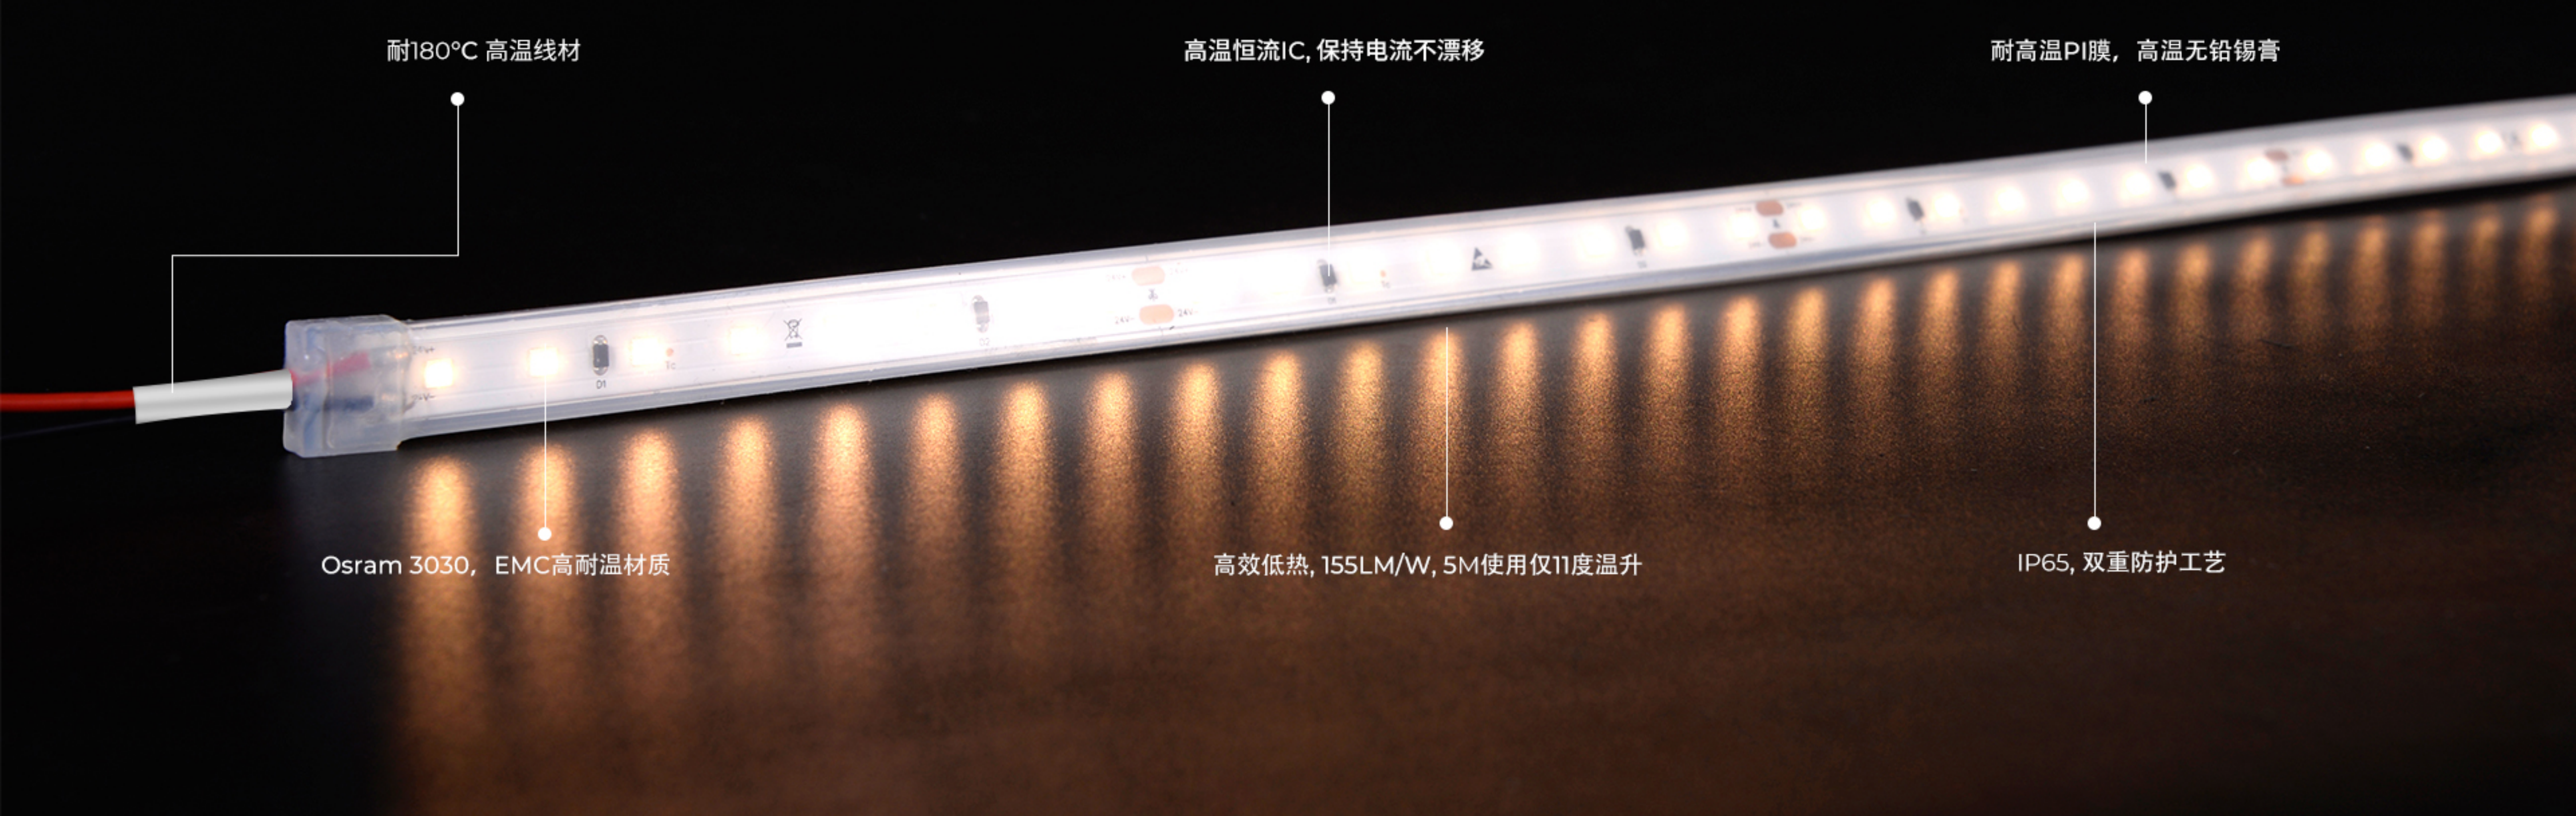

超高耐温灯带

100°耐温, 100%品质

高达100°耐温, IP65适用于桑拿等环境

5 years
WARRANTY

$t_a \leq 85^\circ\text{C}$

3 years
WARRANTY

$85 < t_a \leq 100^\circ\text{C}$

100度灯条是如何炼成的?

SDCM≤3, 保持同一个BIN区

应用案例

参数

型号	电压 (V)	板宽 (mm)	功率 (max)	色温 (K)	CRI	光通量	裁剪 led/unit	IP	长度	备注
DS980-24V-10	24	10	4.8	2700K 3000K 4000K 6500K	80/90	750	8/100	IP65	5m	Osram 3030, 耐温 100° max