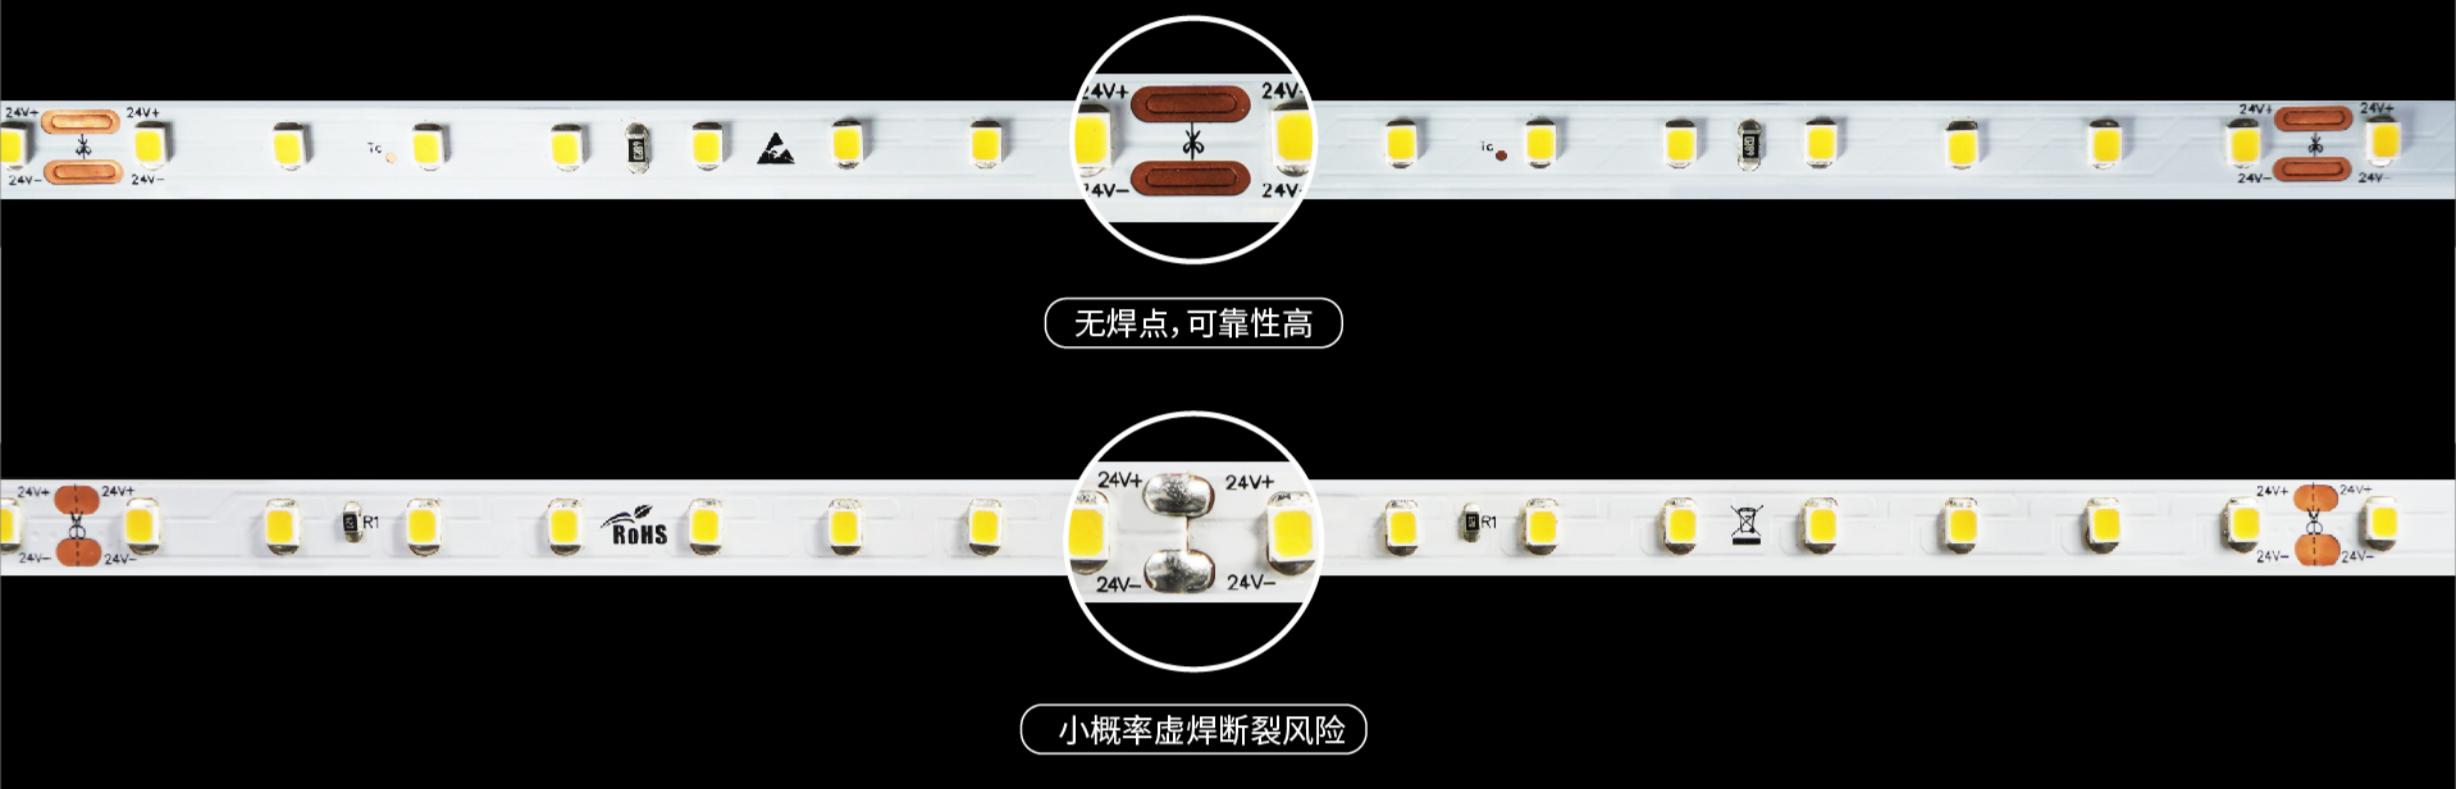

卷对卷工艺

(FD\DJ\DR系列)

系列产品 特征展示

<p>FD系列 点光源 · 120LM/W</p> <ul style="list-style-type: none"> 180°发光, 倒装灯带, 全新科技 抗硫化, 牢固可靠 	VS	<p>DJ系列 高性价比 · 120LM/W</p> <ul style="list-style-type: none"> 超长免焊, 超高性价比 3年质保, 提供IP55/IP65防护等级选择
		VS
<p>DR系列 高性能 · 160LM/W</p> <ul style="list-style-type: none"> 光效高达160lm/W, 符合新ERP指令, D级能效 5年质保, 提供IP65/IP67/IP68/防护等级选择 		

平整美观 一体结构

尺寸精准无叠板, 工整美观易裁剪/整卷输出无焊点, 避免虚焊断焊风险

不同卖法 不同包装

侧开口50m大盒装, 随剪随用; 静电袋装, 轻薄便携可挂取

应用案例

产品参数

系列	型号	电压(v)	板宽(mm)	功率(w)	色温	光通量(lm)	CRI	最小裁剪(mm)	IP防护	使用长度(m)
DR	DR880-24V-8mm	24	8	6.6	2700K 3000K 4000K 6000K	1055	>80	100	NA/ET/EF/EG/ETS	5
	DR8160-24V-10mm	24	10	13	2700K 3000K 4000K 6000K	2040	>80	50	NA/ET/EF/EG/ETS	5
DJ	DJ60-12V-8mm	12	8	4.4	2700K 3000K 4000K 6000K	520	>80	50	NA/ETS/SG/EG	5
	DJ60-24V-8mm	24	8	4.4	2700K 3000K 4000K 6000K	520	>80	100	NA/ETS/SG/EG	5
	DJ120-12V-8mm	12	8	8.8	2700K 3000K 4000K 6000K	1040	>80	25	NA/ETS/SG/EG	5
	DJ120-24V-8mm	24	8	8.8	2700K 3000K 4000K 6000K	1040	>80	50	NA/ETS/SG/EG	5
FD	FD64-24V-8mm	24	8	4.4	2700K 3000K 4000K 6000K	540	>80	125	NA/ETS	5
	FD128-24V-8mm	24	8	8.8	2700K 3000K 4000K 6000K	1080	>80	62.5	NA/ETS	5
	FD192-24V-10mm	24	10	13	2700K 3000K 4000K 6000K	1520	>80	41.67	NA/ETS	5