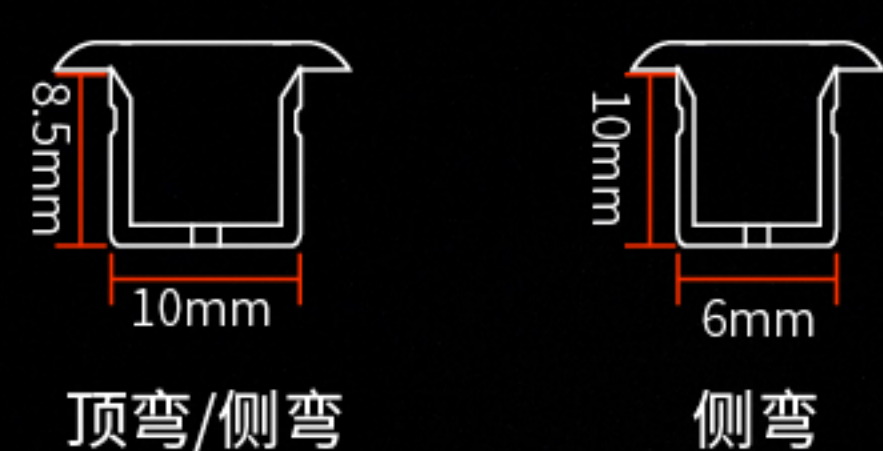

NJ系列 轮廓勾勒霓虹

NJS1010(T) NJT1010(T) NJS0612(T)

顶弯/侧弯勾勒霓虹
三色挤出工艺
产品系列化

10x10mm & 6x12mm
适用于室内勾勒照明

三色挤出工艺
裁剪线明显, 便于裁切

产品系列

顶弯

NJT1010T

裁剪单元: 6LEDs/38.46mm

输入电压: 24V

典型功率: 8.8W/m

流明: 560LM/m

NJT1010(T)

色温: 2700K 3000K 4000K 5500K

裁剪单元: 6LEDs/50mm

输入电压: 24V

典型功率: 8.8W/m

流明: 710LM/m

NJS0612(T)

色温: 2700K 3000K 3700K 5200K

裁剪单元: 6LEDs/50mm

输入电压: 24V

典型功率: 8.8W/m

流明: 330LM/m