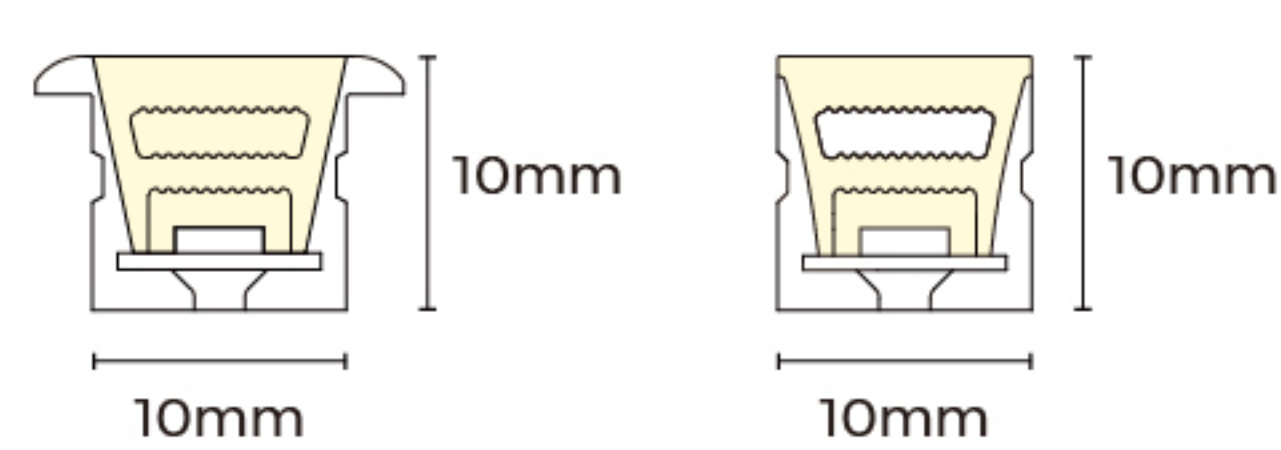

NJ系列 轮廓勾勒霓虹

NJS1010(T) NJT1010(T) NJS0612(T)

顶弯/侧弯勾勒霓虹
三色挤出工艺
产品系列化

10x10mm & 6x12mm
适用于室内勾勒照明

三色挤出工艺
裁剪线明显, 便于裁切

产品系列

顶弯

NJT1010T

裁剪单元: 6LEDs/38.46mm

输入电压: 24V

典型功率: 8.8W/m

流明: 560LM/m

NJT1010(T)

色温: 2700K 3000K 4000K 5500K

裁剪单元: 6LEDs/50mm

输入电压: 24V

典型功率: 8.8W/m

流明: 710LM/m

NJS0612(T)

色温: 2700K 3000K 3700K 5200K

裁剪单元: 6LEDs/50mm

输入电压: 24V

典型功率: 8.8W/m

流明: 330LM/m