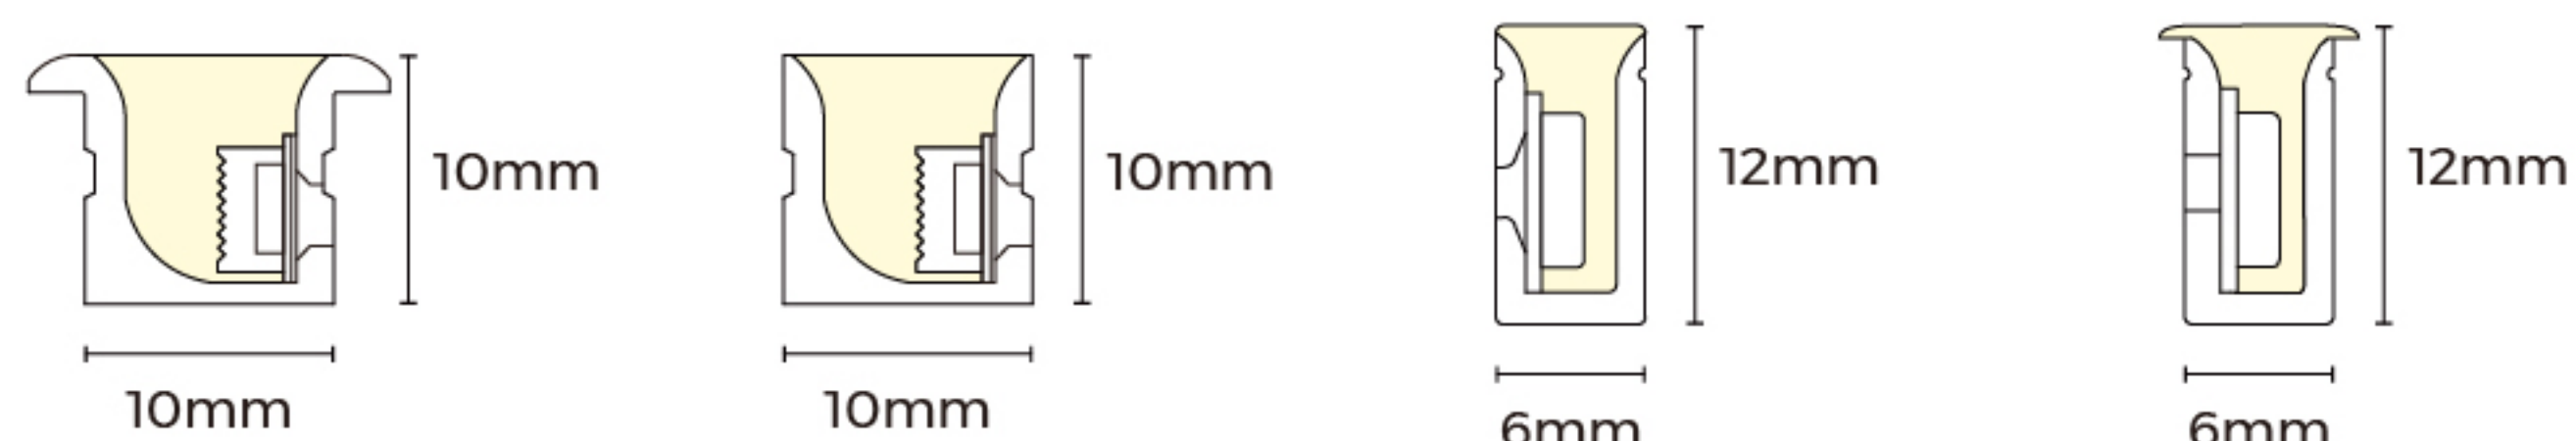

NJS1010T

NJS1010

NJS0612

NJS0612T