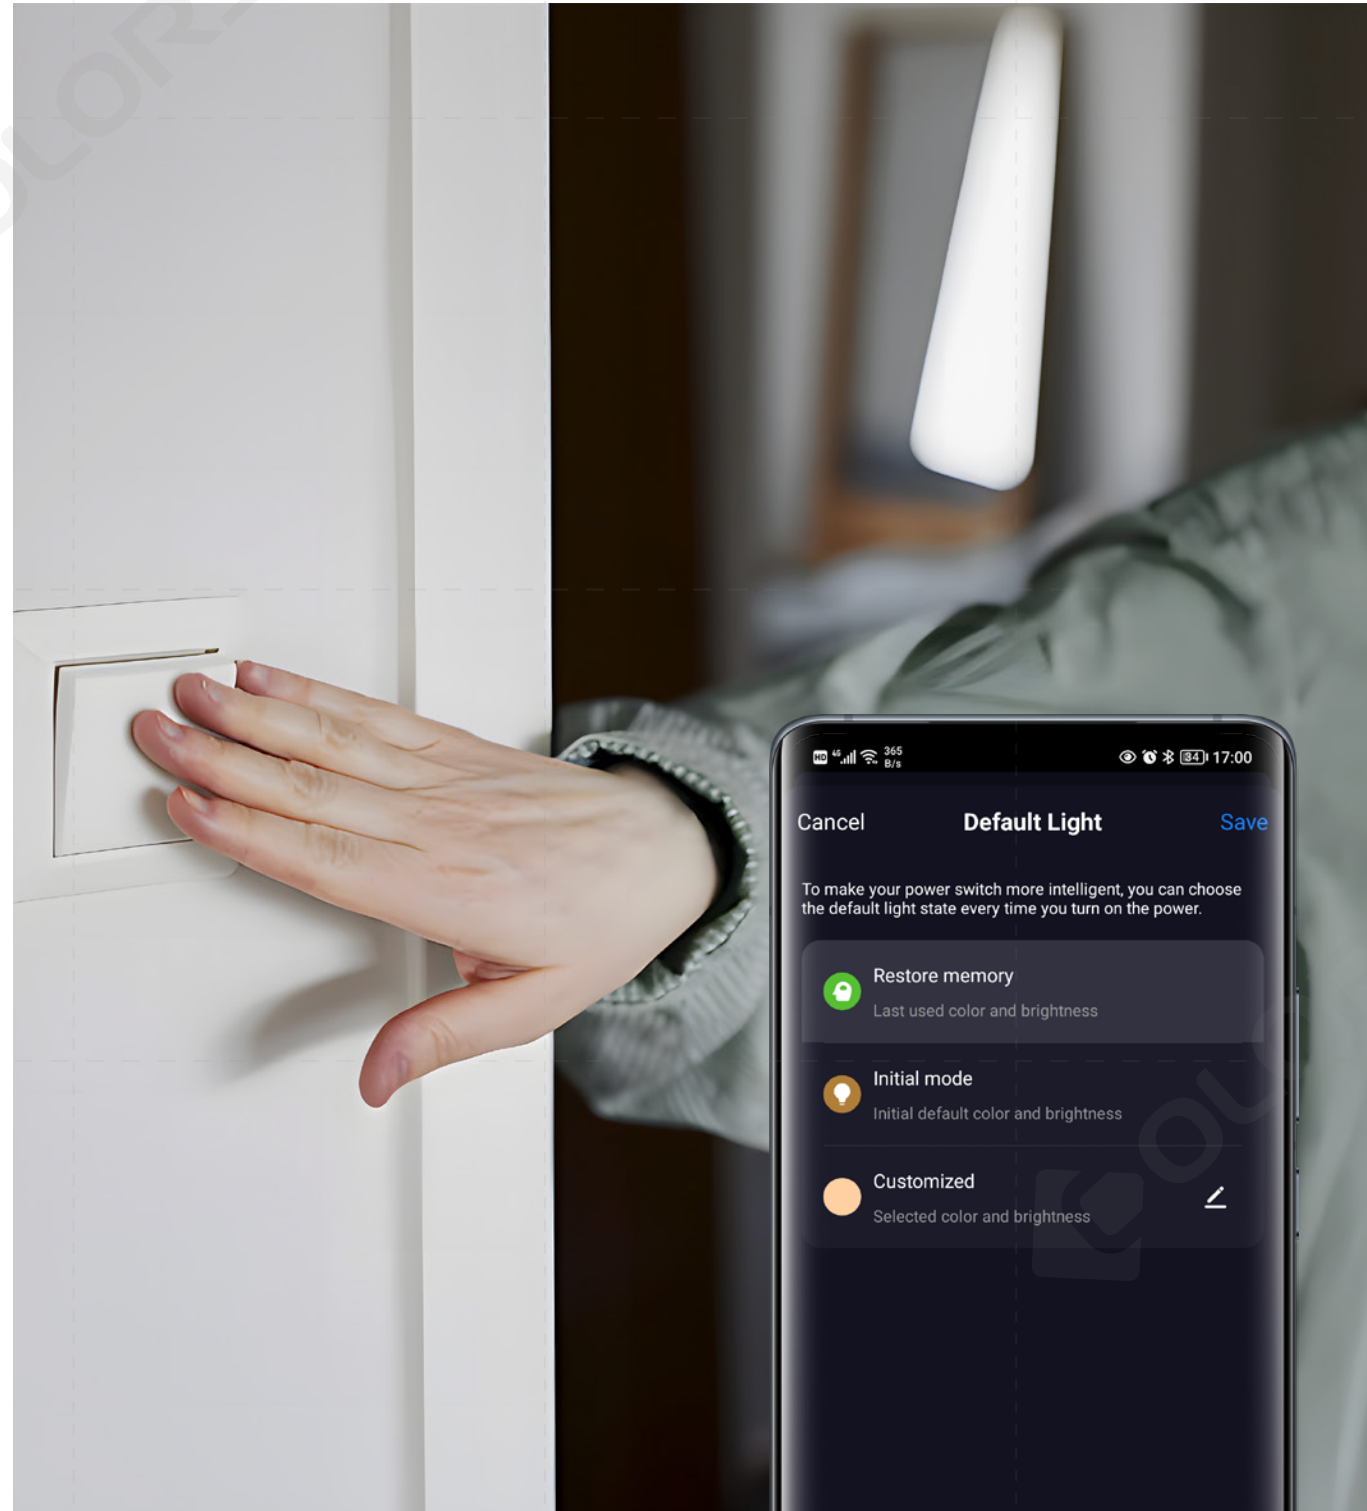

免剥线取电端子

百变造型

HOLA 是由一个个“基座”作为灯具载体构成的,不受空间和载体形状的影响,可以随意的调整位置或者设计造型。

智能控制

支持非调光、DALI2+PUSH、CASAMBI等多种智控方案, 随心选择。

远程调光

通过APP远程调整灯光设置

定时&延迟

设置何时打开/关闭电源，
使灯光与您的日常节奏保持一致

缓启动

将光线设置为逐渐变暗或变亮，
为您的眼睛提供缓冲

灯光场景

4种灯光场景, 满足您的个性化需求

默认灯光

自定义灯光启动时的默认颜色和亮度

勿扰模式

断电后再恢复通电，
避免突然开灯惊扰您的睡眠

射灯模块

射灯模块 - 嵌入式射灯

极致精巧, 隐于无形

Φ29mm 超小尺寸嵌入安装,
与天花板融为一体。

嵌入式射灯 (15°/25°)

多种规格, 精准控光

专业光学, 15°/24°/36°小角度精准控光, 还有其他角度可选。