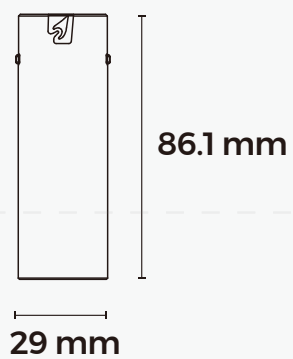

断电后再恢复通电，
避免突然开灯惊扰您的睡眠

射灯模块

射灯模块 - 嵌入式射灯

极致精巧, 隐于无形

Φ29mm 超小尺寸嵌入安装,
与天花板融为一体。

嵌入式射灯 (15°/25°)

多种规格, 精准控光

专业光学, 15°/24°/36°小角度精准控光, 还有其他角度可选。

Φ30/ 42/ 52/ 62mm 多种规格可选。

0-90°可调

0-355°可调

Φ30mm

Φ42mm

Φ52mm

Φ62mm

射灯模块 - 变焦射灯

旋钮变焦, 自由光斑

自由调整光斑大小,
Φ45/ 55/ 65mm 多种规格可选。

Φ45mm (15°-45°zooming)

Φ55mm (15°-45°zooming)

Φ65mm (15°-45°zooming)

线形灯模块 (吸顶)

多种光学可选

扩散
(100°)

棱镜
(65x90°)

格栅
(30°/55°)

单偏光
(90x45x15°)

双偏光
(100x90x15°)

洗墙
(60x25x73°)

圆管
(200x110°)

线形灯模块 - 圆管灯

355°发光, 自由旋转