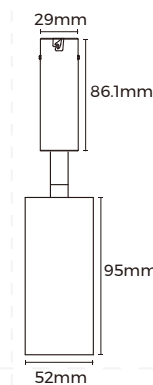

Φ30/ 42/ 52/ 62mm 多种规格可选。

0-90°可调

0-355°可调

Φ30mm

Φ42mm

Φ52mm

Φ62mm

射灯模块 - 变焦射灯

旋钮变焦, 自由光斑

自由调整光斑大小,
Φ45/ 55/ 65mm 多种规格可选。

Φ45mm (15°-45°zooming)

Φ55mm (15°-45°zooming)

Φ65mm (15°-45°zooming)

线形灯模块 (吸顶)

多种光学可选

扩散
(100°)

棱镜
(65x90°)

格栅
(30°/55°)

单偏光
(90x45x15°)

双偏光
(100x90x15°)

洗墙
(60x25x73°)

圆管
(200x110°)

线形灯模块 - 圆管灯

355°发光, 自由旋转