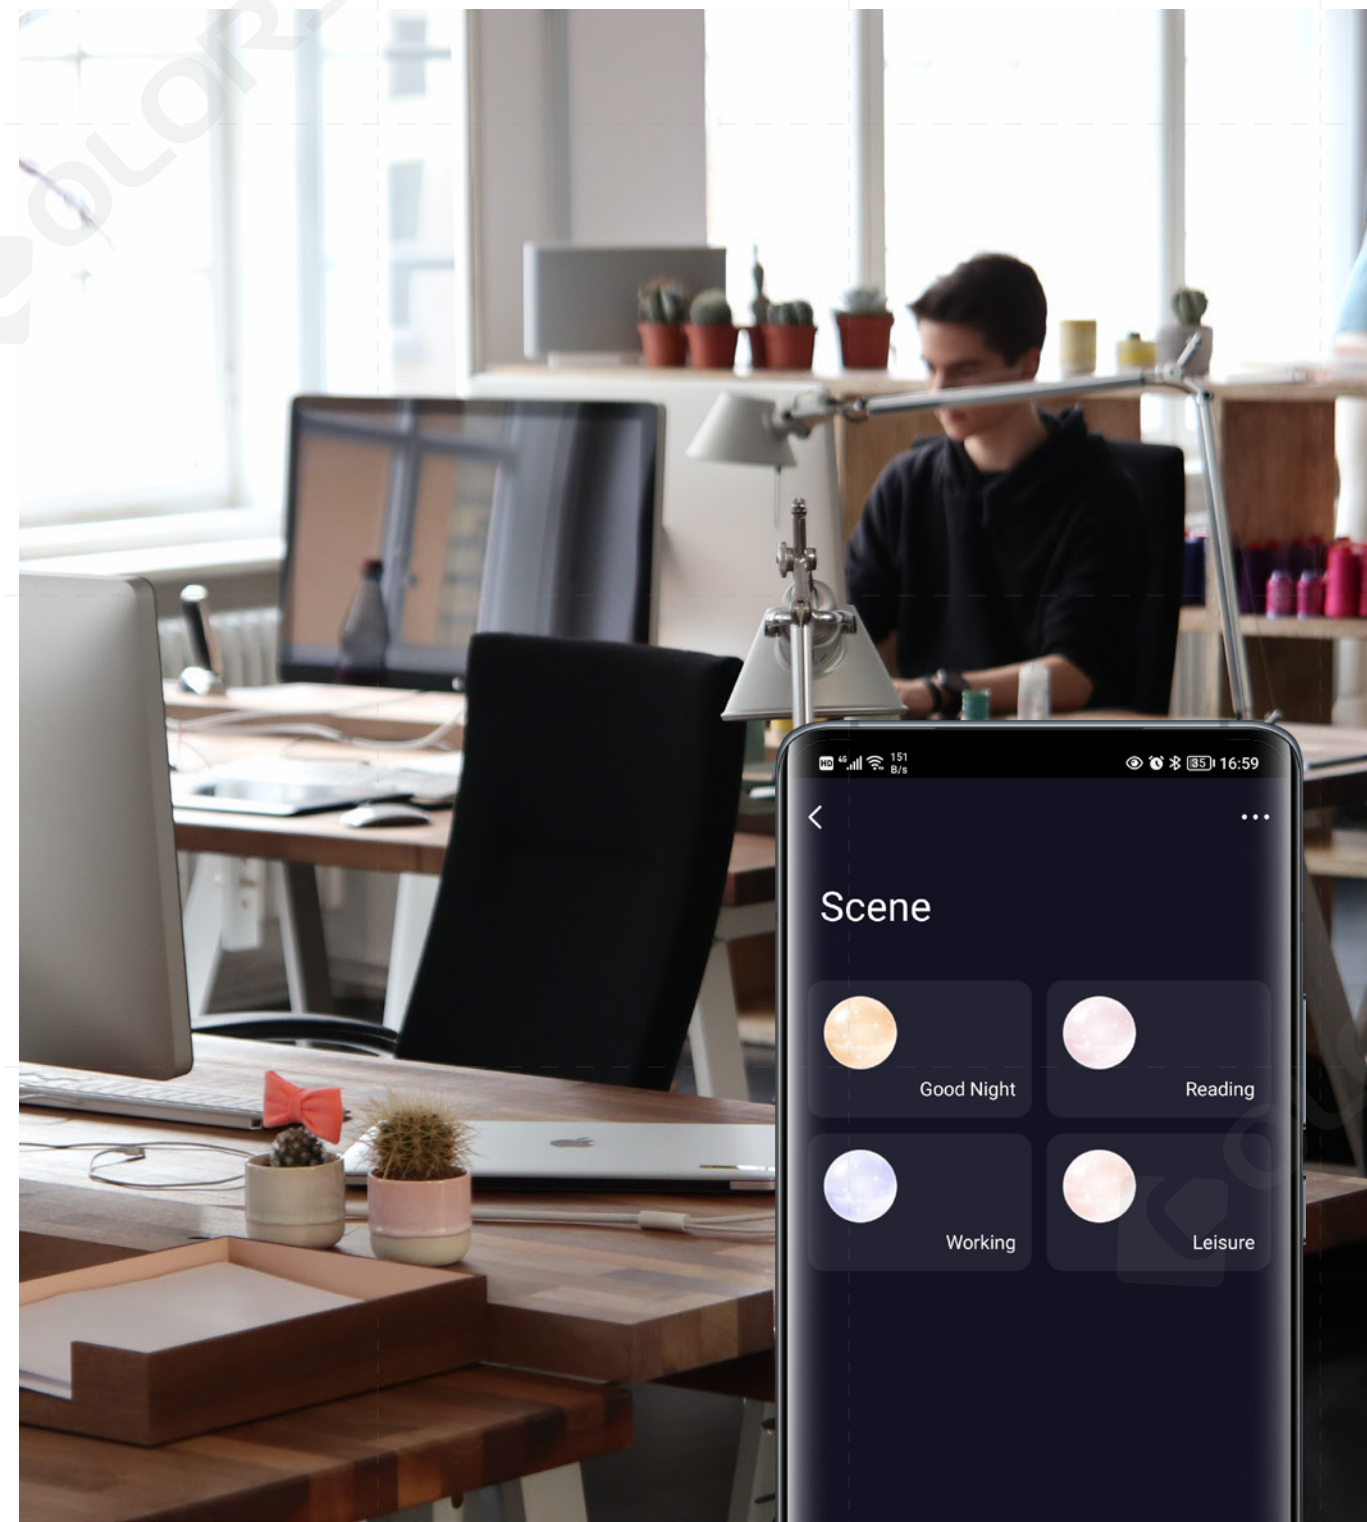

设置何时打开/关闭电源，
使灯光与您的日常节奏保持一致

缓启动

将光线设置为逐渐变暗或变亮，
为您的眼睛提供缓冲

灯光场景

4种灯光场景, 满足您的个性化需求

默认灯光

自定义灯光启动时的默认颜色和亮度

勿扰模式