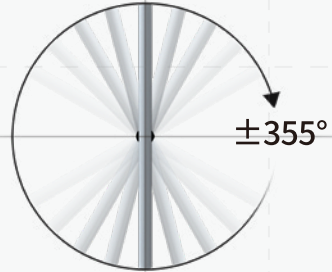

旋钮变焦, 自由光斑

自由调整光斑大小,
Φ45/ 55/ 65mm 多种规格可选。

Φ45mm (15°-45°zooming)

Φ55mm (15°-45°zooming)

Φ65mm (15°-45°zooming)

线形灯模块 (吸顶)

多种光学可选

扩散
(100°)

棱镜
(65x90°)

格栅
(30°/55°)

单偏光
(90x45x15°)

双偏光
(100x90x15°)

洗墙
(60x25x73°)

圆管
(200x110°)

线形灯模块 - 圆管灯

355°发光, 自由旋转

355°超大圆形发光面,
自由旋转, 自由组合设计。

355°

355°发光

±355°

±355°自由旋转

自由组合

线形灯模块 - 洗墙灯

超远均匀洗墙