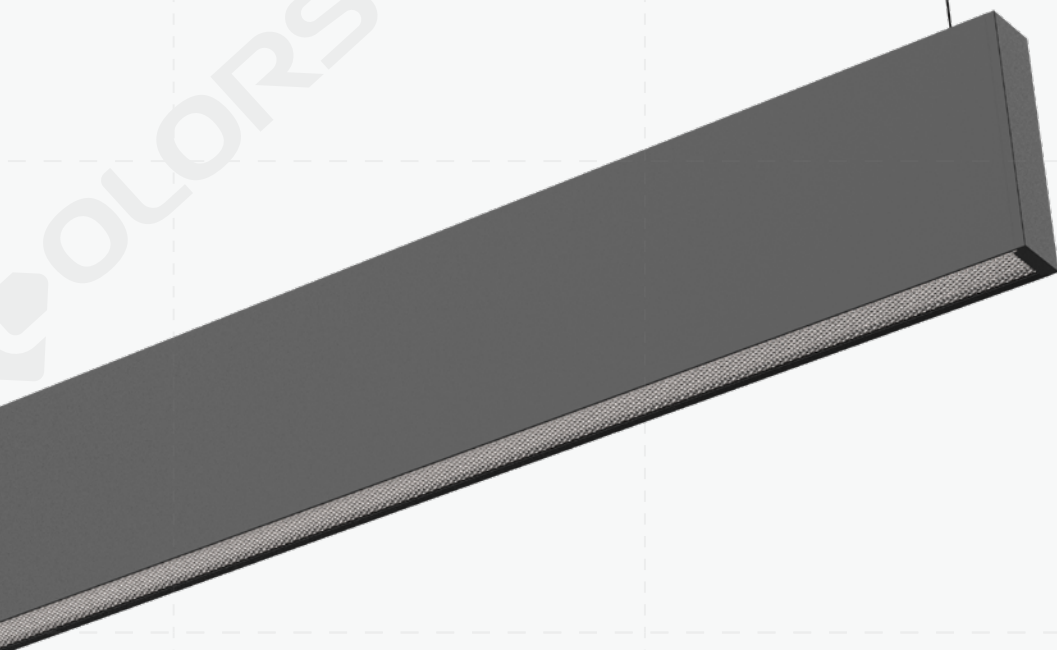

线形灯模块 - 吊装线形灯

上下发光款

满足功能照明的同时, 兼顾氛围渲染