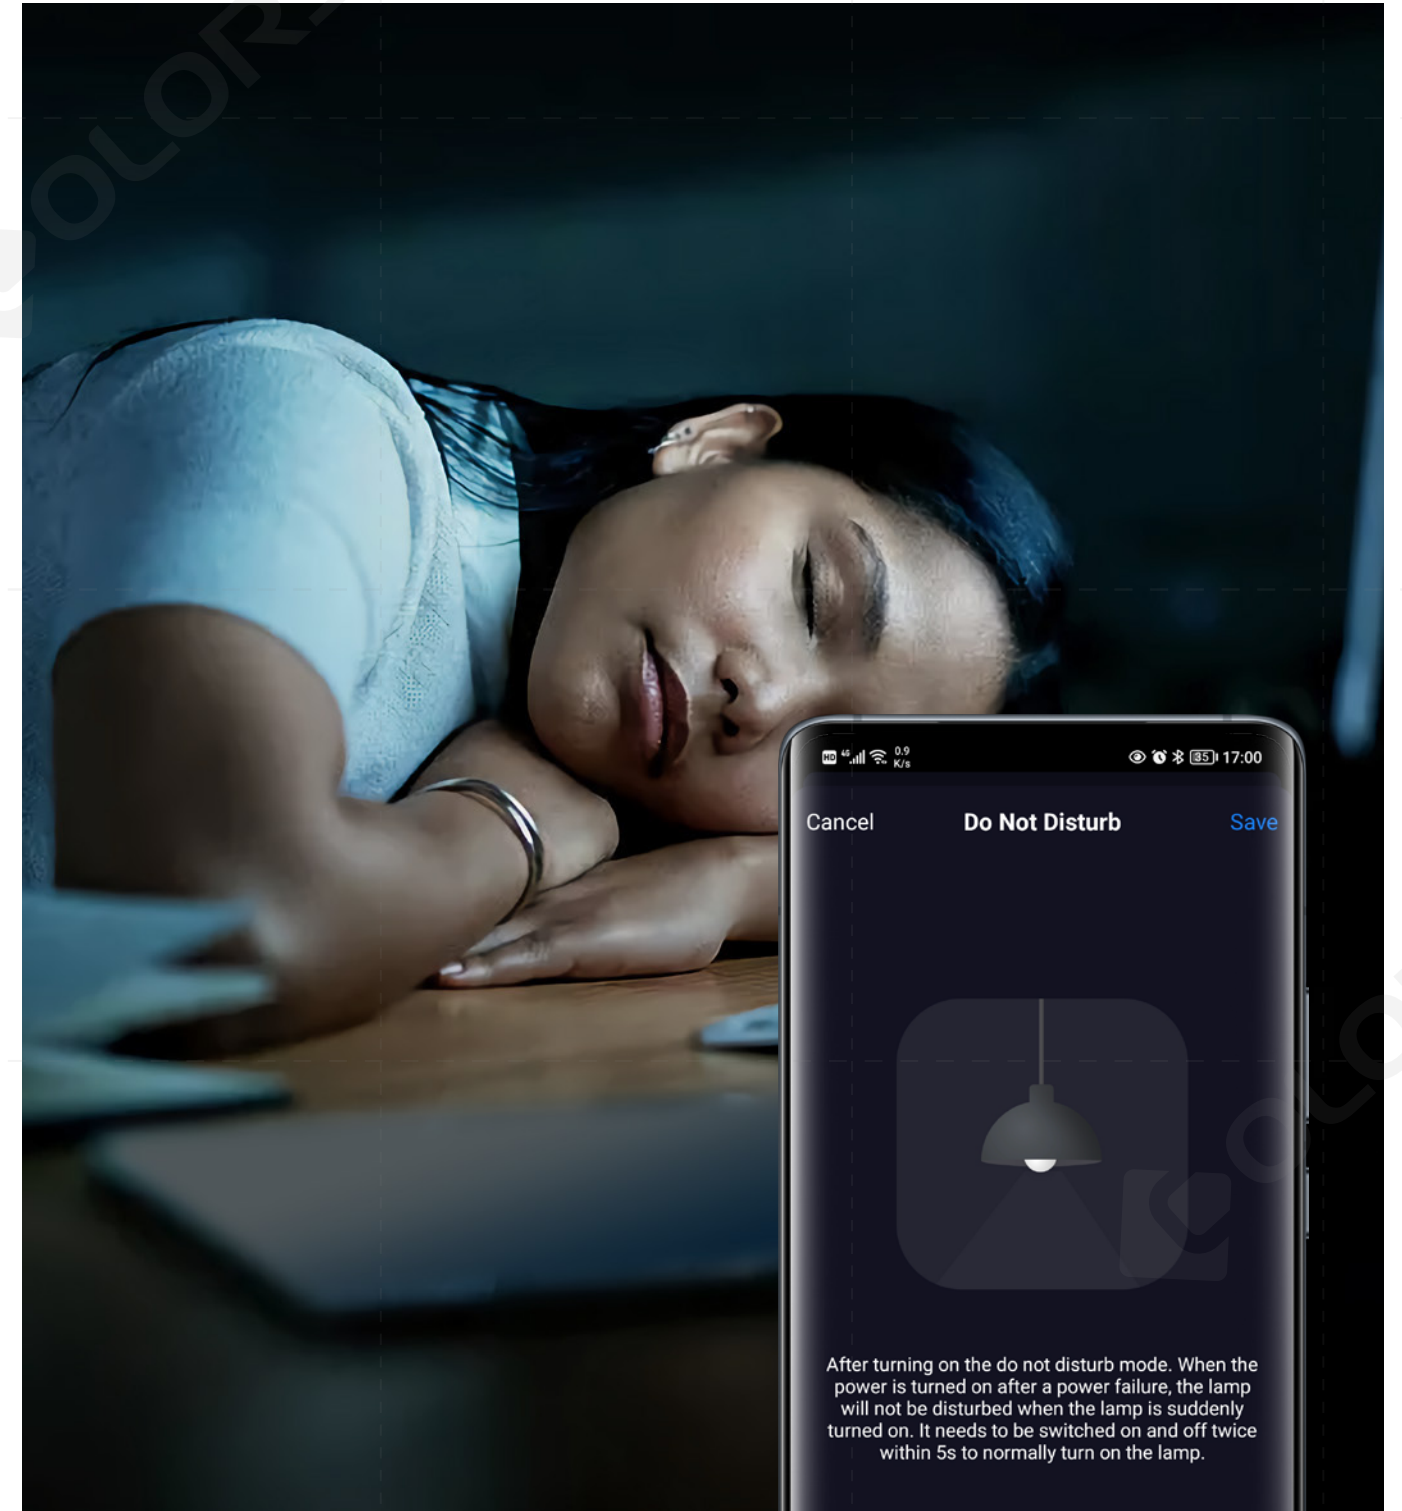

勿扰模式

断电后再恢复通电，
避免突然开灯惊扰您的睡眠