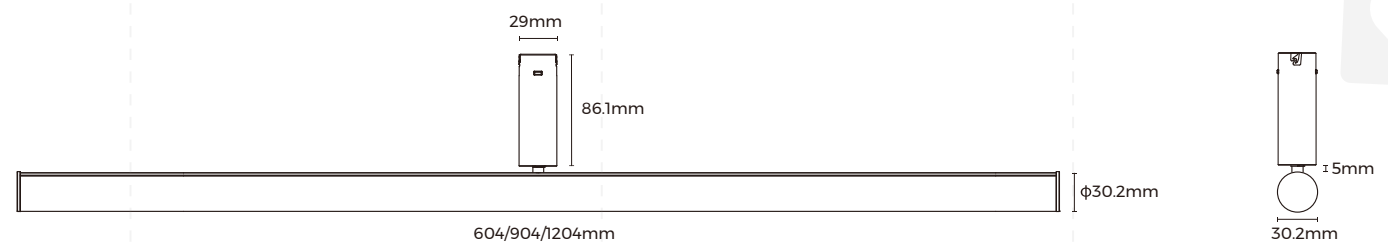

棱镜
(65x90°)

格栅
(30°/55°)

单偏光
(90x45x15°)

双偏光
(100x90x15°)

洗墙
(60x25x73°)

圆管
(200x110°)

线形灯模块 - 圆管灯

355°发光, 自由旋转

355°超大圆形发光面,
自由旋转, 自由组合设计。

355°

355°发光

±355°

±355°自由旋转

自由组合

线形灯模块 - 洗墙灯

超远均匀洗墙

有效洗墙距离2-3M, 主要照度约500lx,
2M范围内的照度均匀度大于0.8。

离墙距离0.5M

离墙距离0.8M

离墙距离1M

线形灯模块 (吊装)

线形灯模块 - 吊装线形灯

超薄线形灯具

22.5mm厚度, 23mm发光面,
极简设计, 小身材高光效。