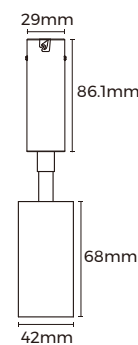

Φ30/ 42/ 52/ 62mm 多种规格可选。

0-90°可调

0-355°可调

Φ30mm

Φ42mm

Φ52mm

Φ62mm

射灯模块 - 变焦射灯

旋钮变焦, 自由光斑

自由调整光斑大小,
Φ45/ 55/ 65mm 多种规格可选。

Φ45mm (15°-45°zooming)

Φ55mm (15°-45°zooming)

Φ65mm (15°-45°zooming)

线形灯模块 (吸顶)

多种光学可选

扩散
(100°)

棱镜
(65x90°)

格栅
(30°/55°)

单偏光
(90x45x15°)

双偏光
(100x90x15°)

洗墙
(60x25x73°)

圆管
(200x110°)

线形灯模块 - 圆管灯

355°发光, 自由旋转