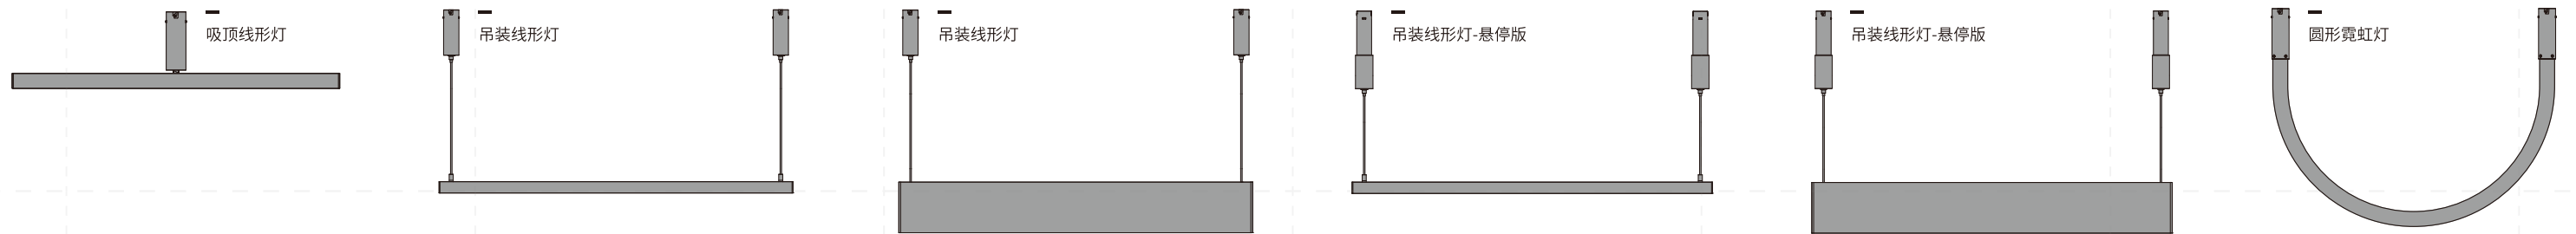

HOLA 系列

HOLA 是一套可实现“产品复用”的48V嵌入式系统,由于其“接口标准化”和“安装便捷”的设计,允许37种不同的模块灵活地集成到一套系统中,包括线形模块、射灯模块、装饰灯模块,满足您多样化的设计要求,同时可无改造成本实现随意调整造型或者更换其他模块。

系统总览

安装方式

射灯模块

线形灯模块

装饰灯模块

光学

色温

调光

认证

系统组成

安装方式

无边嵌入

有边嵌入

接口标准化设计