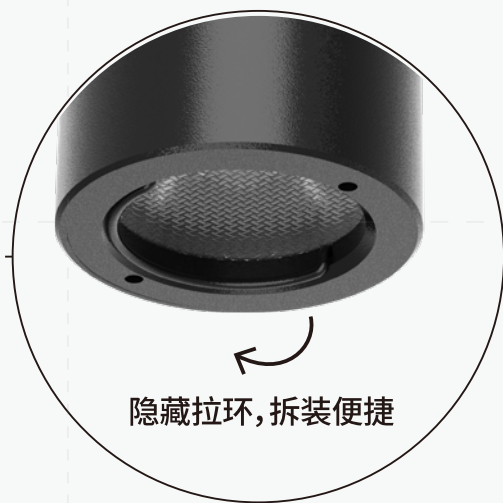

断电后再恢复通电，
避免突然开灯惊扰您的睡眠

射灯模块

射灯模块 - 嵌入式射灯

极致精巧, 隐于无形

Φ29mm 超小尺寸嵌入安装,
与天花板融为一体。

嵌入式射灯 (15°/25°)

多种规格, 精准控光

专业光学, 15°/24°/36°小角度精准控光, 还有其他角度可选。

Φ30/ 42/ 52/ 62mm 多种规格可选。

0-90°可调

0-355°可调

Φ30mm

Φ42mm

Φ52mm

Φ62mm

射灯模块 - 变焦射灯