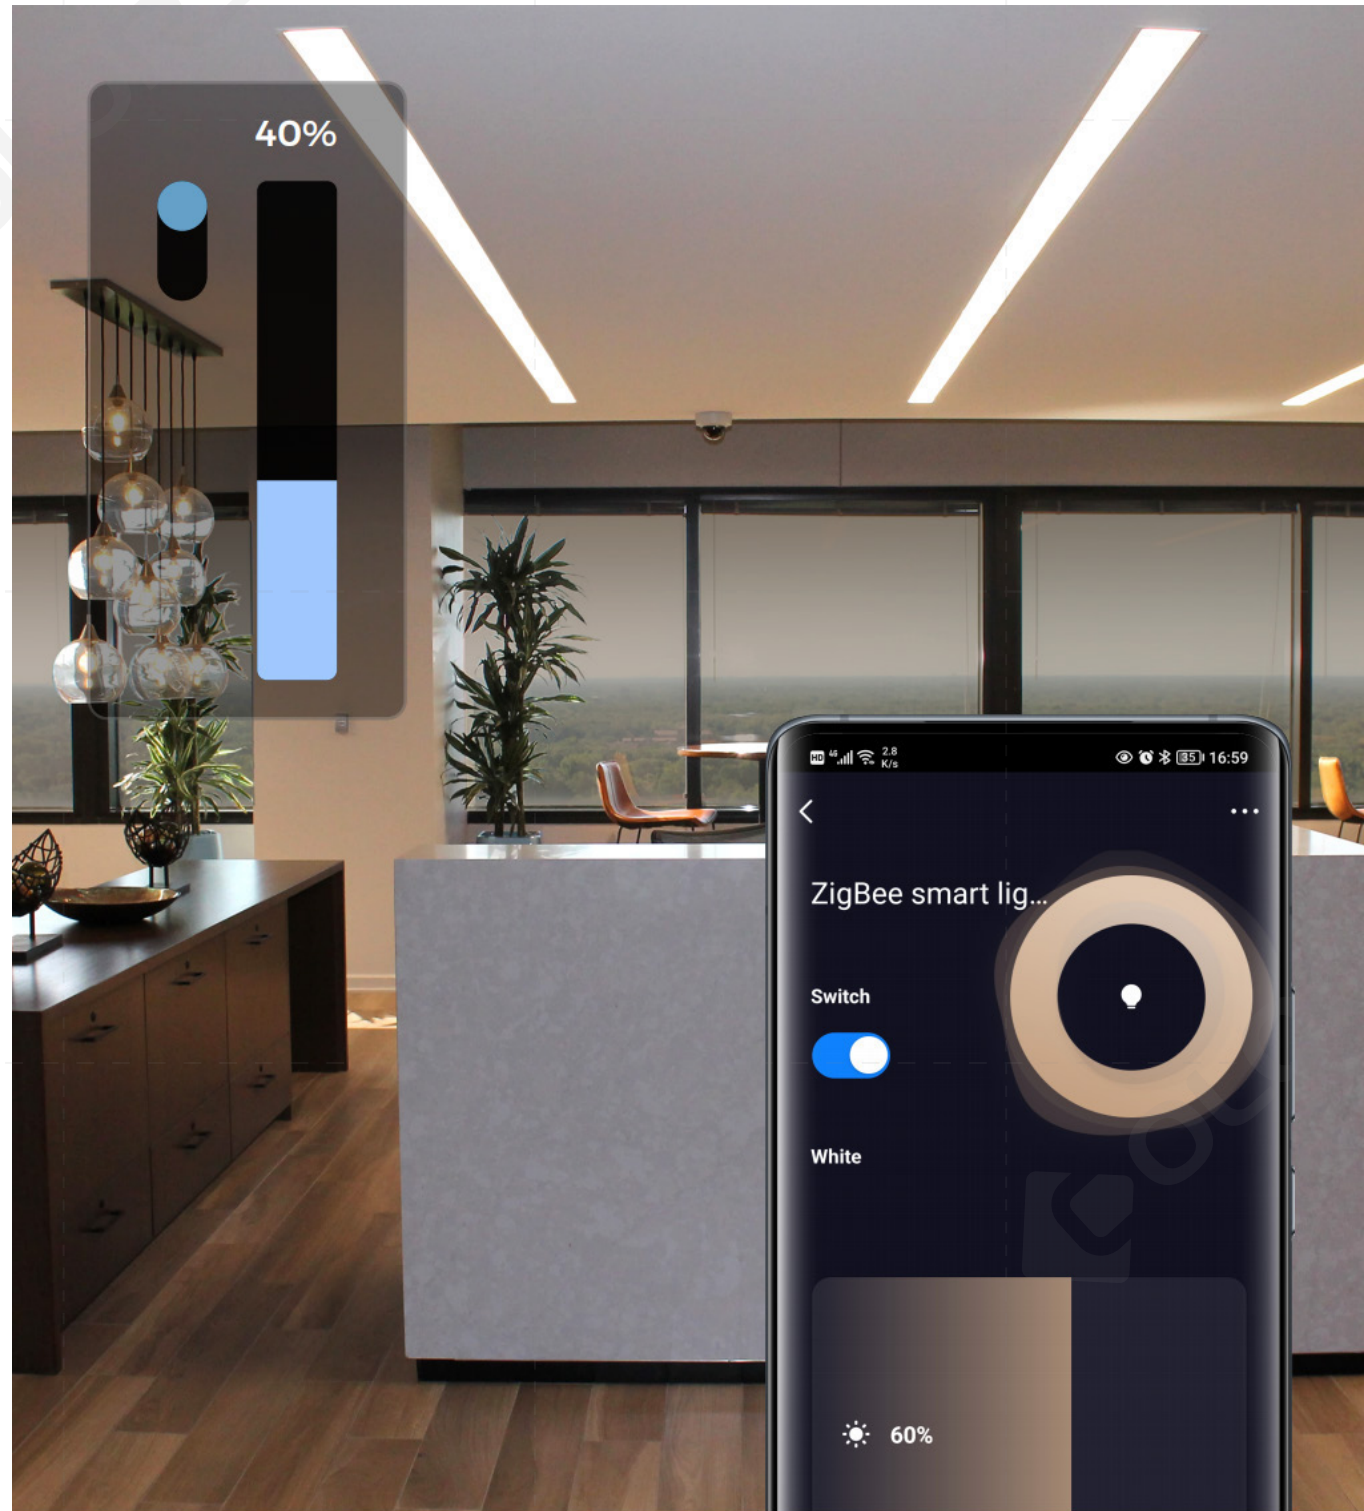

免剥线取电端子

百变造型

HOLA 是由一个个“基座”作为灯具载体构成的,不受空间和载体形状的影响,可以随意的调整位置或者设计造型。

智能控制

支持非调光、DALI2+PUSH、CASAMBI等多种智控方案, 随心选择。

远程调光

通过APP远程调整灯光设置

定时&延迟

设置何时打开/关闭电源，
使灯光与您的日常节奏保持一致

缓启动

将光线设置为逐渐变暗或变亮，
为您的眼睛提供缓冲

灯光场景

4种灯光场景, 满足您的个性化需求

默认灯光

自定义灯光启动时的默认颜色和亮度

勿扰模式

355°超大圆形发光面,
自由旋转, 自由组合设计。

355°

355°发光

±355°

±355°自由旋转

自由组合

线形灯模块 - 洗墙灯

超远均匀洗墙