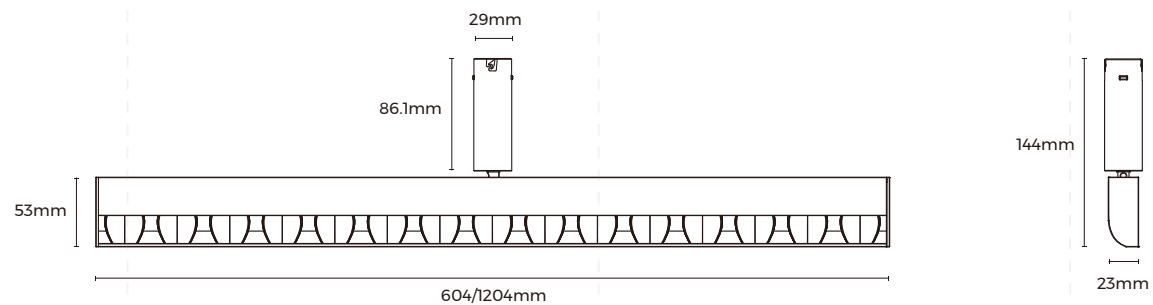

棱镜
(65x90°)

格栅
(30°/55°)

单偏光
(90x45x15°)

双偏光
(100x90x15°)

洗墙
(60x25x73°)

圆管
(200x110°)

线形灯模块 - 圆管灯

355°发光, 自由旋转

355°超大圆形发光面,
自由旋转, 自由组合设计。

355°

355°发光

±355°

±355°自由旋转

自由组合

线形灯模块 - 洗墙灯

超远均匀洗墙

有效洗墙距离2-3M, 主要照度约500lx,
2M范围内的照度均匀度大于0.8。

离墙距离0.5M

离墙距离0.8M

离墙距离1M

线形灯模块 (吊装)

线形灯模块 - 吊装线形灯

超薄线形灯具

22.5mm厚度, 23mm发光面,
极简设计, 小身材高光效。