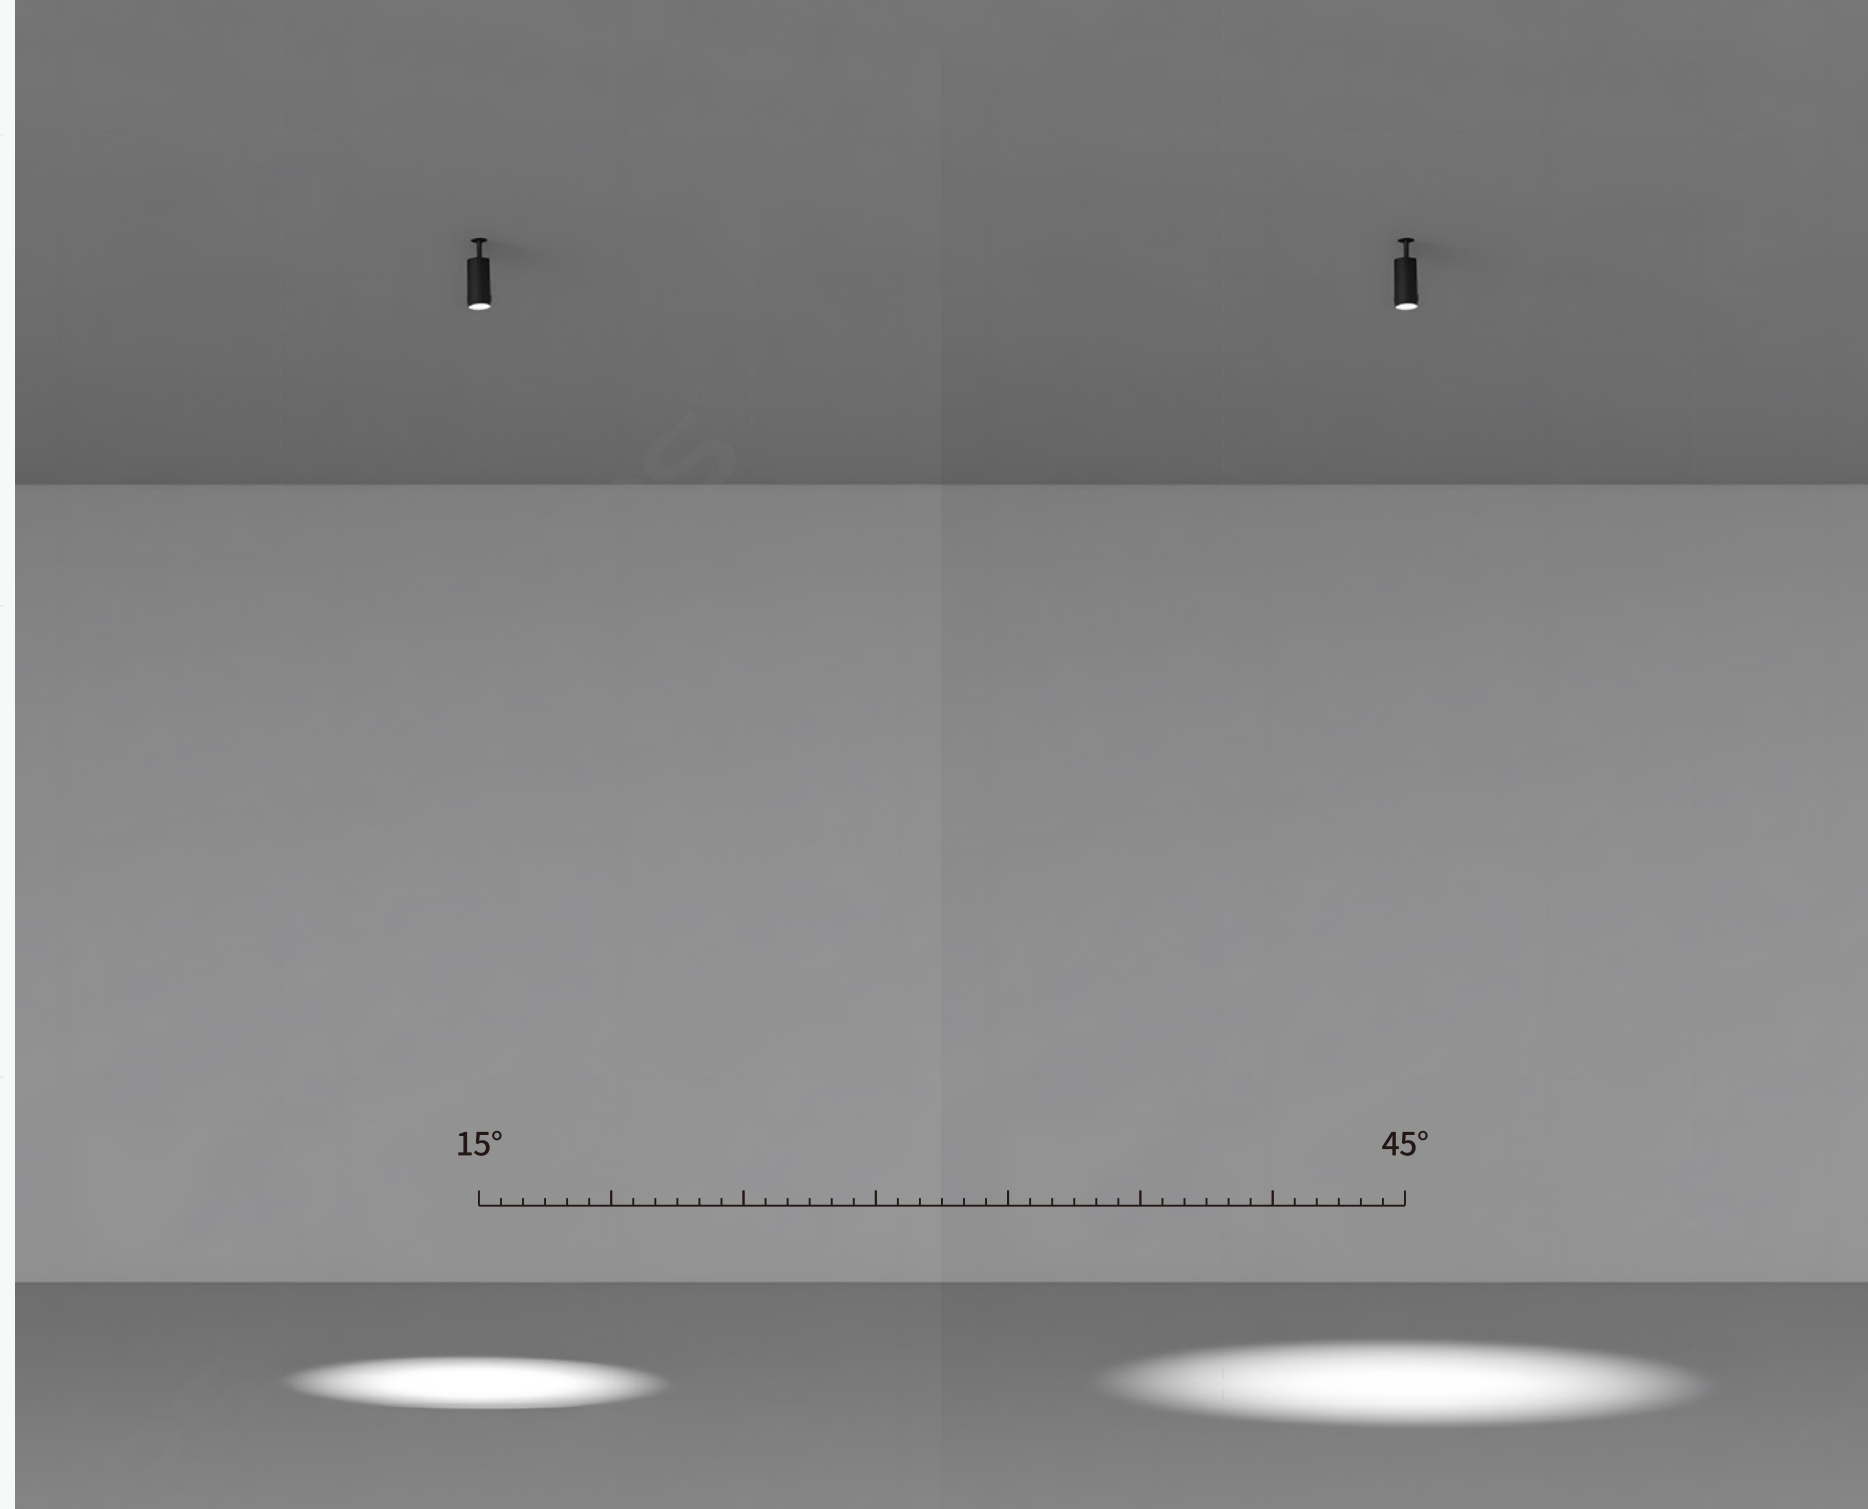

Φ30/ 42/ 52/ 62mm 多种规格可选。

0-90°可调

0-355°可调

Φ30mm

Φ42mm

Φ52mm

Φ62mm

射灯模块 - 变焦射灯

旋钮变焦, 自由光斑

自由调整光斑大小,
Φ45/ 55/ 65mm 多种规格可选。

Φ45mm (15°-45°zooming)

Φ55mm (15°-45°zooming)

Φ65mm (15°-45°zooming)

线形灯模块 (吸顶)

多种光学可选

扩散
(100°)

棱镜
(65x90°)

格栅
(30°/55°)

单偏光
(90x45x15°)

双偏光
(100x90x15°)

洗墙
(60x25x73°)

圆管
(200x110°)

线形灯模块 - 圆管灯

355°发光, 自由旋转

355°超大圆形发光面,
自由旋转, 自由组合设计。

355°

355°发光

±355°

±355°自由旋转

自由组合

线形灯模块 - 洗墙灯

超远均匀洗墙