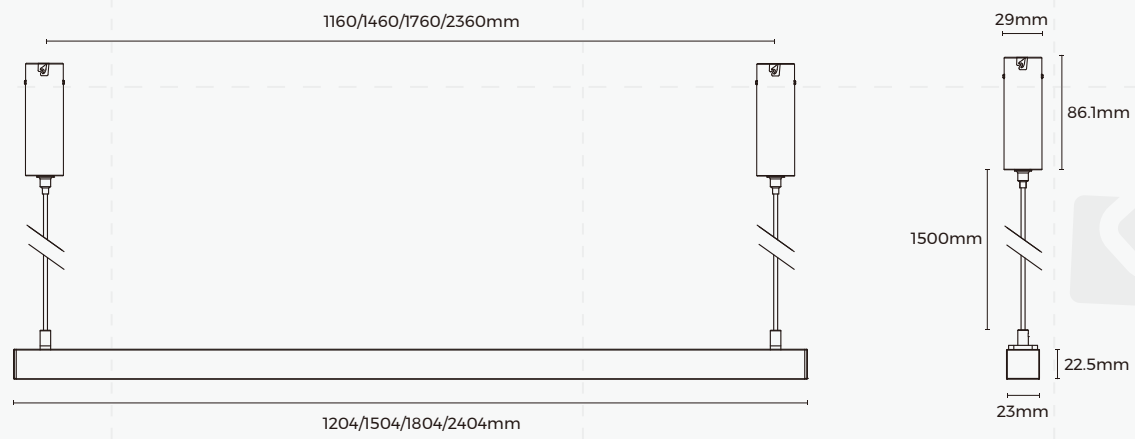

棱镜
(65x90°)

格栅
(30°/55°)

单偏光
(90x45x15°)

双偏光
(100x90x15°)

洗墙
(60x25x73°)

圆管
(200x110°)

线形灯模块 - 圆管灯

355°发光, 自由旋转

355°超大圆形发光面,
自由旋转, 自由组合设计。

355°

355°发光

±355°

±355°自由旋转

自由组合

线形灯模块 - 洗墙灯

超远均匀洗墙

有效洗墙距离2-3M, 主要照度约500lx,
2M范围内的照度均匀度大于0.8。

离墙距离0.5M

离墙距离0.8M

离墙距离1M

线形灯模块 (吊装)

线形灯模块 - 吊装线形灯

超薄线形灯具

22.5mm厚度, 23mm发光面,
极简设计, 小身材高光效。