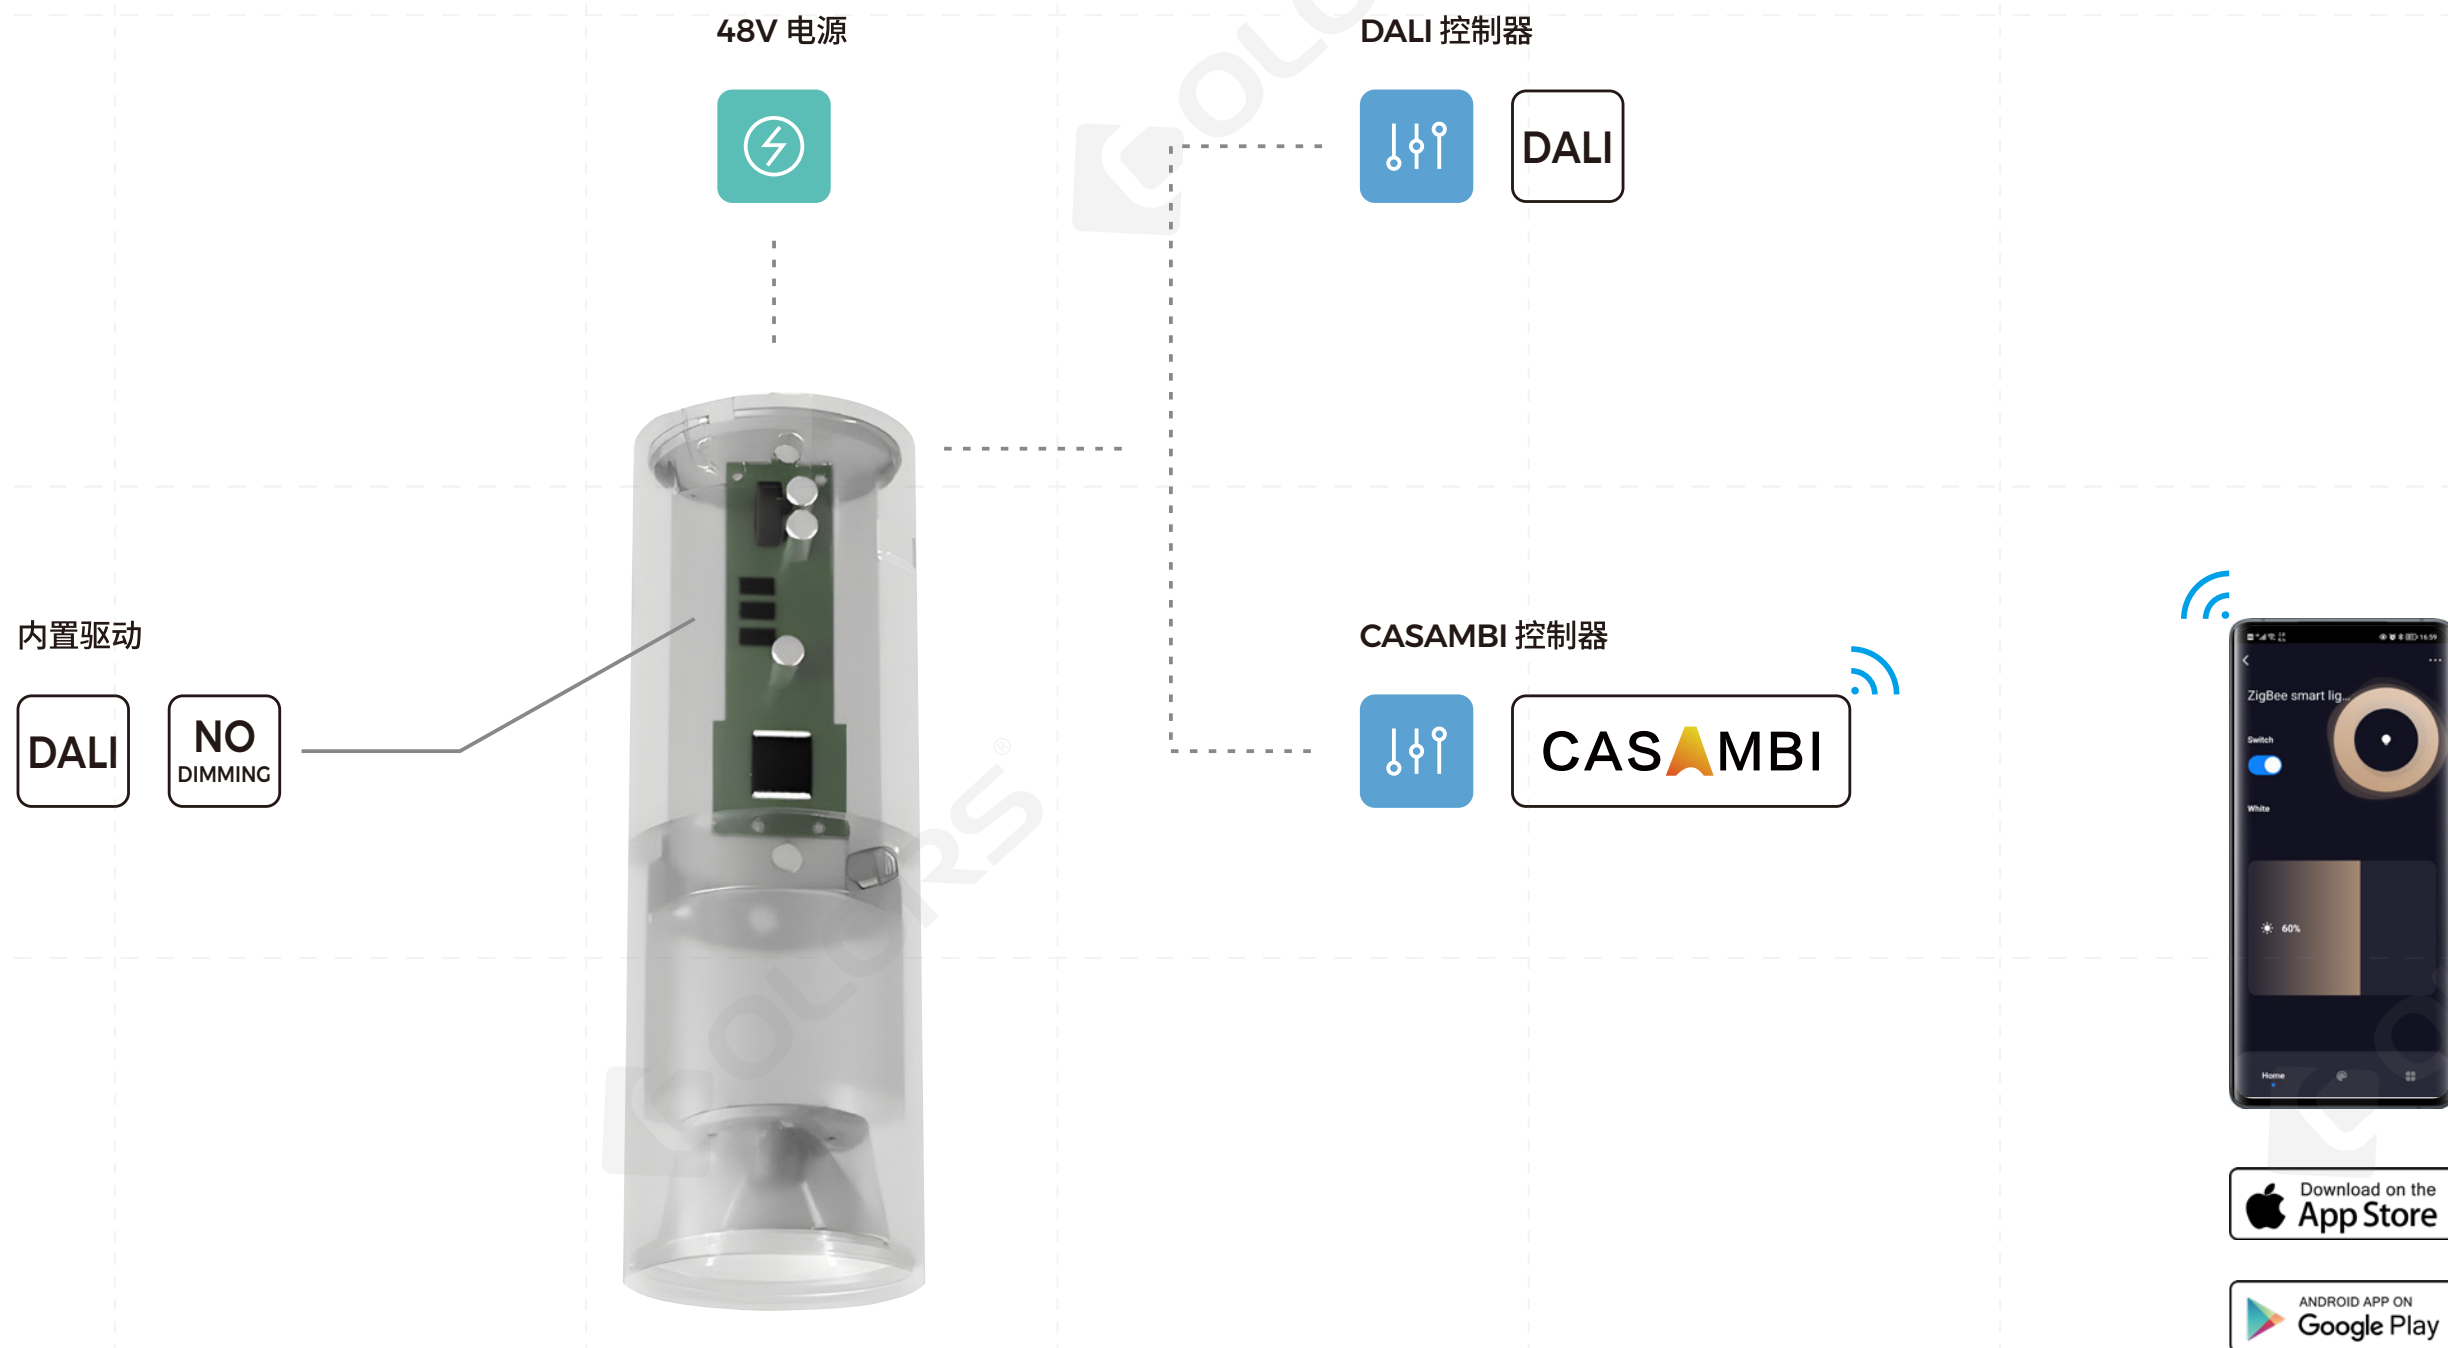

免剥线取电端子

百变造型

HOLA 是由一个个“基座”作为灯具载体构成的,不受空间和载体形状的影响,可以随意的调整位置或者设计造型。

智能控制

支持非调光、DALI2+PUSH、CASAMBI等多种智控方案, 随心选择。

远程调光

通过APP远程调整灯光设置

定时&延迟