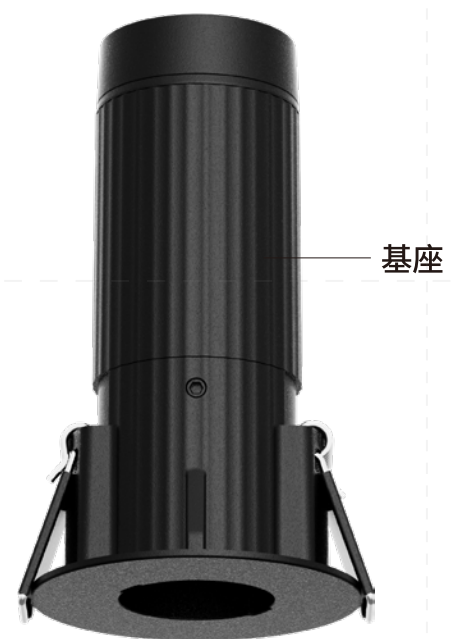

色温

调光

认证

系统组成

安装方式

无边嵌入

有边嵌入

接口标准化设计