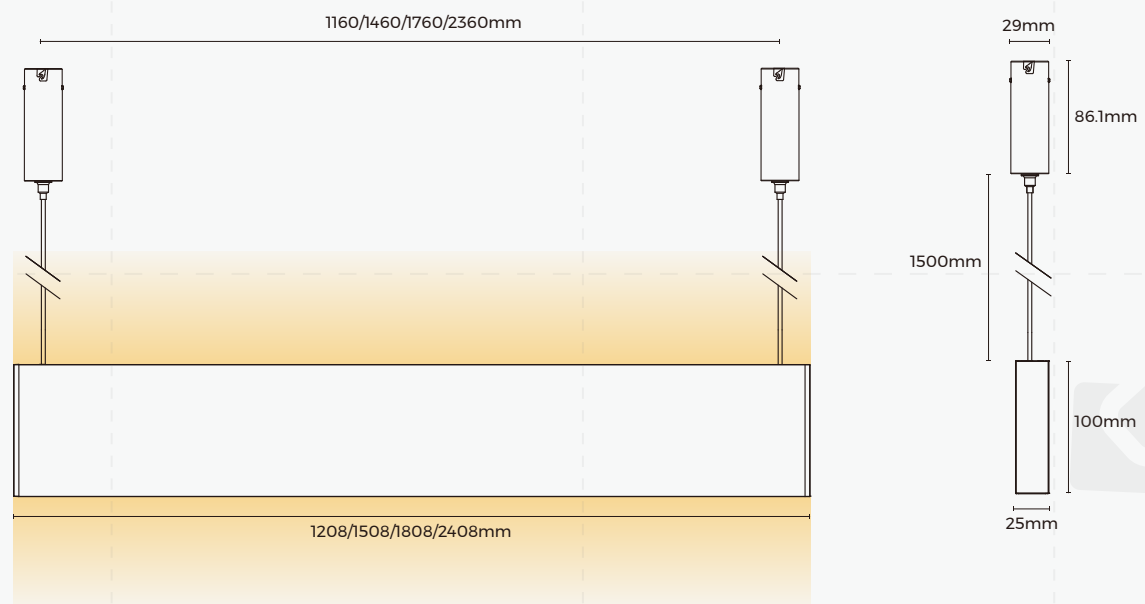

线形灯模块 - 吊装线形灯

上下发光款

满足功能照明的同时, 兼顾氛围渲染