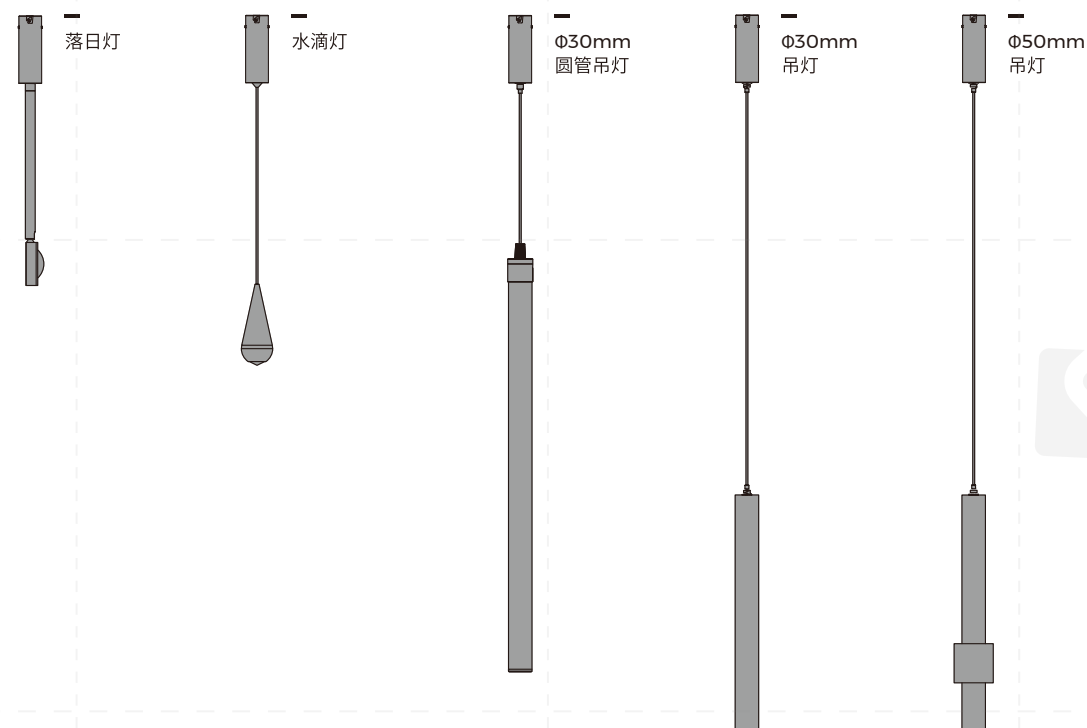

HOLA 系列

HOLA 是一套可实现“产品复用”的48V嵌入式系统,由于其“接口标准化”和“安装便捷”的设计,允许37种不同的模块灵活地集成到一套系统中,包括线形模块、射灯模块、装饰灯模块,满足您多样化的设计要求,同时可无改造成本实现随意调整造型或者更换其他模块。

系统总览

安装方式

射灯模块

线形灯模块

装饰灯模块

光学

色温

调光

认证

系统组成

安装方式

无边嵌入

有边嵌入

接口标准化设计