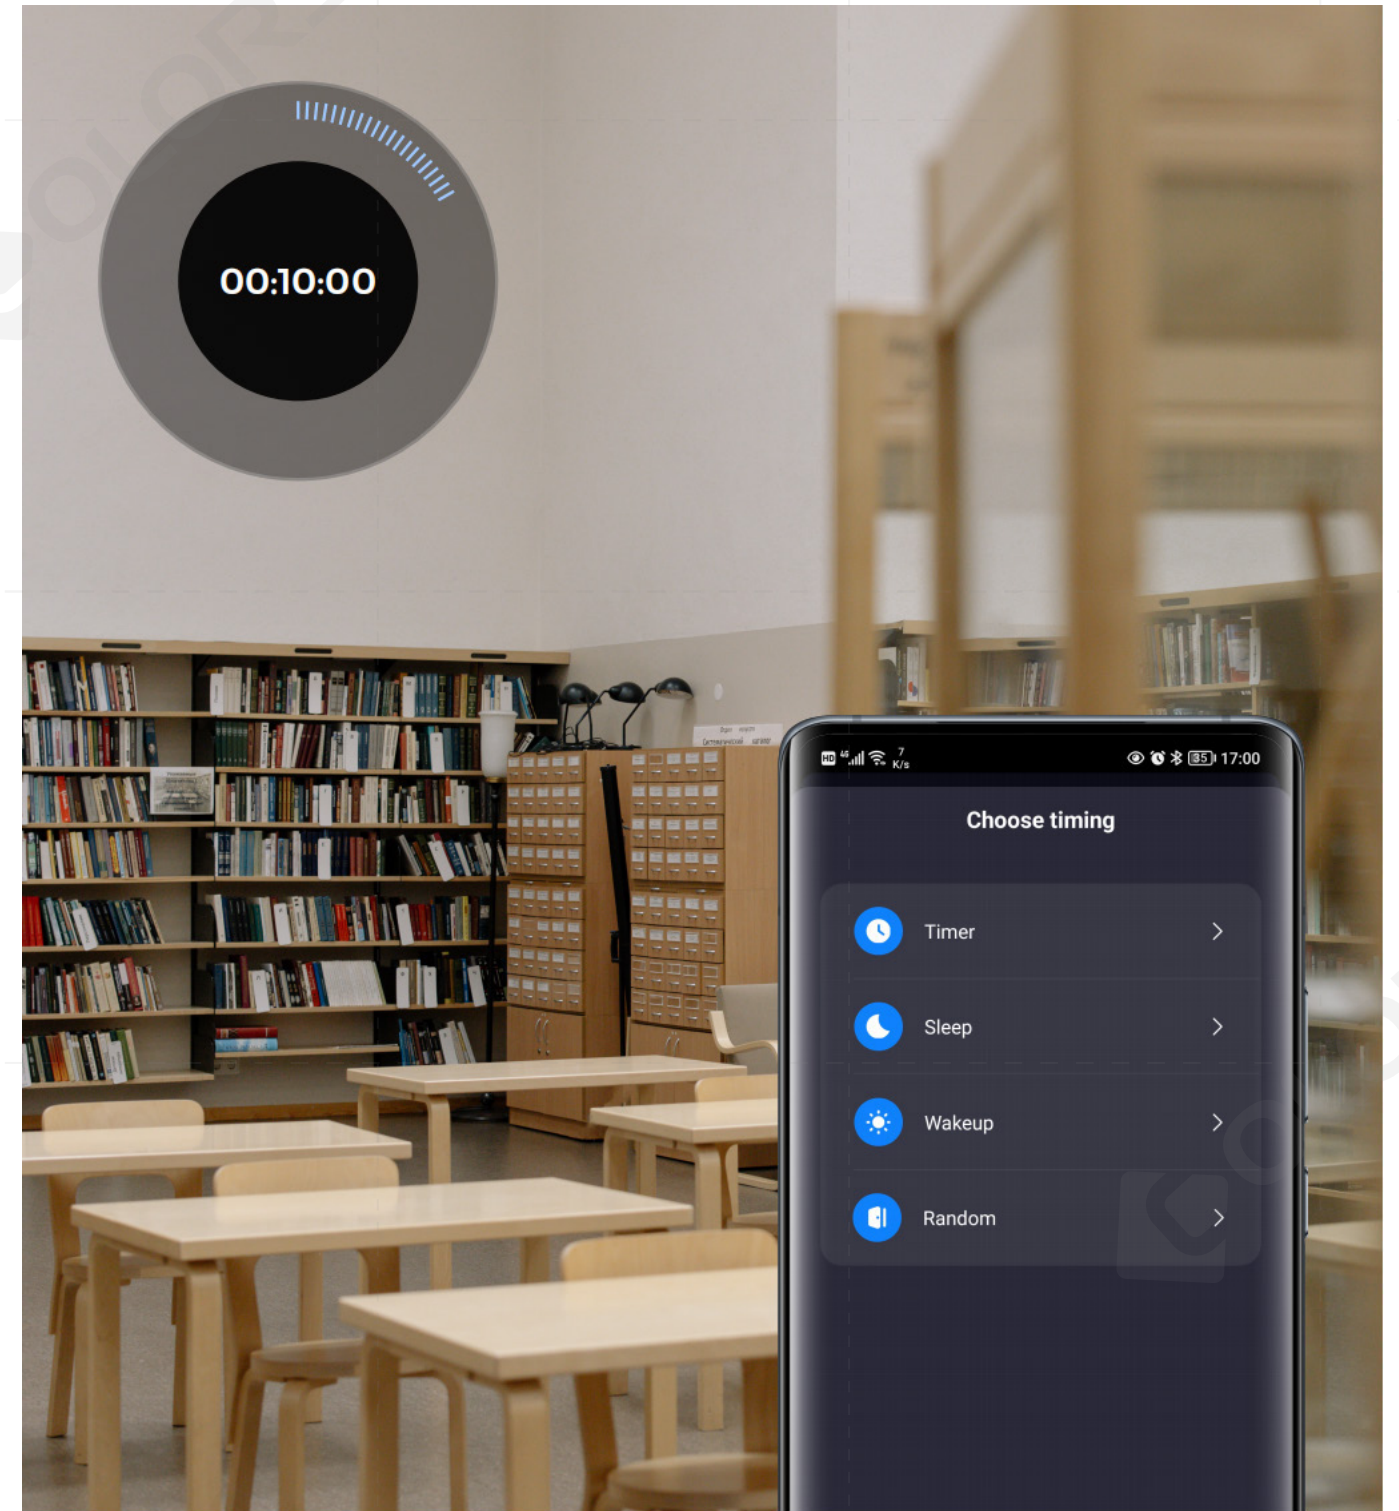

定时&延迟

设置何时打开/关闭电源，
使灯光与您的日常节奏保持一致