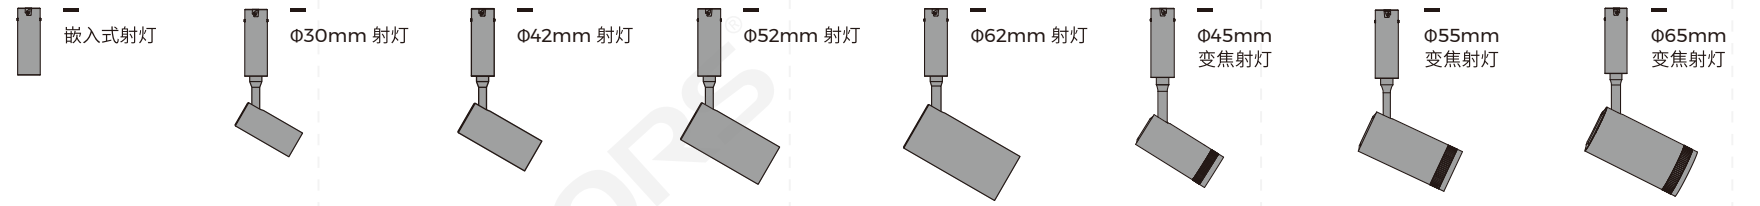

HOLA 系列

HOLA 是一套可实现“产品复用”的48V嵌入式系统,由于其“接口标准化”和“安装便捷”的设计,允许37种不同的模块灵活地集成到一套系统中,包括线形模块、射灯模块、装饰灯模块,满足您多样化的设计要求,同时可无改造成本实现随意调整造型或者更换其他模块。

系统总览

安装方式

射灯模块

线形灯模块

装饰灯模块

光学

色温

调光

认证

系统组成

安装方式

无边嵌入

有边嵌入

接口标准化设计