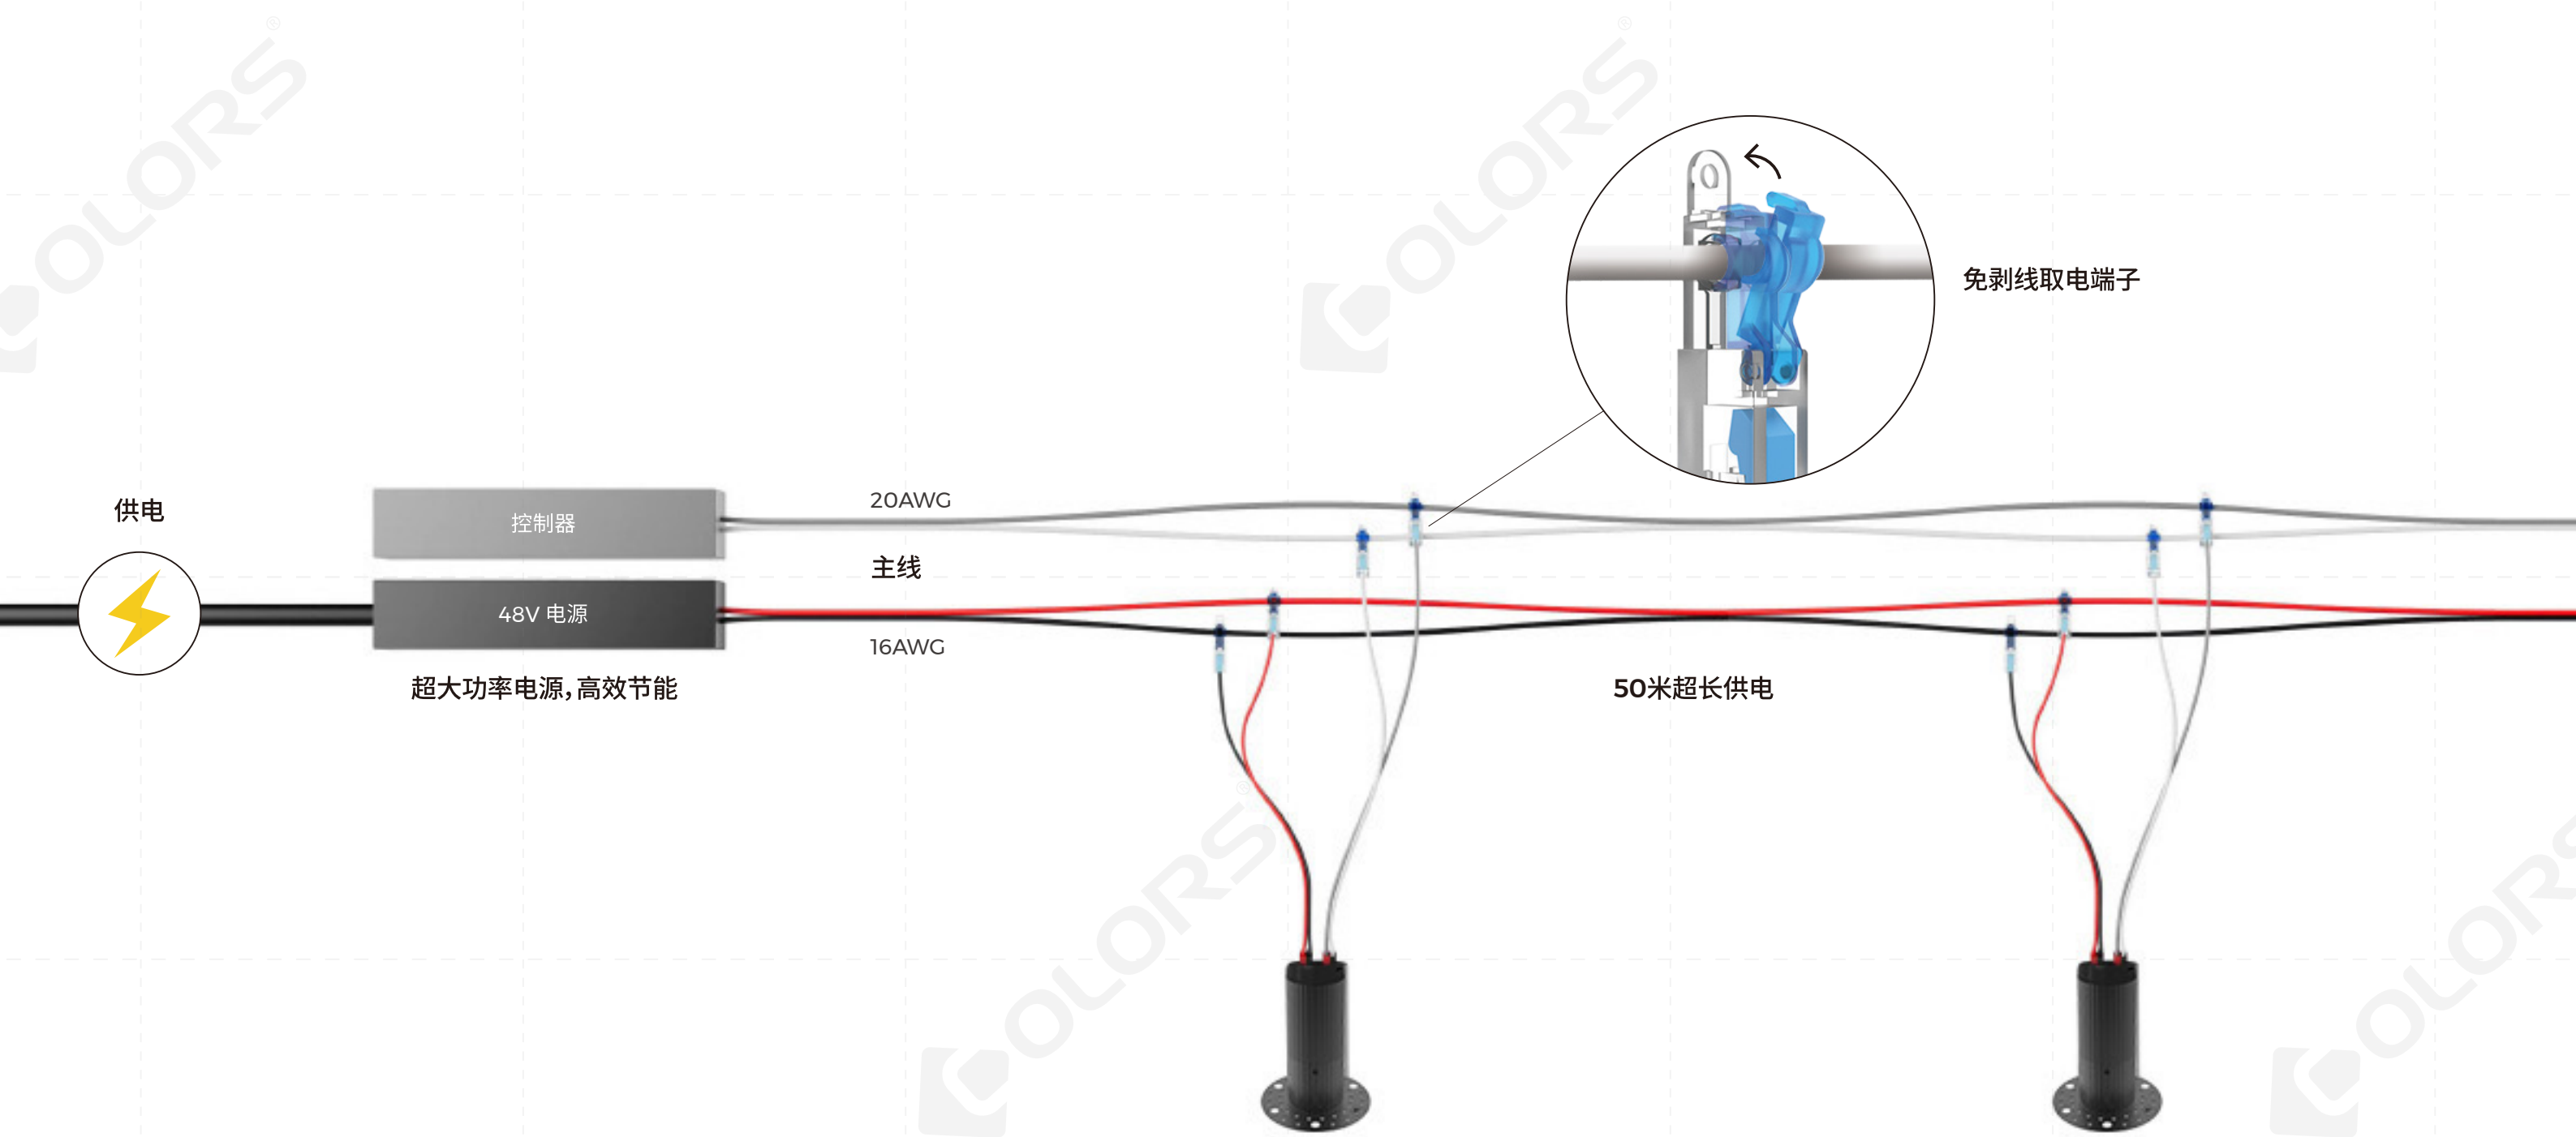

供电

控制器

48V 电源

超大功率电源, 高效节能

20AWG

主线

16AWG

50米超长供电