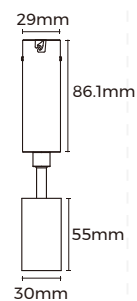

Φ30/ 42/ 52/ 62mm 多种规格可选。

0-90°可调

0-355°可调

Φ30mm

Φ42mm

Φ52mm

Φ62mm

射灯模块 - 变焦射灯

旋钮变焦, 自由光斑

自由调整光斑大小,
Φ45/ 55/ 65mm 多种规格可选。

Φ45mm (15°-45°zooming)

Φ55mm (15°-45°zooming)

Φ65mm (15°-45°zooming)

线形灯模块 (吸顶)

多种光学可选

扩散
(100°)

棱镜
(65x90°)

格栅
(30°/55°)

单偏光
(90x45x15°)

双偏光
(100x90x15°)

洗墙
(60x25x73°)

圆管
(200x110°)

线形灯模块 - 圆管灯

355°发光, 自由旋转