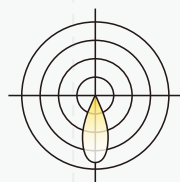

旋钮变焦, 自由光斑

自由调整光斑大小,
Φ45/ 55/ 65mm 多种规格可选。

Φ45mm (15°-45°zooming)

Φ55mm (15°-45°zooming)

Φ65mm (15°-45°zooming)

线形灯模块 (吸顶)

多种光学可选

扩散
(100°)

棱镜
(65x90°)

格栅
(30°/55°)

单偏光
(90x45x15°)

双偏光
(100x90x15°)

洗墙
(60x25x73°)

圆管
(200x110°)

线形灯模块 - 圆管灯

355°发光, 自由旋转