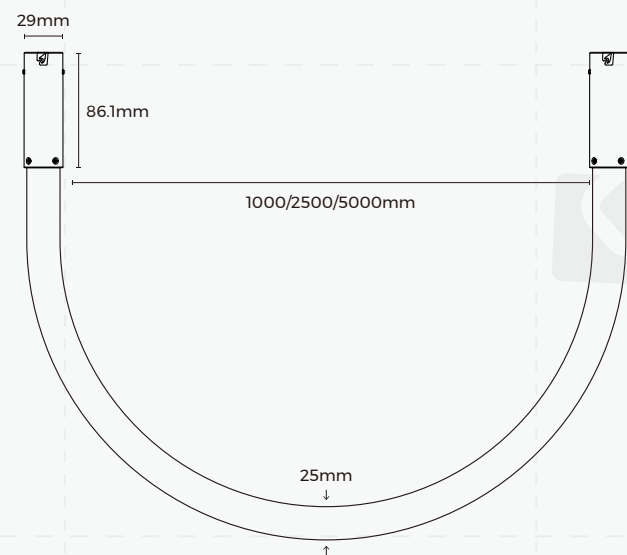

线形灯模块 - 圆形霓虹灯

圆形硅胶霓虹灯

360°无暗区均匀发光，
柔性弯折，魔法光线。