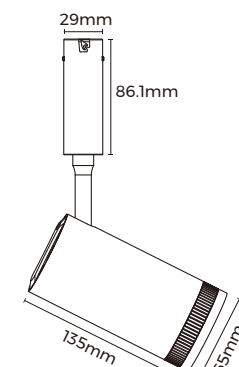

Φ30/ 42/ 52/ 62mm 多种规格可选。

0-90°可调

0-355°可调

Φ30mm

Φ42mm

Φ52mm

Φ62mm

射灯模块 - 变焦射灯

旋钮变焦, 自由光斑

自由调整光斑大小,
Φ45/ 55/ 65mm 多种规格可选。

Φ45mm (15°-45°zooming)

Φ55mm (15°-45°zooming)

Φ65mm (15°-45°zooming)

线形灯模块 (吸顶)

多种光学可选

扩散
(100°)

棱镜
(65x90°)

格栅
(30°/55°)

单偏光
(90x45x15°)

双偏光
(100x90x15°)

洗墙
(60x25x73°)

圆管
(200x110°)

线形灯模块 - 圆管灯

355°发光, 自由旋转