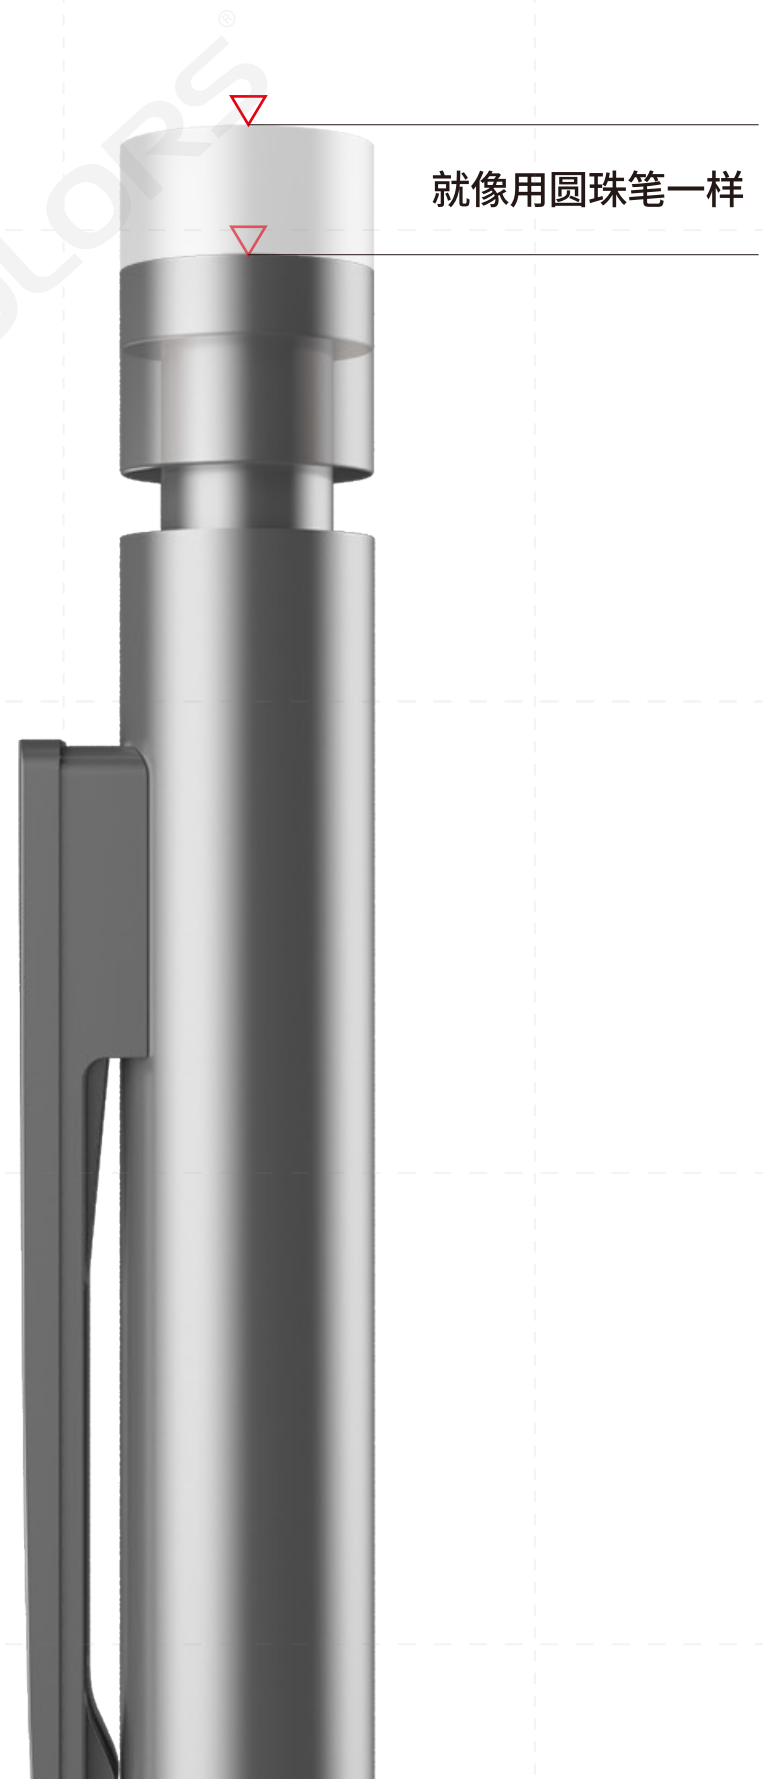

安装便捷

安装

推一下

完成

最大承重 **8KG**

拆卸

再推一下

下拉

HOLA基座和灯具模组插拔不超过50次