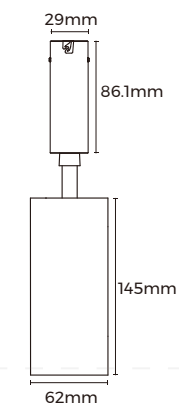

Φ30/ 42/ 52/ 62mm 多种规格可选。

0-90°可调

0-355°可调

Φ30mm

Φ42mm

Φ52mm

Φ62mm

射灯模块 - 变焦射灯

旋钮变焦, 自由光斑

自由调整光斑大小,
Φ45/ 55/ 65mm 多种规格可选。

Φ45mm (15°-45°zooming)

Φ55mm (15°-45°zooming)

Φ65mm (15°-45°zooming)

线形灯模块 (吸顶)

多种光学可选

扩散
(100°)

棱镜
(65x90°)

格栅
(30°/55°)

单偏光
(90x45x15°)

双偏光
(100x90x15°)

洗墙
(60x25x73°)

圆管
(200x110°)

线形灯模块 - 圆管灯

355°发光, 自由旋转