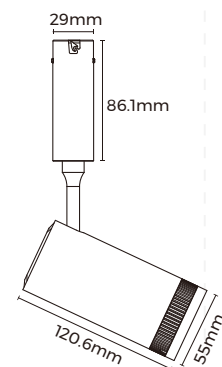

Φ30/ 42/ 52/ 62mm 多种规格可选。

0-90°可调

0-355°可调

Φ30mm

Φ42mm

Φ52mm

Φ62mm

射灯模块 - 变焦射灯

旋钮变焦, 自由光斑

自由调整光斑大小,
Φ45/ 55/ 65mm 多种规格可选。

Φ45mm (15°-45°zooming)

Φ55mm (15°-45°zooming)

Φ65mm (15°-45°zooming)

线形灯模块 (吸顶)

多种光学可选

扩散
(100°)

棱镜
(65x90°)

格栅
(30°/55°)

单偏光
(90x45x15°)

双偏光
(100x90x15°)

洗墙
(60x25x73°)

圆管
(200x110°)

线形灯模块 - 圆管灯

355°发光, 自由旋转