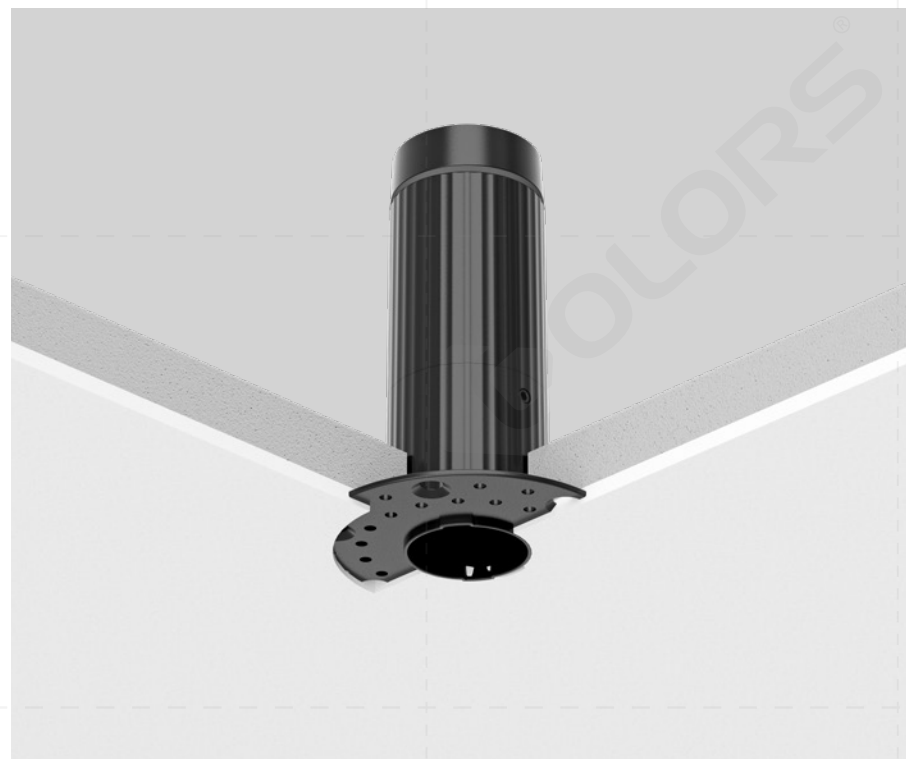

HOLA 系列

HOLA 是一套可实现“产品复用”的48V嵌入式系统,由于其“接口标准化”和“安装便捷”的设计,允许37种不同的模块灵活地集成到一套系统中,包括线形模块、射灯模块、装饰灯模块,满足您多样化的设计要求,同时可无改造成本实现随意调整造型或者更换其他模块。

系统总览

安装方式

射灯模块

线形灯模块

装饰灯模块

光学

色温

调光

认证

系统组成

安装方式

无边嵌入

有边嵌入

接口标准化设计

355°超大圆形发光面,
自由旋转, 自由组合设计。

355°

355°发光

±355°

±355°自由旋转

自由组合

线形灯模块 - 洗墙灯

超远均匀洗墙

任意弯曲, 满足不同角度用光需求。

装饰灯模块

水滴灯

玲珑小巧, 聚焦光斑。

装饰灯模块

圆管吊灯

360°无暗区均匀发光。

装饰灯模块