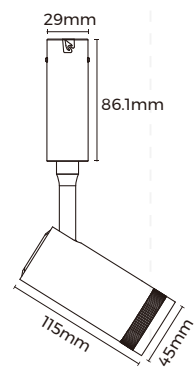

断电后再恢复通电，
避免突然开灯惊扰您的睡眠

射灯模块

射灯模块 - 嵌入式射灯

极致精巧, 隐于无形

Φ29mm 超小尺寸嵌入安装,
与天花板融为一体。

嵌入式射灯 (15°/25°)

多种规格, 精准控光

专业光学, 15°/24°/36°小角度精准控光, 还有其他角度可选。

Φ30/ 42/ 52/ 62mm 多种规格可选。

0-90°可调

0-355°可调

Φ30mm

Φ42mm

Φ52mm

Φ62mm

射灯模块 - 变焦射灯

旋钮变焦, 自由光斑

自由调整光斑大小,
Φ45/ 55/ 65mm 多种规格可选。

Φ45mm (15°-45°zooming)

Φ55mm (15°-45°zooming)

Φ65mm (15°-45°zooming)

线形灯模块 (吸顶)

多种光学可选

扩散
(100°)

棱镜
(65x90°)

格栅
(30°/55°)

单偏光
(90x45x15°)

双偏光
(100x90x15°)

洗墙
(60x25x73°)

圆管
(200x110°)

线形灯模块 - 圆管灯

355°发光, 自由旋转