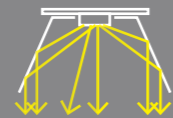

蜂窝

单偏光

- 116lm/W 光效
- 偏光角度20° (支持2-3m洗墙高度)
- Bridgelux 2835 灯珠, SDCM≤3(ANSI)

▲ S60LA / S60LS

显指: >80/90
色温: 2700/3000/3500/4000/5000/6500K
长度: 600/1200/2400mm

--- 反光板

--- 偏光镜片

更改光路并重新分布
通过专业光学设计提供照明