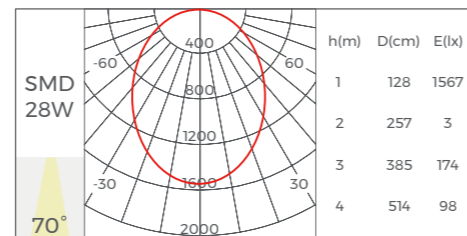

S60FP

棱镜

灯具参数			
光源	Brigelux 2835		
SDCM	≤3 Step(ANSI)		
UGR	<19 (X=4H, Y=8H)		
显指	80\90		
色温	2700\3000\3500\4000\5000\6500\3000-6500K		
长度 (mm)	600	1196	1792
功率 (w)	14	28	40
光通量 (lm)	1200	2380	3400
光效	85LM/W		
出光角度	70°		
外观颜色	黑色 ● 白色 ○		
调光方式	Non/DALI-2+PUSH/1-10V/Tuya/CASAMBI		
输出电压	AC220-240V		
应用	室内		
IP 等级	IP20		
质保	5年 (应急灯: 3年)		
应急灯	3小时可选		
认证	CE, CB, UKCA, SAA, Rohs, Reach