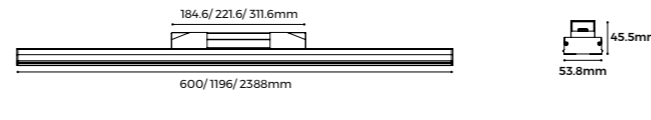

S60LA

偏光

灯具参数			
光源	OSRAM 3030		
SDCM	≤3 Step(ANSI)		
显指	80\90		
色温	2700\3000\3500\4000\5000\6500\3000-6500K		
长度 (mm)	600	1196	2388
功率 (w)	14	28	56
光通量 (lm)	1630	3250	6500
光效	116LM/W		
出光角度	(100° x45° x20°)		
外观颜色	黑色 ● 白色 ○		
调光方式	Non/ DALI-2+PUSH/ 1-10V/ Tuya/ CASAMBI		
输出电压	AC220-240V		
应用	室内		
IP 等级	IP20		
质保	5 年		
认证	CE, CB, UKCA, SAA, Rohs, Reach