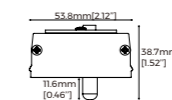

CS-S60

聚光

When the ambient light is sufficient, the luminaire will not turn on even if there is a motion.