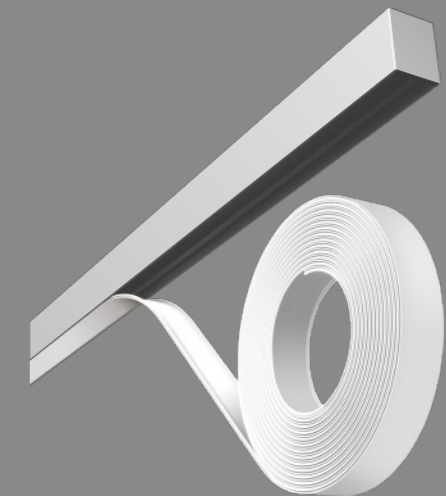

S60S-23WC
3头外挂可伸缩射灯模组
24° / 36°

S60S-35RB 嵌入式射灯模组
24° / 36°

CS-S60 传感器模组

S60FD 扩散模组
(应急电源版)
3小时的电池续航时间

柔性面罩
(超长无缝拼接)

扩散模组

- 145LM/W (普通型号112流明/瓦)
- 符合 ErP (EU) 2019/2020 B 级标准
- 德国进口PC面罩
- Bridgelux 2835 灯珠, SDCM≤3 (ANSI)