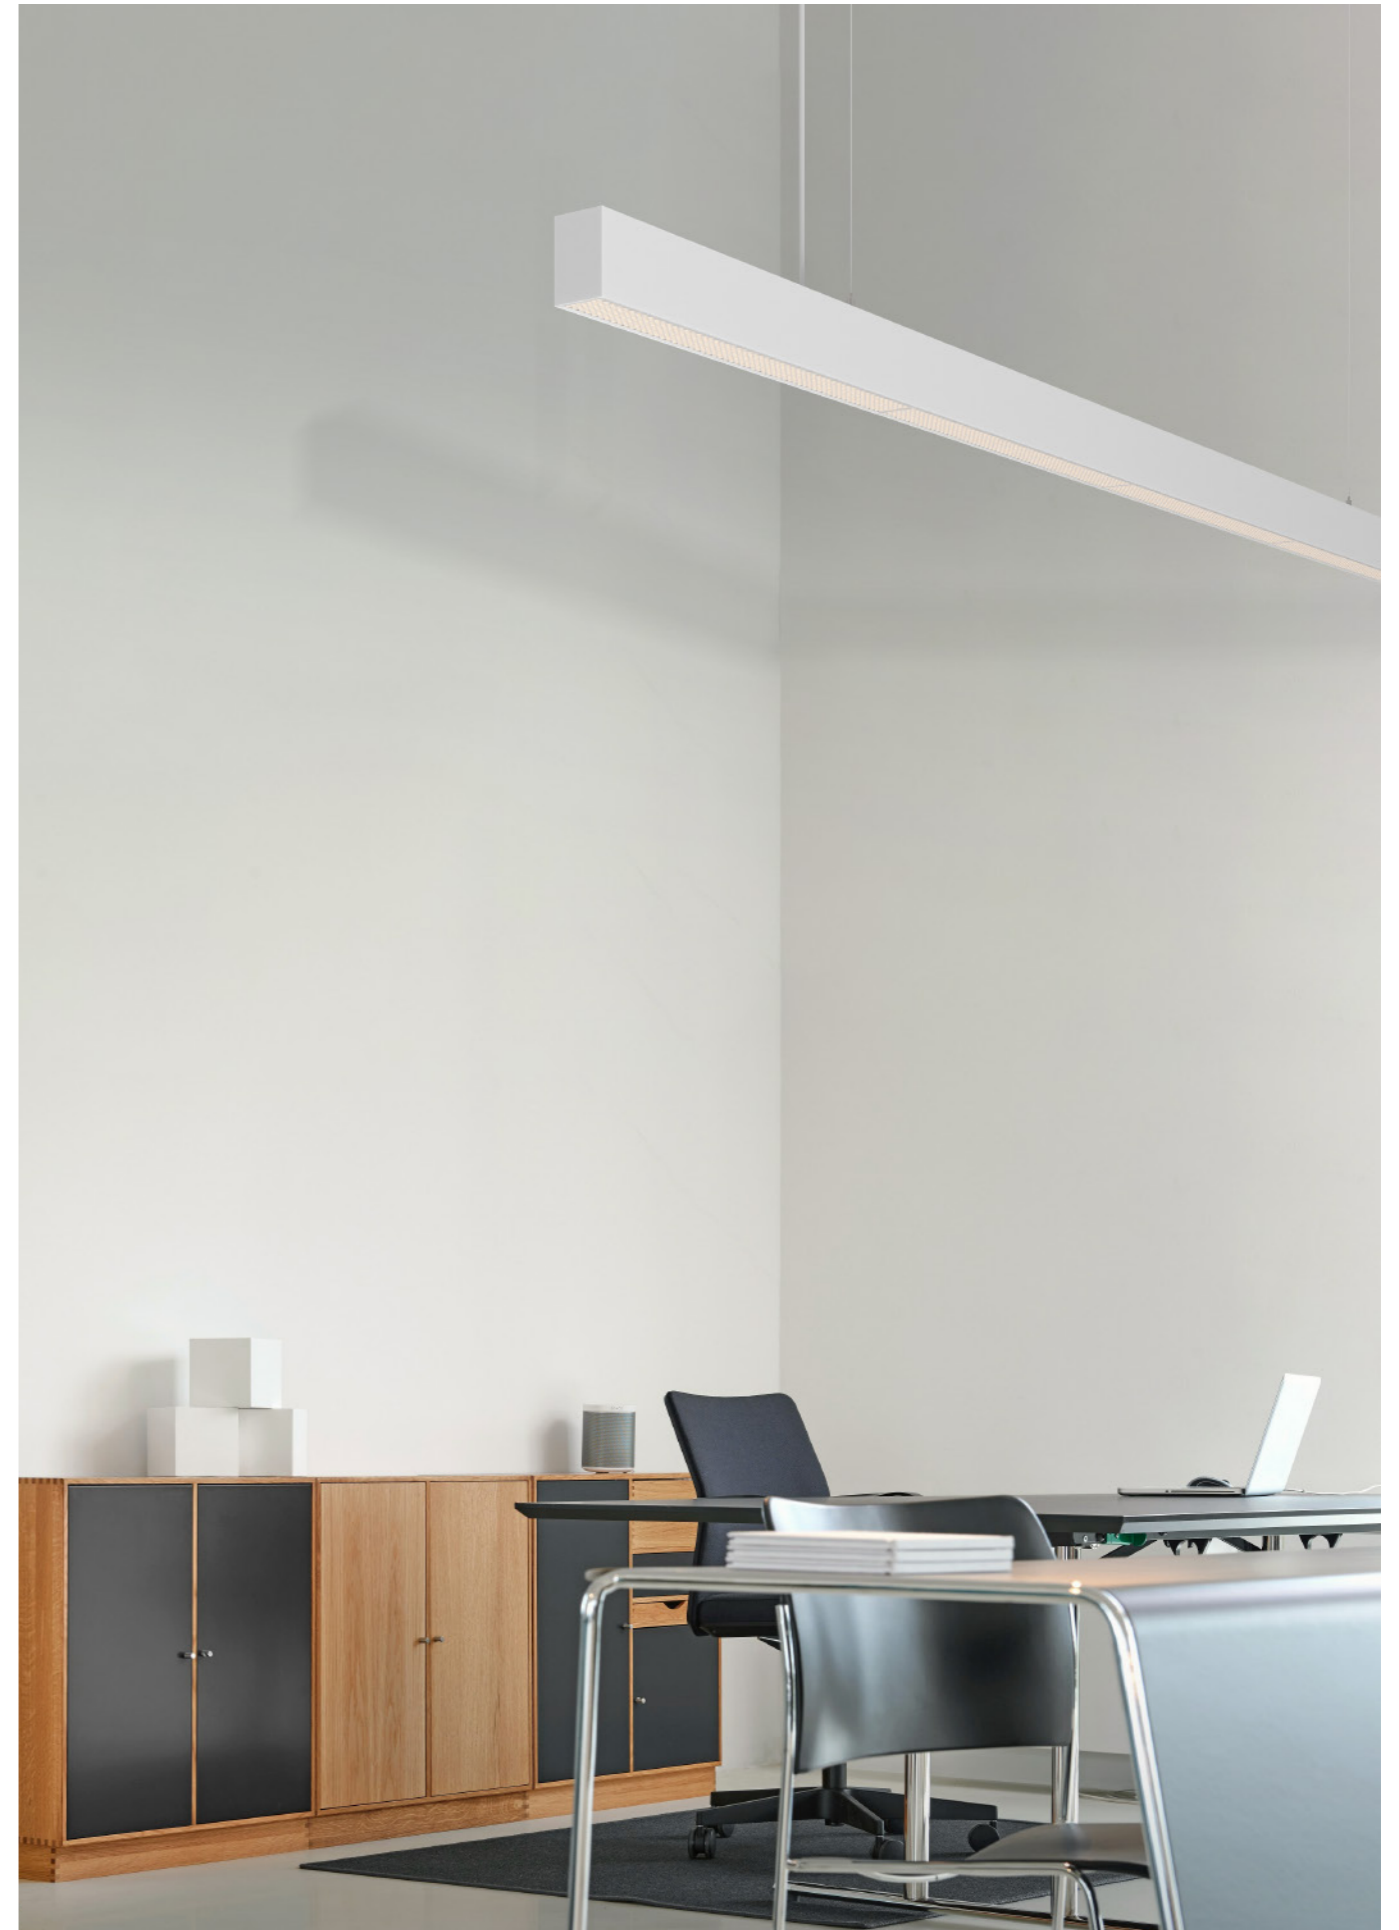

蜂窝模块

- UGR<19 (X=4H, Y=8H)
- BrightView 美国进口防眩光板
- Bridgelux 2835 灯珠, SDCM≤3(ANSI)
- 60lm/W 光效

UGR<19
深防眩光

▲ S60HP

显指: >80/90
色温: 2700/3000/3500/4000/5000/6500K
长度: 600/1200/2400mm

结构防眩光板

使用精密设备将光学微结构印在透明膜上, 实现超薄外观和精确控光。由美国BrightView技术公司制造。

蜂窝