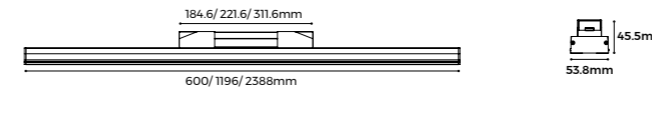

S60LS

双偏光

灯具参数			
光源	OSRAM 3030		
SDCM	≤3 Step(ANSI)		
显指	80\90		
色温	2700\3000\3500\4000\5000\6500\3000-6500K		
长度 (mm)	600	1196	2388
功率 (w)	14	28	56
光通量 (lm)	1630	3250	6500
光效	116LM/W		
出光角度	(100° x90° x20°)		
外观颜色	黑色 ● 白色 ○		
调光方式	Non/ DALI-2+PUSH/ 1-10V/ Tuya/ CASAMBI		
输出电压	AC220-240V		
应用	室内		
IP 等级	IP20		
质保	5 年		
认证	CE, CB, UKCA, SAA, Rohs, Reach