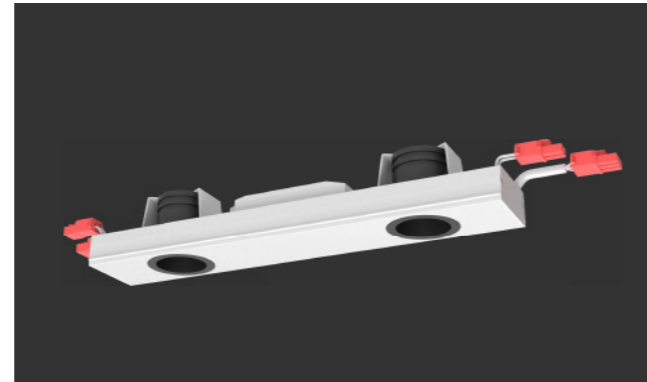

S60S-35RB

聚光

灯具参数	
光源	Brigelux COB
SDCM	≤3 Step(ANSI)
UGR	<10
显指	90
色温	2700\3000\3500\4000\5000K
长度 (mm)	299
功率 (w)	6
光通量 (lm)	360
光效	60LM/W
出光角度	24° / 36°
外观颜色	黑色 ● 白色 ○
调光方式	Non/ DALI-2+PUSH/1-10V optional
输出电压	AC220-240V
应用	室内
IP 等级	IP20
质保	5 年
认证	CE, CB, UKCA, SAA, Rohs, Reach