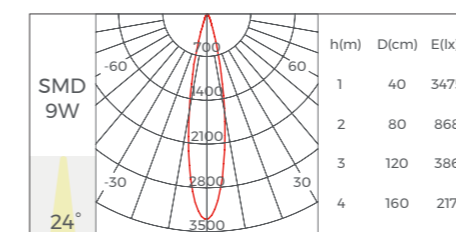

S60S-23WC

聚光

灯具参数	
光源	Brigelux 3535
SDCM	≤3 Step(ANSI)
UGR	<10
显指	90
色温	3000\3500\4000K
长度 (mm)	429
功率 (w)	9
光通量 (lm)	720
光效	80LM/W
出光角度	24° / 36°
外观颜色	黑色 ● 白色 ○
调光方式	Non/ DALI-2+PUSH/1-10V optional
输出电压	AC220-240V
应用	室内
IP 等级	IP20
质保	5 年
认证	CE, CB, UKCA, SAA, Rohs, Reach