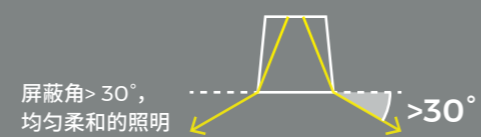

蜂窝模块

- UGR<19 (X=4H, Y=8H)
- BrightView 美国进口防眩光板
- Bridgelux 2835 灯珠, SDCM≤3(ANSI)
- 60lm/W 光效

UGR<19
深防眩光

▲ S60HP

显指: >80/90
色温: 2700/3000/3500/4000/5000/6500K
长度: 600/1200/2400mm

结构防眩光板

使用精密设备将光学微结构印在透明膜上, 实现超薄外观和精确控光。由美国BrightView技术公司制造。

蜂窝