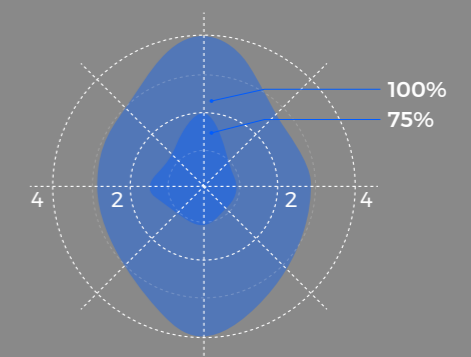

正常行走 (速度为1米/秒)