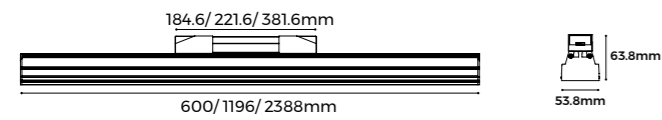

扩散

灯具参数			
光源	Brigelux 2835\Qizhi 2835		
SDCM	≤3 Step(ANSI)		
显指	80\90		
色温	2700\3000\3500\4000\5000\6500\3000-6500K		
长度 (mm)	600	1196	2388
功率 (w)	17	34	68
光通量 (lm)	1904	3808	7616
光通量 (lm)	2431	4862	9724
光效	110LM/W, 145M/W		
出光角度	110°		
外观颜色	黑色 ● 白色 ○		
调光方式	Non/DALI-2+PUSH/1-10V/Tuya/CASAMBI		
输出电压	AC220-240V		
应用	室内		
IP 等级	IP20		
质保	5年 (应急灯: 3年)		
应急灯	3小时可选		
认证	CE, CB, UKCA, SAA, Rohs, Reach		