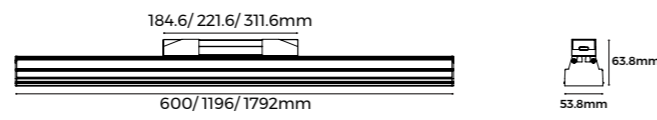

S60FP

棱镜

灯具参数			
光源	Brigelux 2835		
SDCM	≤3 Step(ANSI)		
UGR	<19 (X=4H, Y=8H)		
显指	80\90		
色温	2700\3000\3500\4000\5000\6500\3000-6500K		
长度 (mm)	600	1196	1792
功率 (w)	14	28	40
光通量 (lm)	1200	2380	3400
光效	85LM/W		
出光角度	70°		
外观颜色	黑色 ● 白色 ○		
调光方式	Non/DALI-2+PUSH/1-10V/Tuya/CASAMBI		
输出电压	AC220-240V		
应用	室内		
IP 等级	IP20		
质保	5年 (应急灯: 3年)		
应急灯	3小时可选		
认证	CE, CB, UKCA, SAA, Rohs, Reach