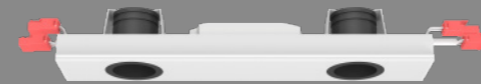

S60S-35RB 嵌入式射灯模组
24° / 36°