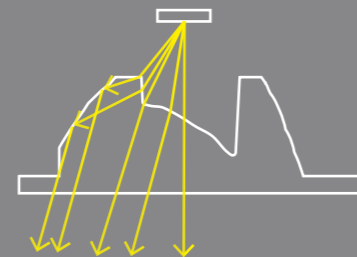

蜂窝

单偏光

- 116lm/W 光效
- 偏光角度20° (支持2-3m洗墙高度)
- Bridgelux 2835 灯珠, SDCM≤3(ANSI)

▲ S60LA / S60LS

显指: >80/90
色温: 2700/3000/3500/4000/5000/6500K
长度: 600/1200/2400mm

--- 反光板

--- 偏光镜片

更改光路并重新分布
通过专业光学设计提供照明