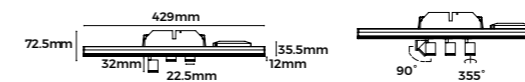

S60S-23WC

聚光

灯具参数	
光源	Brigelux 3535
SDCM	≤3 Step(ANSI)
UGR	<10
显指	90
色温	3000\3500\4000K
长度 (mm)	429
功率 (w)	9
光通量 (lm)	720
光效	80LM/W
出光角度	24° / 36°
外观颜色	黑色 ● 白色 ○
调光方式	Non/ DALI-2+PUSH/1-10V optional
输出电压	AC220-240V
应用	室内
IP 等级	IP20
质保	5 年
认证	CE, CB, UKCA, SAA, Rohs, Reach