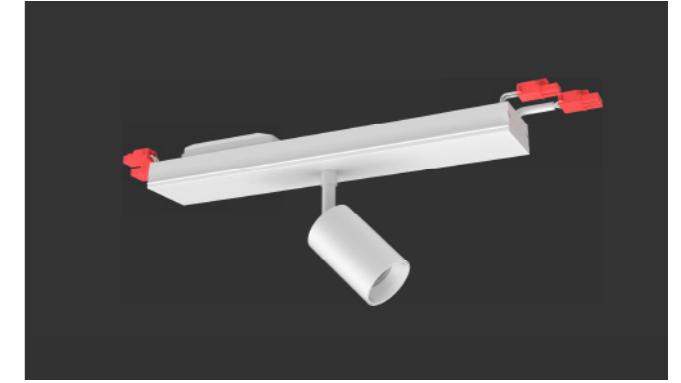

S60S-42WA

聚光灯

灯具参数	
光源	Brigelux COB
SDCM	≤3 Step(ANSI)
UGR	<10
显指	90
色温	3000\3500\4000K
长度 (mm)	299
功率 (w)	9
光通量 (lm)	470
光效	52LM/W
出光角度	24° / 36°
外观颜色	黑色 ● 白色 ○
调光方式	Non/ DALI-2+PUSH/ 1-10V optional
输出电压	AC220-240V
应用	室内
IP 等级	IP20
质保	5 年
认证	CE, CB, UKCA, SAA, Rohs, Reach