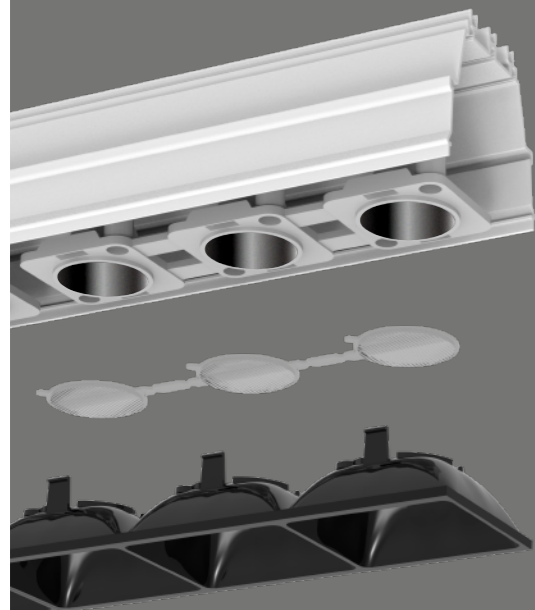

格栅模块

- UGR<10
- Bridgelux COB 灯珠, SDCM≤3(ANSI)
- 角度 24°/38°
- 90lm/W 光效
- 精准控光, 高光效

UGR<10
深防眩光

▲ S60G

显指: >80/90
色温: 2700/3000/3500/4000/5000/6500K
长度: 600/1200/2400mm