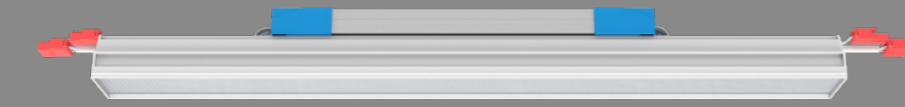

S60FP 棱镜模组
UCR<19 深度防眩光