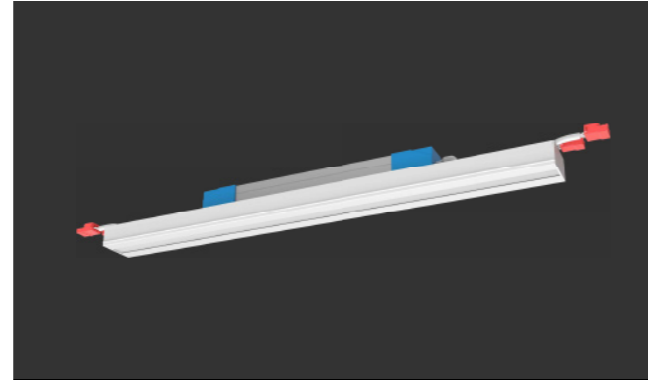

S60LA

偏光

灯具参数			
光源	OSRAM 3030		
SDCM	≤3 Step(ANSI)		
显指	80\90		
色温	2700\3000\3500\4000\5000\6500\3000-6500K		
长度 (mm)	600	1196	2388
功率 (w)	14	28	56
光通量 (lm)	1630	3250	6500
光效	116LM/W		
出光角度	(100° x45° x20°)		
外观颜色	黑色 ● 白色 ○		
调光方式	Non/ DALI-2+PUSH/ 1-10V/ Tuya/ CASAMBI		
输出电压	AC220-240V		
应用	室内		
IP 等级	IP20		
质保	5 年		
认证	CE, CB, UKCA, SAA, Rohs, Reach