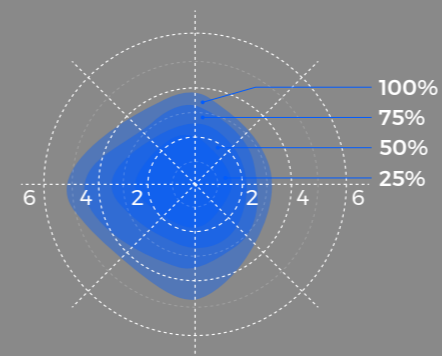

功能

当环境光线充足时, 即使有运动, 灯具也不会打开。

当环境光线不足时, 当运动分离时, 灯具将打开。

当定时模式结束时, 如果没有脱离运动, 灯具将关闭

吸顶安装: 3m

感应距离设置: 100%/ 75%/ 50%/ 25%

正常行走 (速度为1米/秒)

慢走 (速度为0.3米/秒)