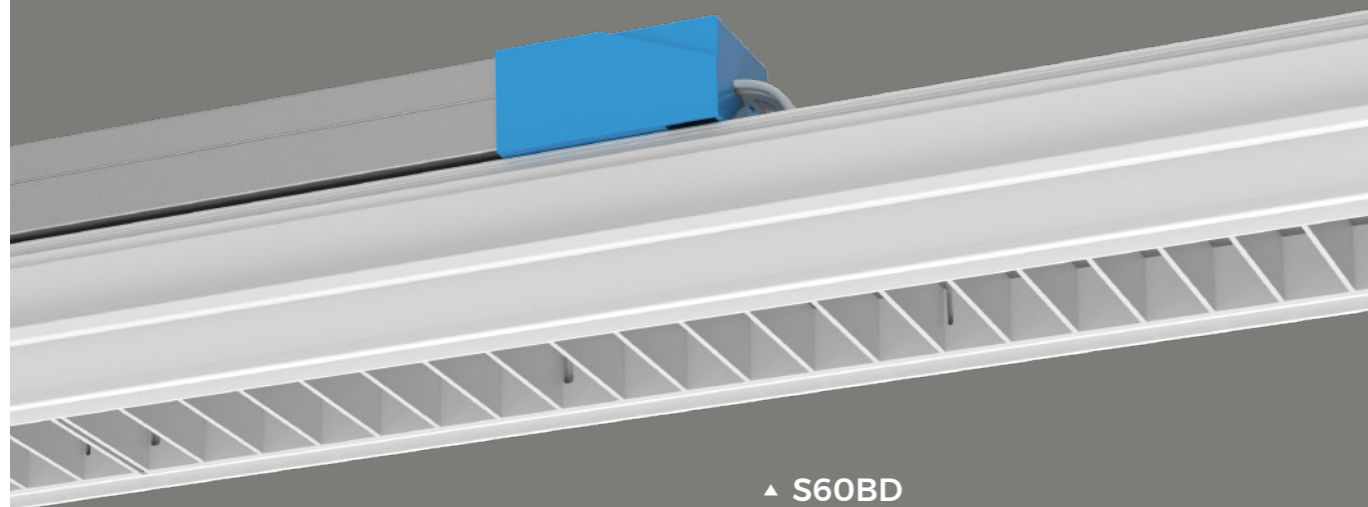

百叶帘模块

- UGR<19 (X=4H, Y=8H)
- Bridgelux 2835 灯珠, SDCM≤3(ANSI)
- 70lm/W 光效

UGR<19
深防眩光

▲ S60BD

显指: >80/90
色温: 2700/3000/3500/4000/5000/6500K
长度: 600/1200/2400mm