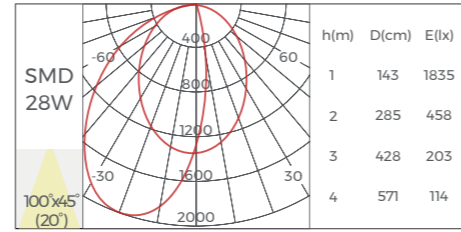

S60LA

偏光

灯具参数			
光源	OSRAM 3030		
SDCM	≤3 Step(ANSI)		
显指	80\90		
色温	2700\3000\3500\4000\5000\6500\3000-6500K		
长度 (mm)	600	1196	2388
功率 (w)	14	28	56
光通量 (lm)	1630	3250	6500
光效	116LM/W		
出光角度	(100° x45° x20°)		
外观颜色	黑色 ● 白色 ○		
调光方式	Non/ DALI-2+PUSH/ 1-10V/ Tuya/ CASAMBI		
输出电压	AC220-240V		
应用	室内		
IP 等级	IP20		
质保	5 年		
认证	CE, CB, UKCA, SAA, Rohs, Reach