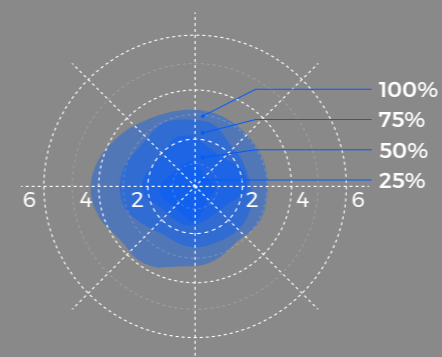

功能

当环境光线充足时, 即使有运动, 灯具也不会打开。

当环境光线不足时, 当运动分离时, 灯具将打开。

当定时模式结束时, 如果没有脱离运动, 灯具将关闭

吸顶安装: 3m

感应距离设置: 100%/ 75%/ 50%/ 25%

正常行走 (速度为1米/秒)

慢走 (速度为0.3米/秒)