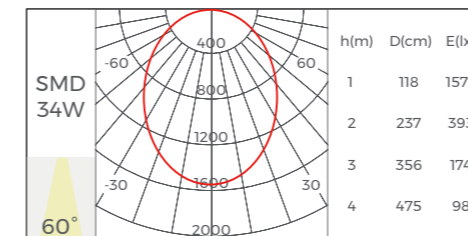

S60HP

蜂窝

灯具参数			
光源	Brigelux 2835		
SDCM	≤3 Step(ANSI)		
UGR	<19 (X=4H, Y=8H)		
显指	80\90		
色温	2700\3000\3500\4000\5000\6500\3000-6500K		
长度 (mm)	600	1196	2388
功率 (w)	17	34	68
光通量 (lm)	990	1980	3950
光效	60LM/W		
出光角度	60°		
外观颜色	黑色 ● 白色 ○		
调光方式	Non/DALI-2+PUSH/1-10V/Tuya/CASAMBI		
输出电压	AC220-240V		
应用	室内		
IP 等级	IP20		
质保	5年		
认证	CE, CB, UKCA, SAA, Rohs, Reach