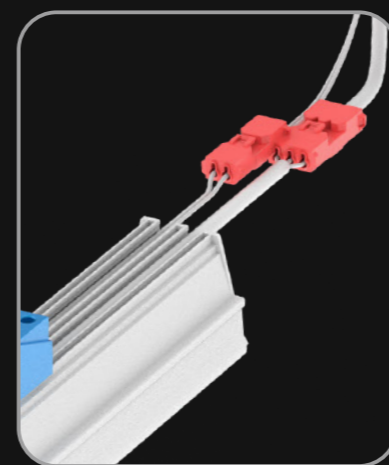

认证

安装配件x2

标准转角x5

模块化设计, 安装方便

—
免工具, 易于安装和拆卸
双重防坠落安全绳。

卡扣设计,
稳定的联锁

一步到位, 安装完成

安全绳保护设计, 双重防护更安全

4米可连接, 无需布线

单端供电, 快速方便的电气连接。

免焊对插端子设计, 取电更方便、简单

集成布线,
简洁细腻

标准照明模块列表

泛光照明

重点照明

智能控制