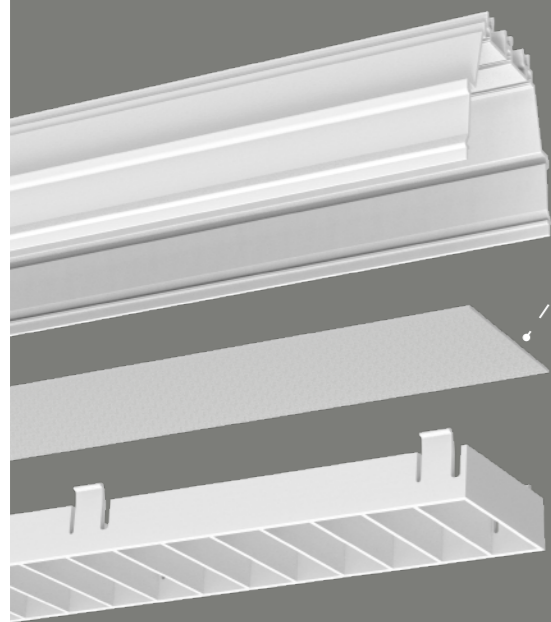

结构防眩板

使用精密设备将光学微结构印在透明膜上, 实现超薄外观和精确控光。由美国BrightView技术公司制造。

百叶帘

屏蔽角>30°, 光线均匀柔和