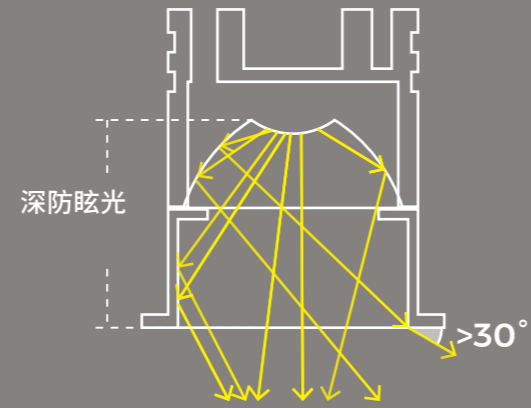

嵌入式射灯模块

- UGR<10
- Bridgelux COB LEDs, SDCM≤3(ANSI)
- 角度: 24°/36°
- 60lm/W 光效
- 精确的光线控制, 均匀柔和的光线

UGR<10

深防眩光