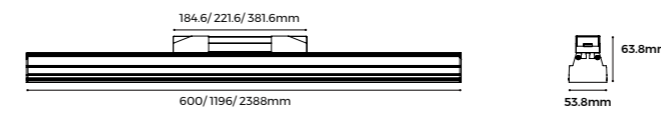

S60HP

蜂窝

灯具参数			
光源	Brigelux 2835		
SDCM	≤3 Step(ANSI)		
UGR	<19 (X=4H, Y=8H)		
显指	80\90		
色温	2700\3000\3500\4000\5000\6500\3000-6500K		
长度 (mm)	600	1196	2388
功率 (w)	17	34	68
光通量 (lm)	990	1980	3950
光效	60LM/W		
出光角度	60°		
外观颜色	黑色 ● 白色 ○		
调光方式	Non/DALI-2+PUSH/1-10V/Tuya/CASAMBI		
输出电压	AC220-240V		
应用	室内		
IP 等级	IP20		
质保	5年		
认证	CE, CB, UKCA, SAA, Rohs, Reach