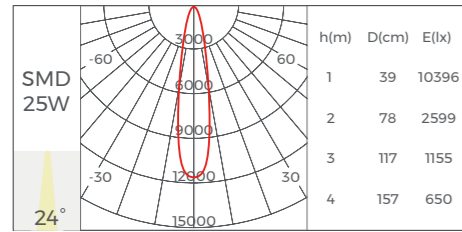

S60G

栅栏

灯具参数			
光源	OSRAM 3030		
SDCM	≤3 Step(ANSI)		
UGR	<10		
显指	80\90		
色温	2700\3000\3500\4000\5000\6500\3000-6500K		
长度 (mm)	572	1140	2276
功率 (w)	12	25	50
光通量 (lm)	1104	2300	4600
光效	85LM/W		
出光角度	24° / 38°		
外观颜色	黑色 ● 白色 ○		
调光方式	Non/ DALI-2+PUSH/ 1-10V/ Tuya/ CASAMBI		
输出电压	AC220-240V		
应用	室内		
IP 等级	IP20		
质保	5 年		
认证	CE, CB, UKCA, SAA, Rohs, Reach