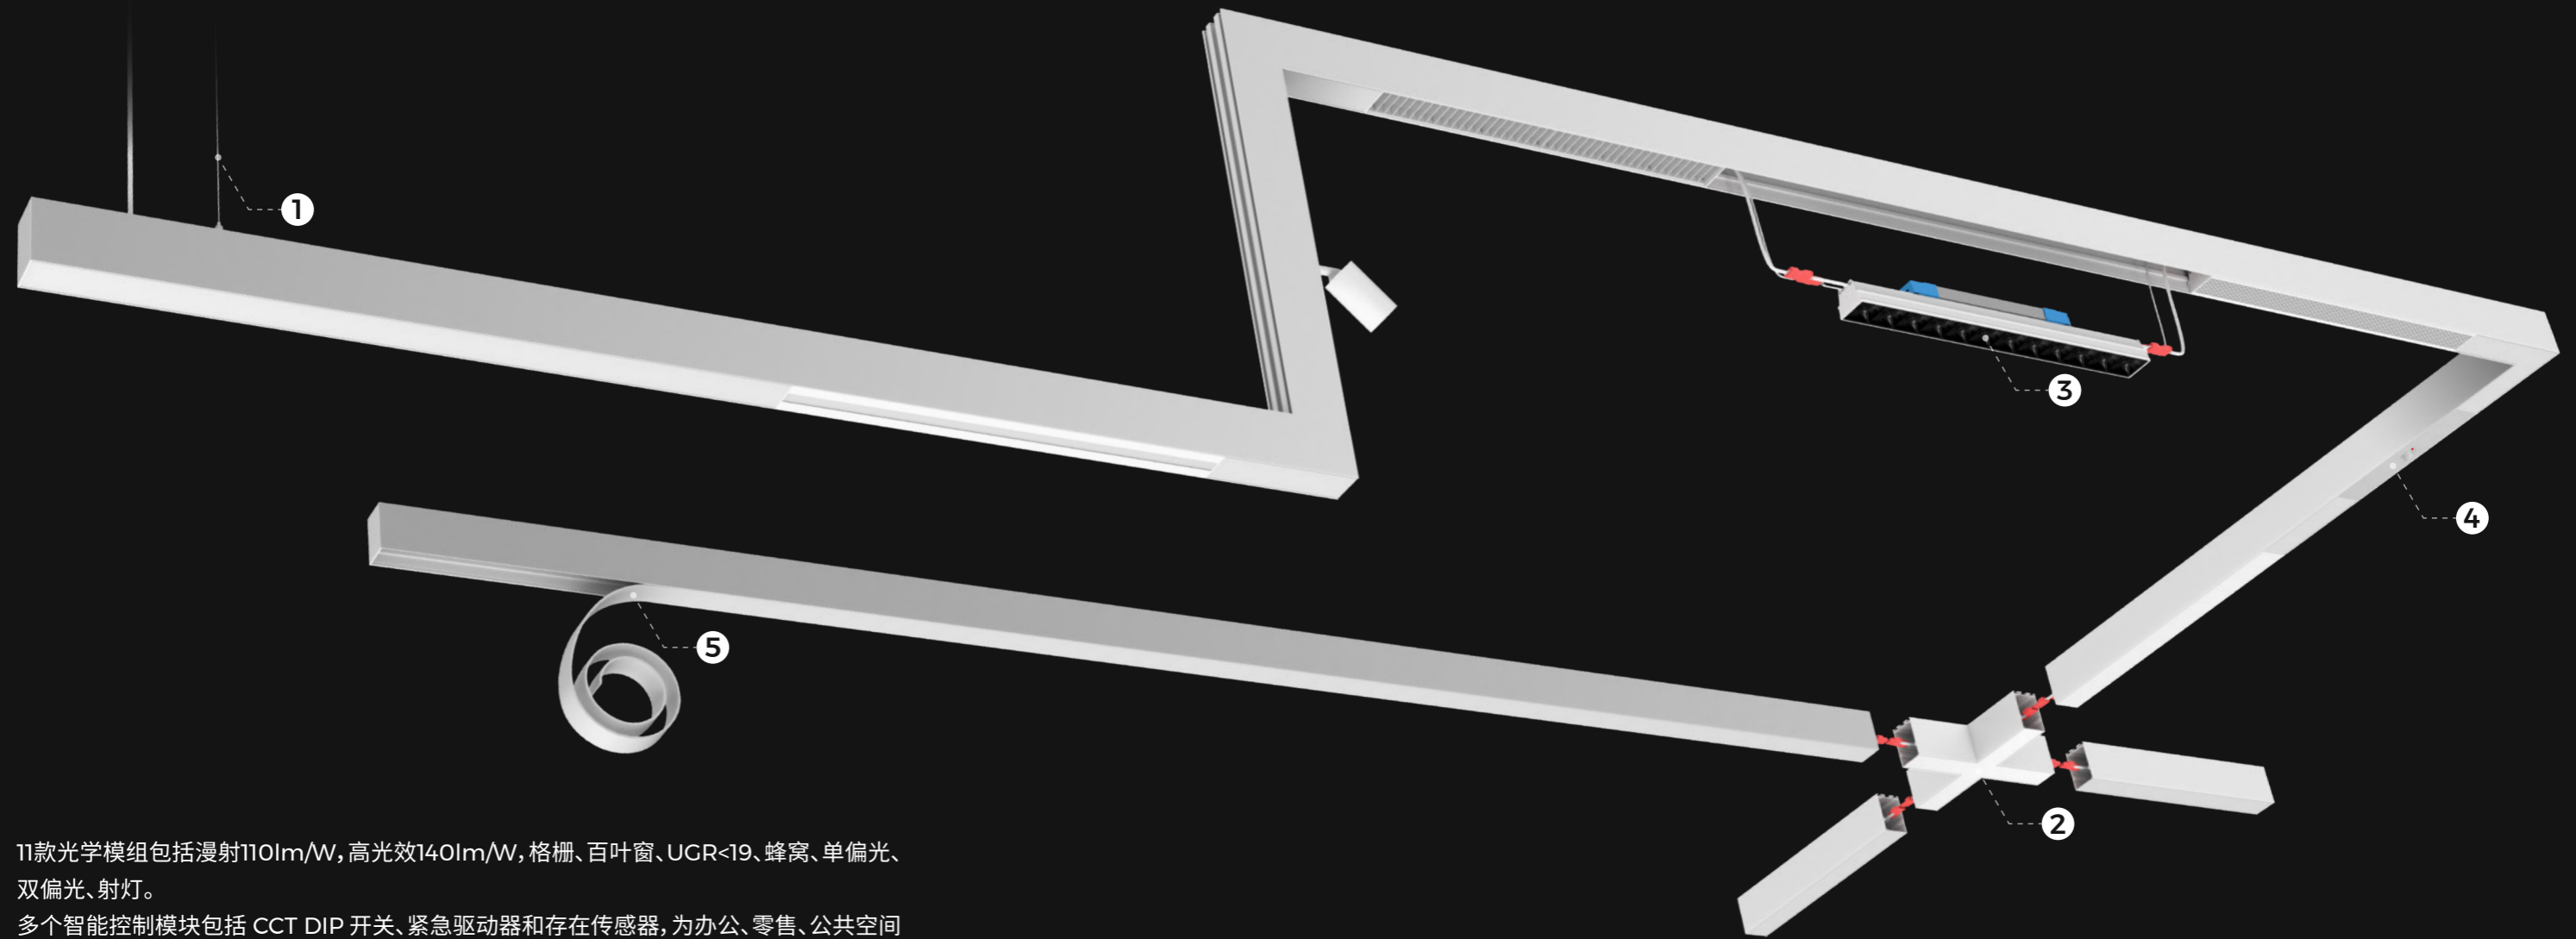

TLS-S60 轨道系统解决方案

TLS-S60 是一个高度集成的多功能模块化轨道系统, 它将布线和模块安装合二为一, 最大限度地减少了安装和未来维护的工作量和成本。

11款光学模组包括漫射110lm/W, 高光效140lm/W, 格栅、百叶窗、UGR<19、蜂窝、单偏光、双偏光、射灯。
多个智能控制模块包括 CCT DIP 开关、紧急驱动器和存在传感器, 为办公、零售、公共空间提供系统化解决方案。

①

轨道

安装方式:
吊装 / 吸顶

颜色:

白色 黑色

②

拼接转角×5

L/X/T/L 外/L 内

③

超级模组×11

泛光照明: 扩散器/棱柱/百叶窗/蜂窝/单偏光
重点照明: 格栅/双偏光、射灯等
UGR<19 深度防眩光, 145lm/W 高光效。

④

智能控制系统

0-10V/ DALI2 + 推送/ 非调光可选。
存在传感器、紧急驱动器和 CCT DIP
智能照明系统开关。

⑤

面罩

50m超长柔性面罩, 大跨度
连续照明。