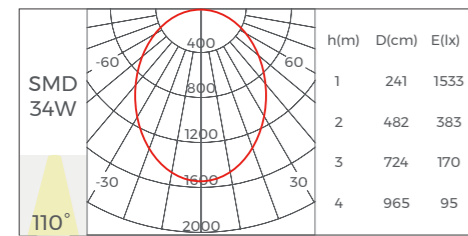

扩散

灯具参数			
光源	Brigelux 2835\Qizhi 2835		
SDCM	≤3 Step(ANSI)		
显指	80\90		
色温	2700\3000\3500\4000\5000\6500\3000-6500K		
长度 (mm)	600	1196	2388
功率 (w)	17	34	68
光通量 (lm)	1904	3808	7616
光通量 (lm)	2431	4862	9724
光效	110LM/W, 145M/W		
出光角度	110°		
外观颜色	黑色 ● 白色 ○		
调光方式	Non/DALI-2+PUSH/1-10V/Tuya/CASAMBI		
输出电压	AC220-240V		
应用	室内		
IP 等级	IP20		
质保	5年 (应急灯: 3年)		
应急灯	3小时可选		
认证	CE, CB, UKCA, SAA, Rohs, Reach		