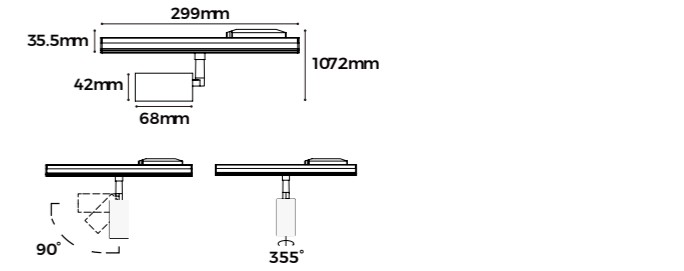

S60S-42WA

聚光灯

灯具参数	
光源	Brigelux COB
SDCM	≤3 Step(ANSI)
UGR	<10
显指	90
色温	3000\3500\4000K
长度 (mm)	299
功率 (w)	9
光通量 (lm)	470
光效	52LM/W
出光角度	24° / 36°
外观颜色	黑色 ● 白色 ○
调光方式	Non/ DALI-2+PUSH/ 1-10V optional
输出电压	AC220-240V
应用	室内
IP 等级	IP20
质保	5 年
认证	CE, CB, UKCA, SAA, Rohs, Reach