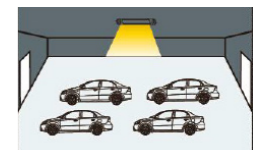

When the ambient light is insufficient, the luminaire will turn on when a motion detected.