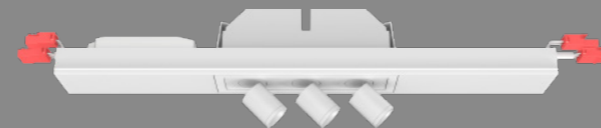

S60S-23WC
3头外挂可伸缩射灯模组
24° / 36°