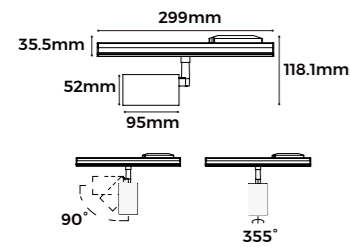

S60S-52WA

聚光

灯具参数	
光源	Brigelux COB
SDCM	≤3 Step(ANSI)
UGR	<10
显指	90
色温	3000\3500\4000K
长度 (mm)	299
功率 (w)	12
光通量 (lm)	960
光效	80LM/W
出光角度	24° / 36°
外观颜色	黑色 ● 白色 ○
调光方式	Non/ DALI-2+PUSH/1-10V optional
输出电压	AC220-240V
应用	室内
IP 等级	IP20
质保	5 年
认证	CE, CB, UKCA, SAA, Rohs, Reach