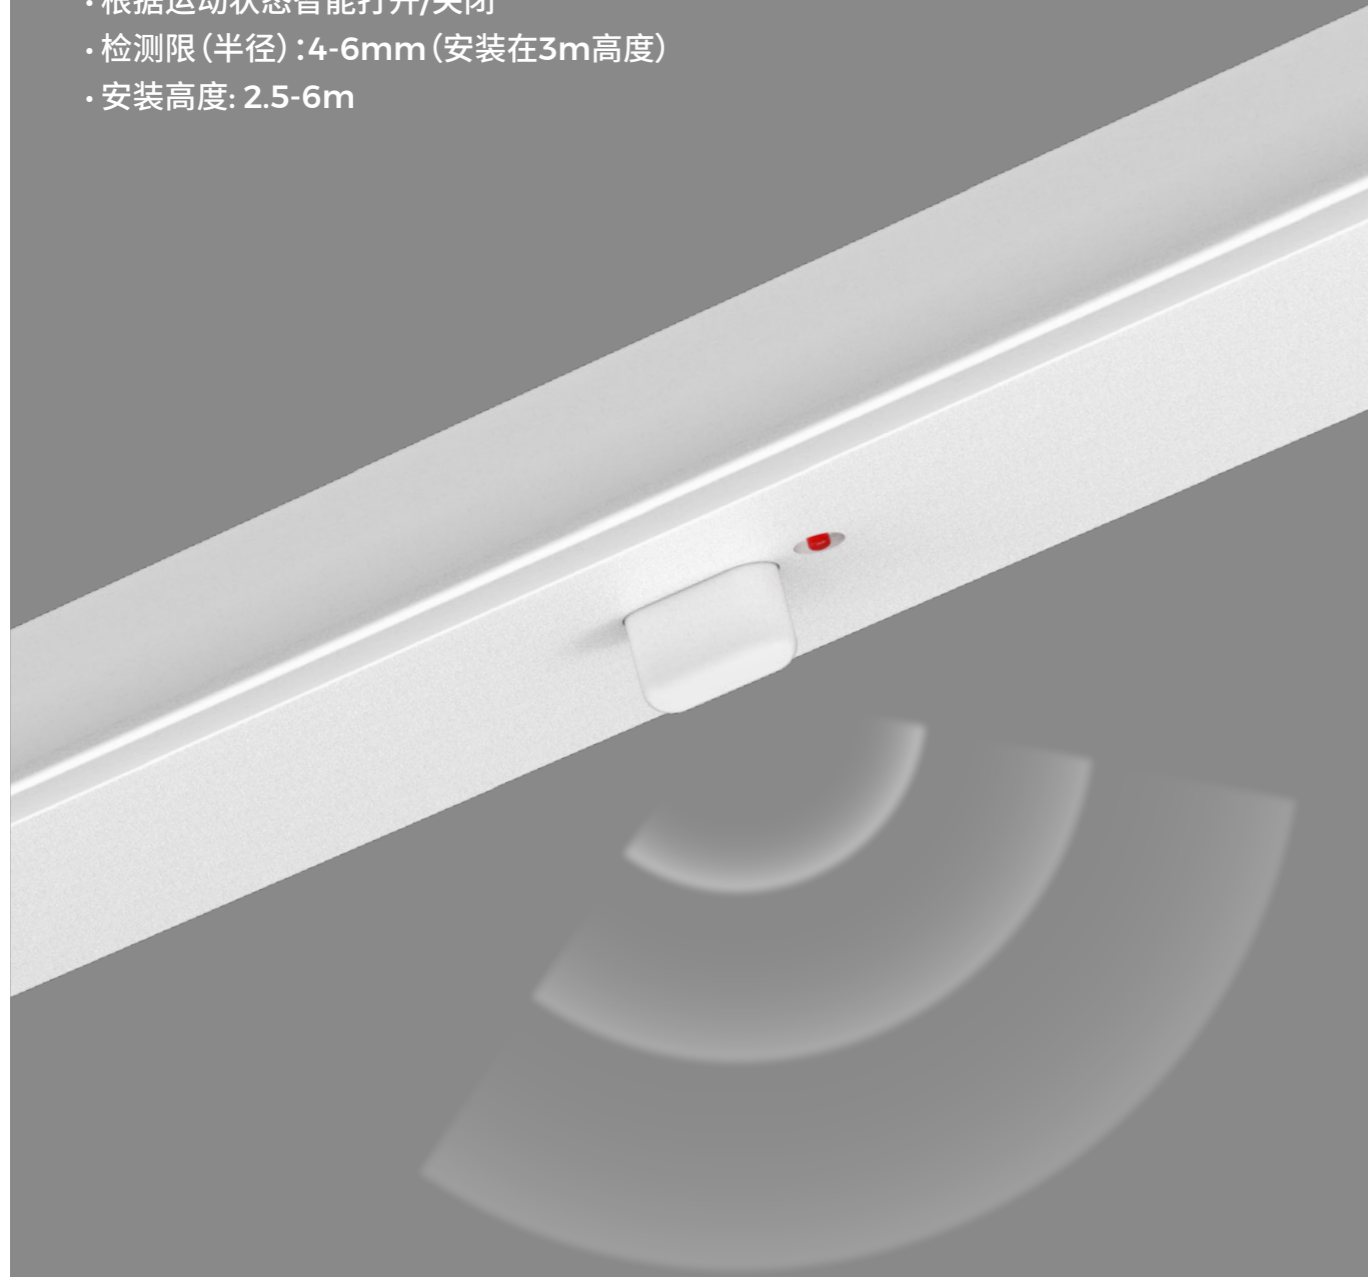

▲ S60S-23WC

显指: >90
色温: 3000/3500/4000K
长度: 429mm

可伸缩

355° 水平旋转

0-90° 垂直调节

嵌入式射灯模块

- UGR<10
- Bridgelux COB LEDs, SDCM≤3(ANSI)
- 角度: 24°/36°
- 60lm/W 光效
- 精确的光线控制, 均匀柔和的光线

UGR<10

深防眩光

▲ S60S-35RB

显指: >90
色温: 3000/3500/4000K
长度: 299mm

感应器模块

- 根据运动状态智能打开/关闭
- 检测限(半径): 4-6m (安装在3m高度)
- 安装高度: 2.5-6m

▲ CS-S60

定时设置: 5S/30S/90S/5Min/20Min/30Min (DIP switch)
感光度阈值: 2lux/10lux/30lux/50lux/Disable (DIP switch)
感应距离: 100%/75%/50%/25% (DIP switch)