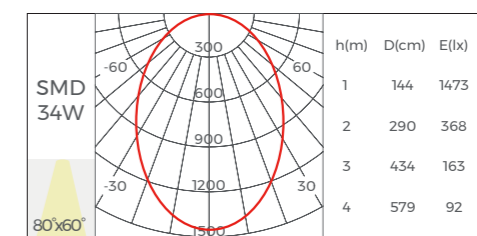

S60BD

百叶帘

灯具参数			
光源	Brigelux 2835		
SDCM	≤3 Step(ANSI)		
UGR	<19 (X=4H, Y=8H)		
显指	80\90		
色温	2700\3000\3500\4000\5000\6500\3000-6500K		
长度 (mm)	600	1196	2388
功率 (w)	17	34	68
光通量 (lm)	1110	2210	4420
光效	65LM/W		
出光角度	(80° x 60°)		
外观颜色	黑色 ● 白色 ○		
调光方式	Non/DALI-2+PUSH/1-10V/Tuya/CASAMBI		
输出电压	AC220-240V		
应用	室内		
IP 等级	IP20		
质保	五年		
认证	CE, CB, UKCA, SAA, Rohs, Reach