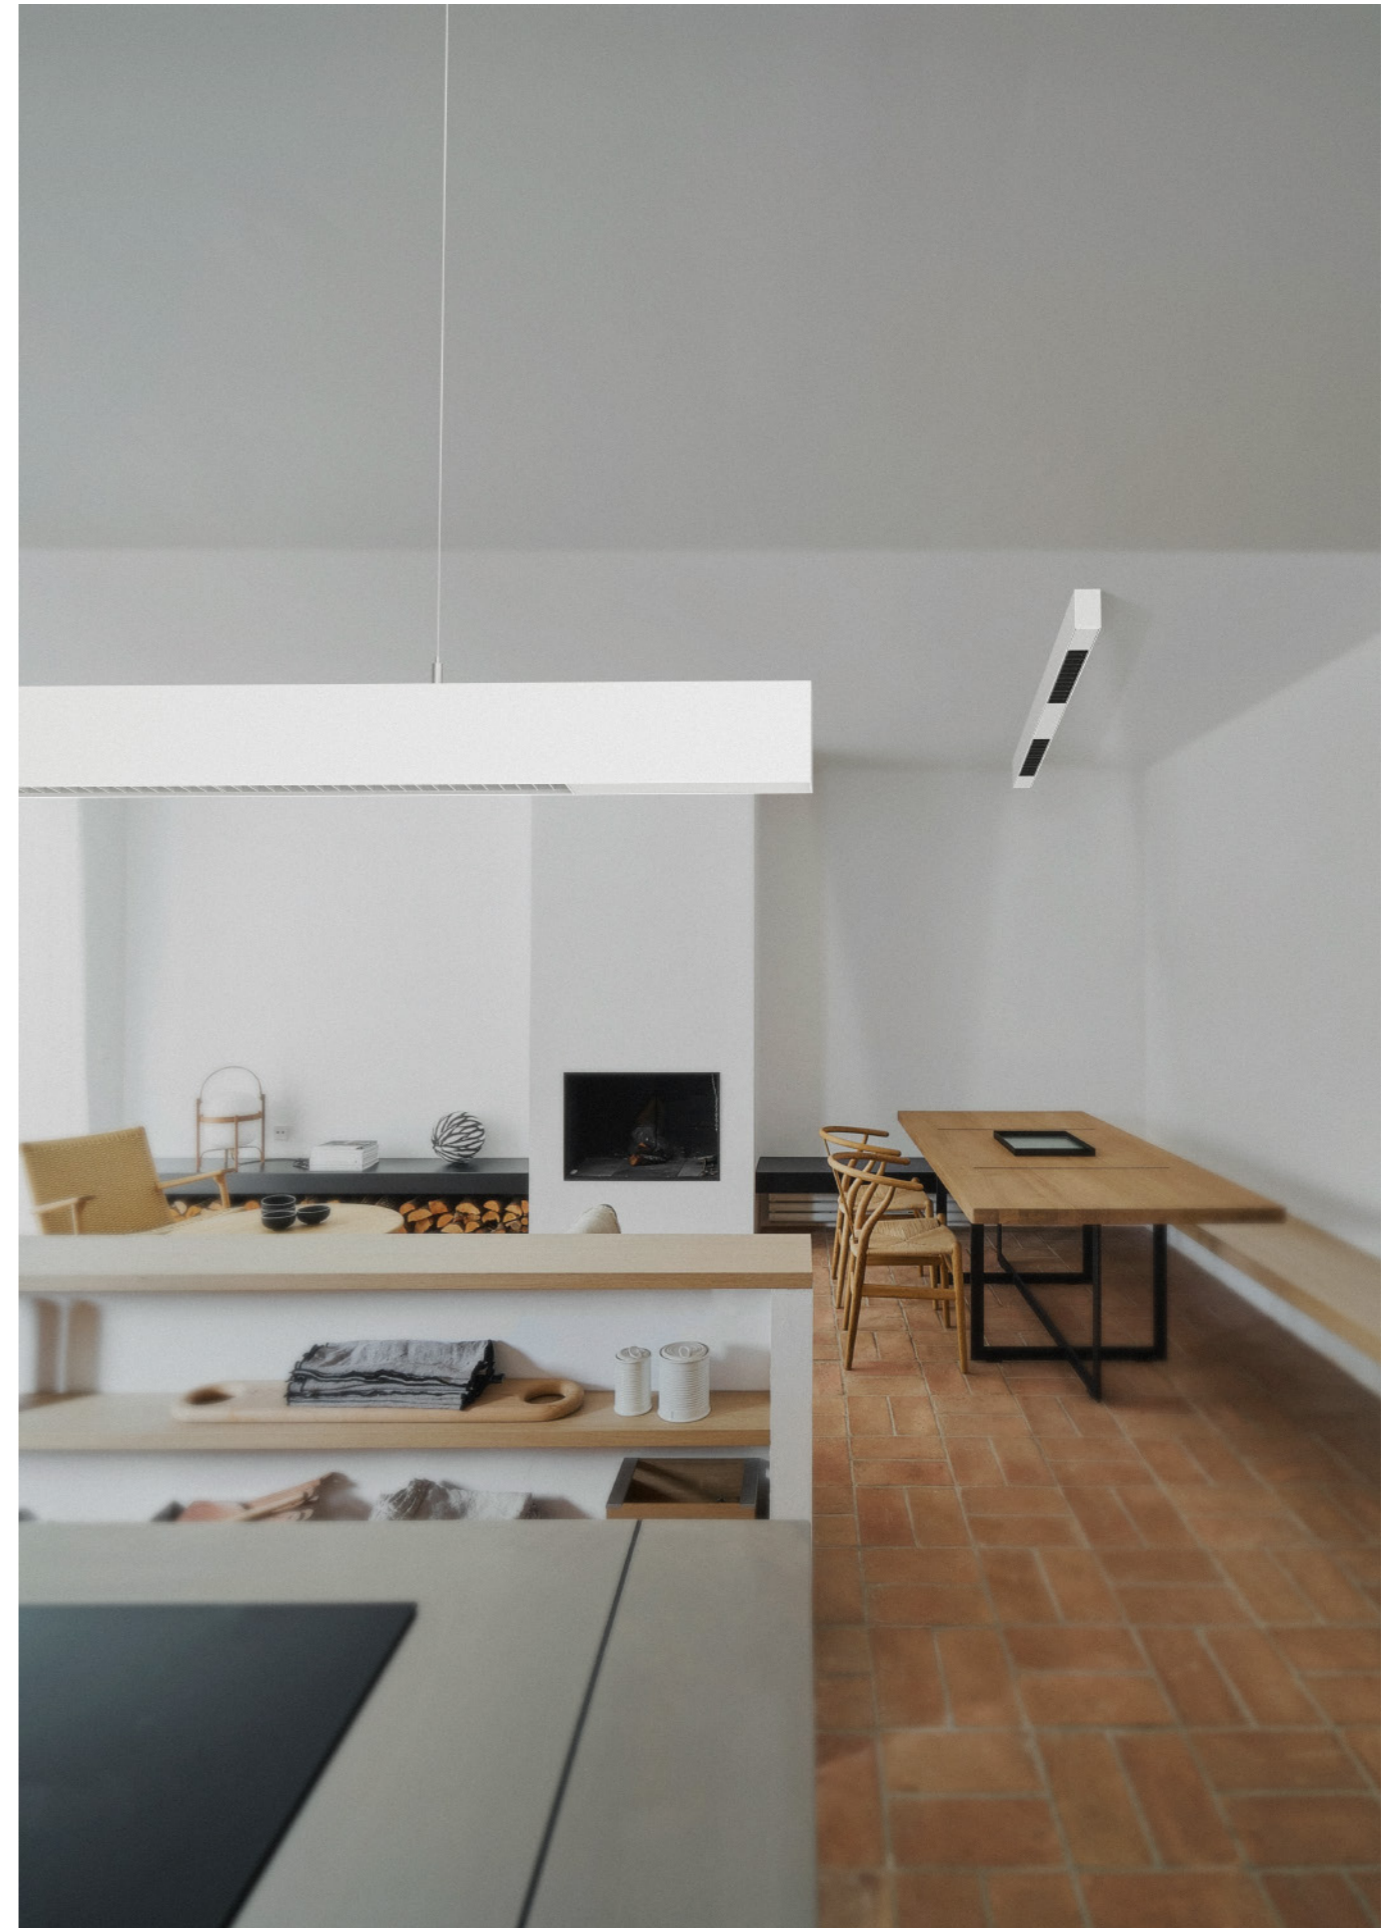

UGR<19
深防眩光

▲ S60BD

显指: >80/90
色温: 2700/3000/3500/4000/5000/6500K
长度: 600/1200/2400mm

结构防眩板

使用精密设备将光学微结构印在透明膜上, 实现超薄外观和精确控光。由美国BrightView技术公司制造。

百叶帘

屏蔽角>30°, 光线均匀柔和

蜂窝模块