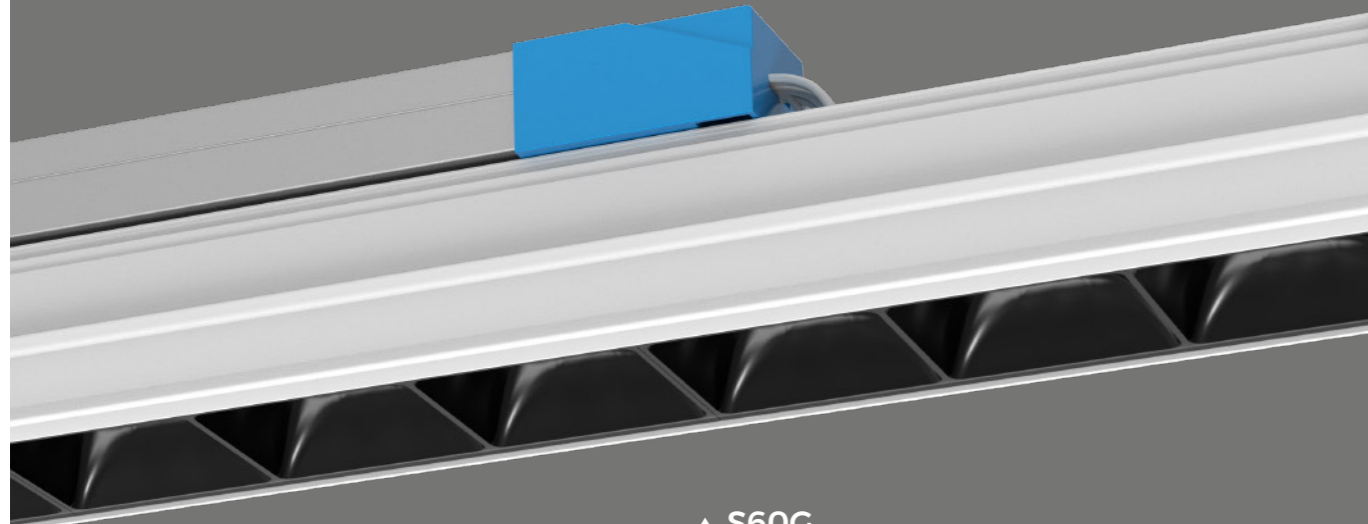

格栅模块

- UGR<10
- Bridgelux COB 灯珠, SDCM≤3(ANSI)
- 角度 24°/38°
- 90lm/W 光效
- 精准控光, 高光效

UGR<10
深防眩光

▲ S60G

显指: >80/90
色温: 2700/3000/3500/4000/5000/6500K
长度: 600/1200/2400mm