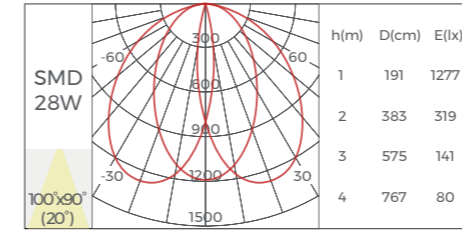

S60LS

双偏光

灯具参数			
光源	OSRAM 3030		
SDCM	≤3 Step(ANSI)		
显指	80\90		
色温	2700\3000\3500\4000\5000\6500\3000-6500K		
长度 (mm)	600	1196	2388
功率 (w)	14	28	56
光通量 (lm)	1630	3250	6500
光效	116LM/W		
出光角度	(100° x90° x20°)		
外观颜色	黑色 ● 白色 ○		
调光方式	Non/ DALI-2+PUSH/ 1-10V/ Tuya/ CASAMBI		
输出电压	AC220-240V		
应用	室内		
IP 等级	IP20		
质保	5 年		
认证	CE, CB, UKCA, SAA, Rohs, Reach