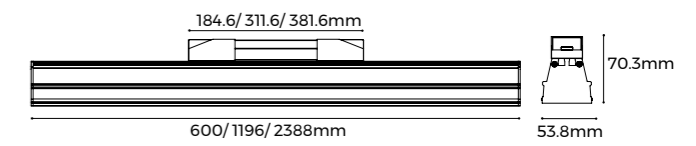

S60BD

百叶帘

灯具参数			
光源	Brigelux 2835		
SDCM	≤3 Step(ANSI)		
UGR	<19 (X=4H, Y=8H)		
显指	80\90		
色温	2700\3000\3500\4000\5000\6500\3000-6500K		
长度 (mm)	600	1196	2388
功率 (w)	17	34	68
光通量 (lm)	1110	2210	4420
光效	65LM/W		
出光角度	(80° x 60°)		
外观颜色	黑色 ● 白色 ○		
调光方式	Non/DALI-2+PUSH/1-10V/Tuya/CASAMBI		
输出电压	AC220-240V		
应用	室内		
IP 等级	IP20		
质保	五年		
认证	CE, CB, UKCA, SAA, Rohs, Reach