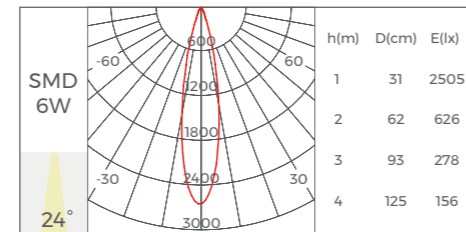

S60S-35RB

聚光

灯具参数	
光源	Brigelux COB
SDCM	≤3 Step(ANSI)
UGR	<10
显指	90
色温	2700\3000\3500\4000\5000K
长度 (mm)	299
功率 (w)	6
光通量 (lm)	360
光效	60LM/W
出光角度	24° / 36°
外观颜色	黑色 ● 白色 ○
调光方式	Non/ DALI-2+PUSH/1-10V optional
输出电压	AC220-240V
应用	室内
IP 等级	IP20
质保	5 年
认证	CE, CB, UKCA, SAA, Rohs, Reach