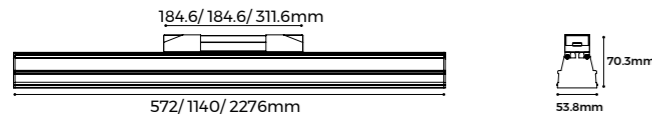

S60G

栅栏

灯具参数			
光源	OSRAM 3030		
SDCM	≤3 Step(ANSI)		
UGR	<10		
显指	80\90		
色温	2700\3000\3500\4000\5000\6500\3000-6500K		
长度 (mm)	572	1140	2276
功率 (w)	12	25	50
光通量 (lm)	1104	2300	4600
光效	85LM/W		
出光角度	24° / 38°		
外观颜色	黑色 ● 白色 ○		
调光方式	Non/ DALI-2+PUSH/ 1-10V/ Tuya/ CASAMBI		
输出电压	AC220-240V		
应用	室内		
IP 等级	IP20		
质保	5 年		
认证	CE, CB, UKCA, SAA, Rohs, Reach