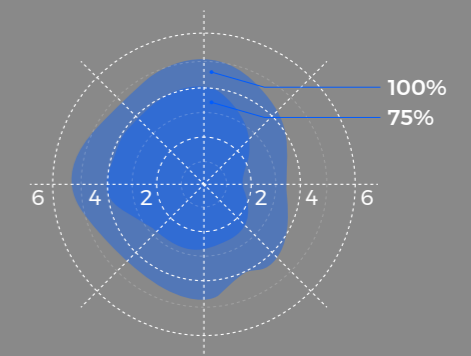

吸顶安装: 6m

感应距离设置: 100%