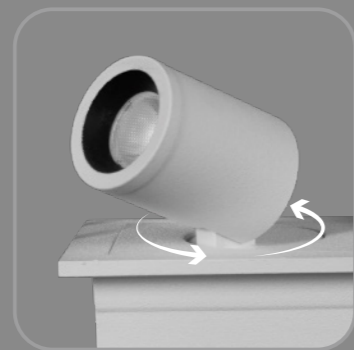

伸缩式射灯模块

- UGR<10
- OSRAM 3535 灯珠
- 角度: 24°/36°
- 80lm/W 光效

UGR<10

深防眩光

▲ S60S-23WC

显指: >90
色温: 3000/3500/4000K
长度: 429mm

355° 水平旋转