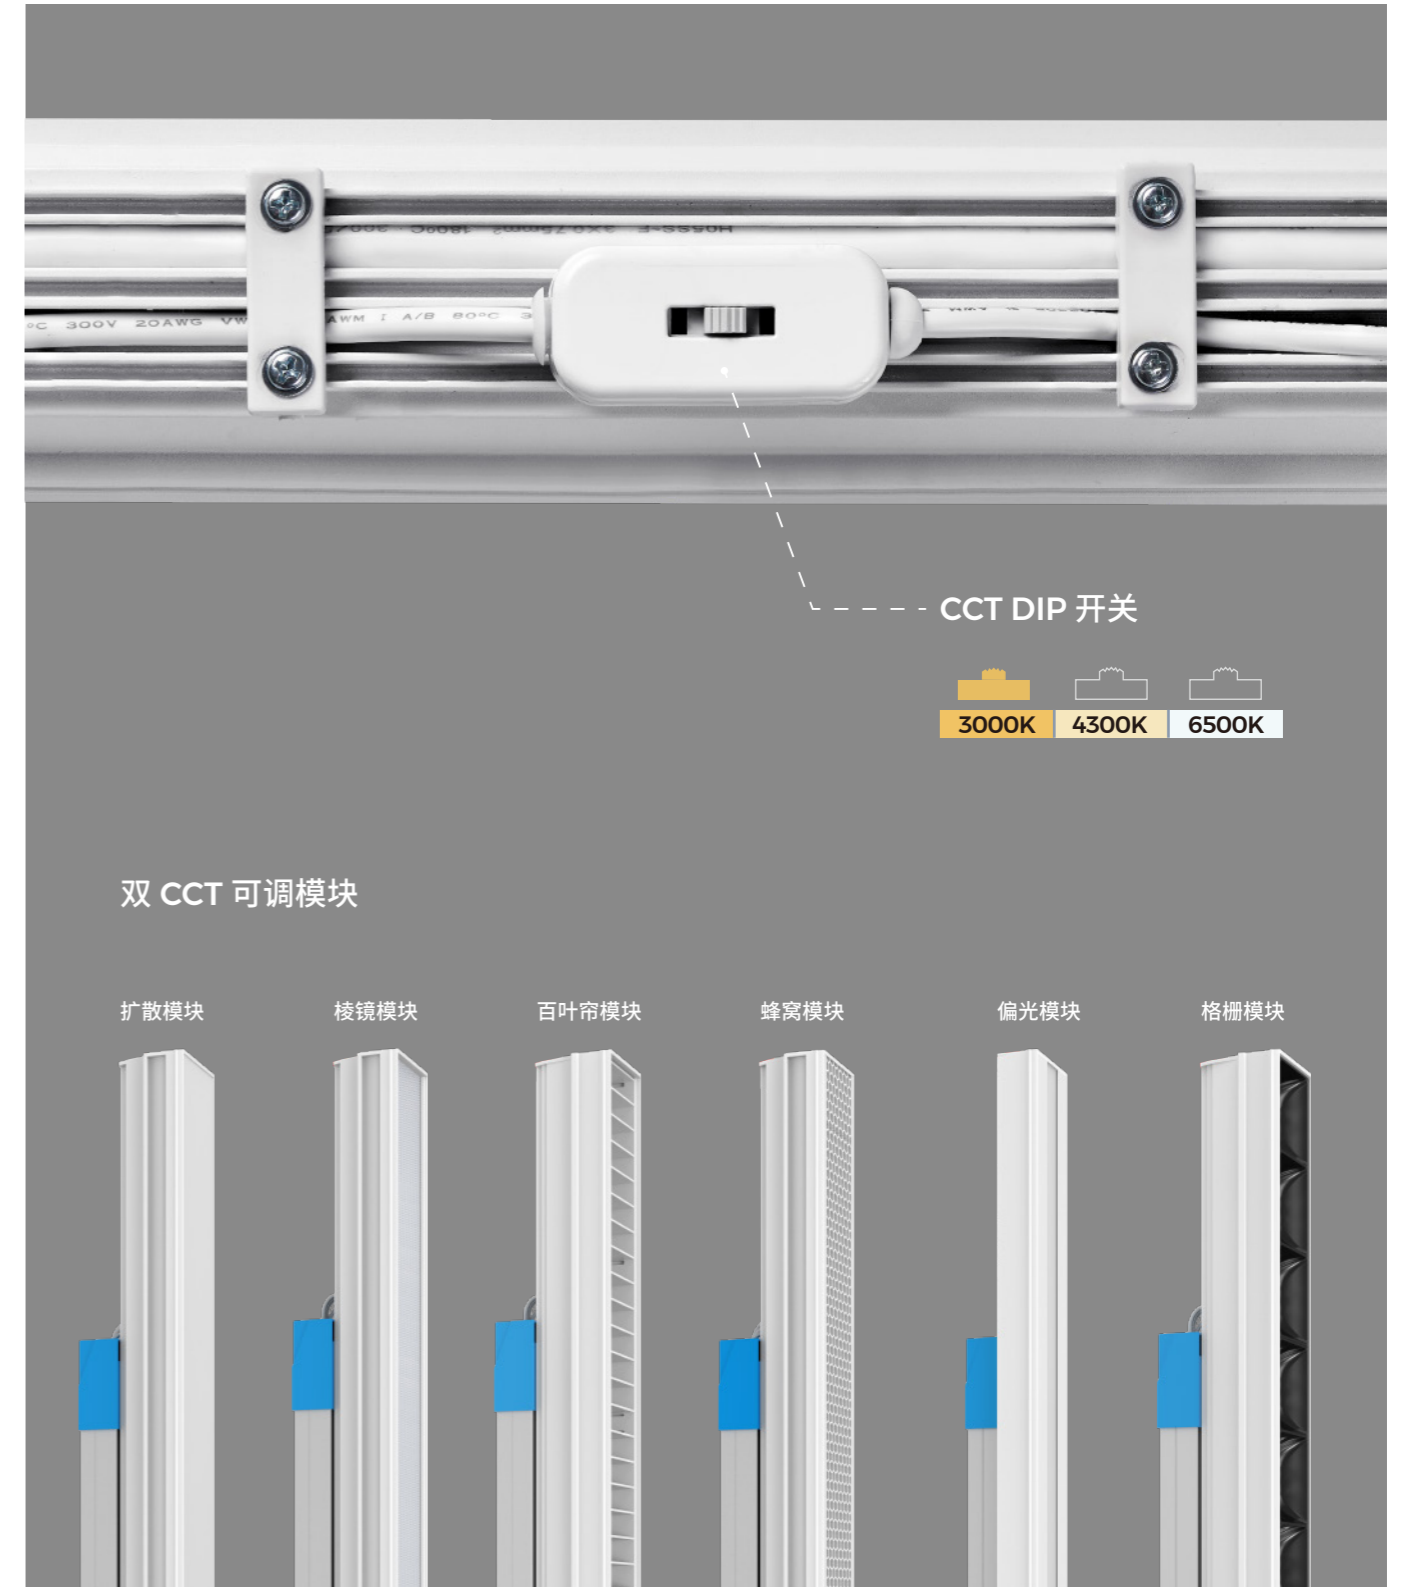

双通道控制可调

CCT DIP开关, 3层调光, 减少操作压力
3000/4300/6500 3层调节

NO DIMMING
NO/OFF

1-10V DIMMING
1-10V

DALI-2+PUSH DIMMING
DALI-2+PUSH