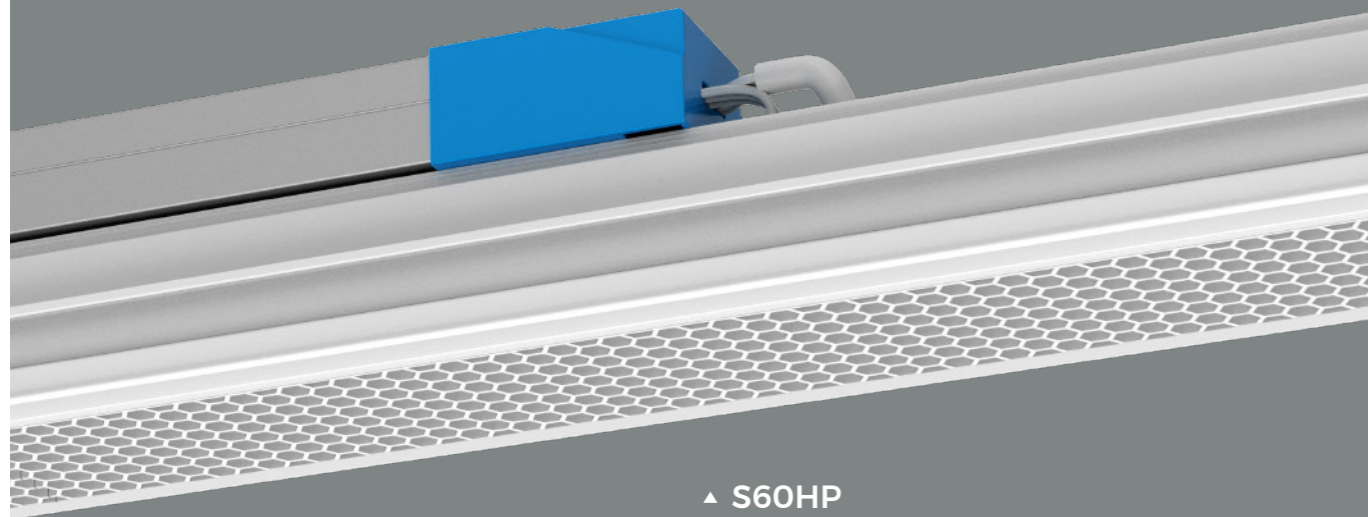

蜂窝模块

- UGR<19 (X=4H, Y=8H)
- BrightView 美国进口防眩光板
- Bridgelux 2835 灯珠, SDCM≤3(ANSI)
- 60lm/W 光效

UGR<19
深防眩光

▲ S60HP

显指: >80/90
色温: 2700/3000/3500/4000/5000/6500K
长度: 600/1200/2400mm