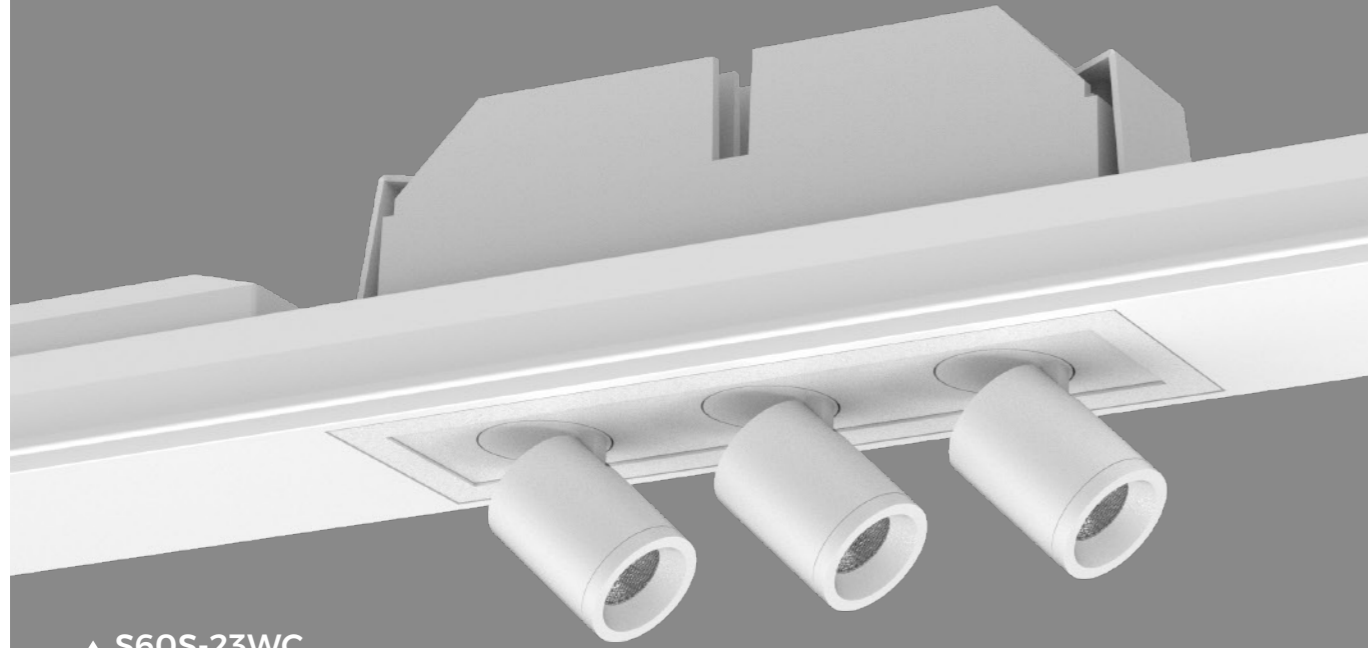

UGR<10

深防眩光

▶ S60S-52WA/S60S-42WA

显指: >90
色温: 3000/3500/4000K
长度: 299mm

伸缩式射灯模块

- UGR<10
- OSRAM 3535 灯珠
- 角度: 24°/36°
- 80lm/W 光效

UGR<10

深防眩光