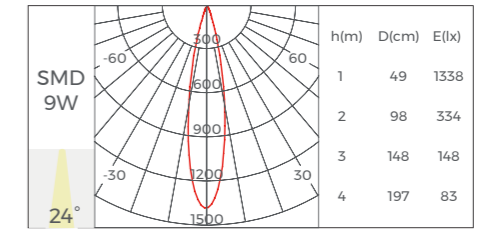

S60S-42WA

聚光灯

灯具参数	
光源	Brigelux COB
SDCM	≤3 Step(ANSI)
UGR	<10
显指	90
色温	3000\3500\4000K
长度 (mm)	299
功率 (w)	9
光通量 (lm)	470
光效	52LM/W
出光角度	24° / 36°
外观颜色	黑色 ● 白色 ○
调光方式	Non/ DALI-2+PUSH/ 1-10V optional
输出电压	AC220-240V
应用	室内
IP 等级	IP20
质保	5 年
认证	CE, CB, UKCA, SAA, Rohs, Reach