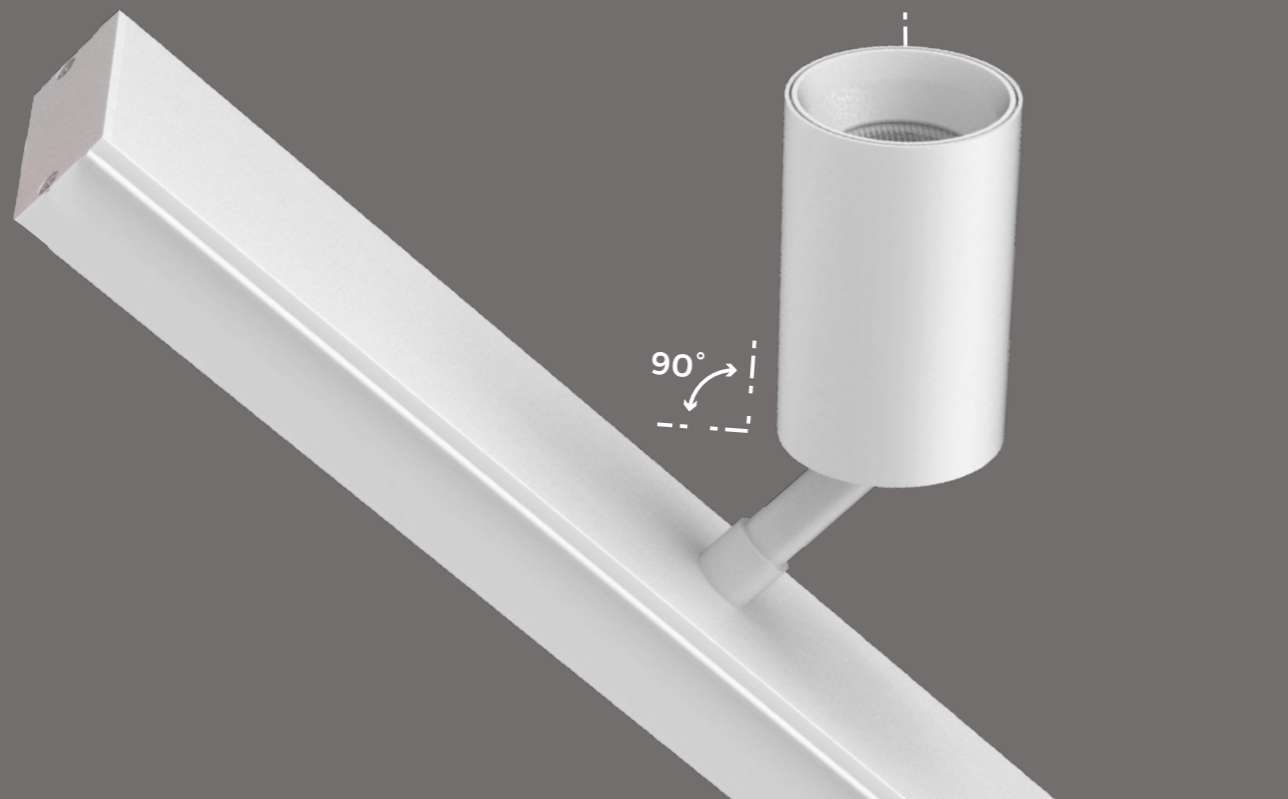

射灯模块

- UGR<10
- Bridgelux COB LEDs, SDCM≤3(ANSI)
- 角度: 24°/36°
- 50/80lm/W 光效
- 0°-355° 水平可调
- 0°-90° 垂直可调

UGR<10

深防眩光

▶ S60S-52WA/S60S-42WA

显指: >90
色温: 3000/3500/4000K
长度: 299mm