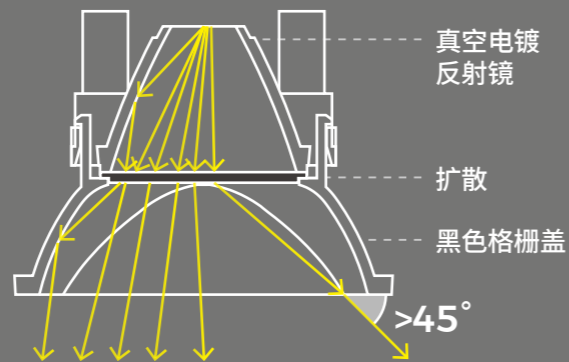

格栅模块

- UGR<10
- Bridgelux COB 灯珠, SDCM≤3(ANSI)
- 角度 24°/38°
- 90lm/W 光效
- 精准控光, 高光效

UGR<10
深防眩光

▲ S60G

显指: >80/90
色温: 2700/3000/3500/4000/5000/6500K
长度: 600/1200/2400mm

射灯模块

- UGR<10
- Bridgelux COB LEDs, SDCM≤3(ANSI)
- 角度: 24°/36°
- 50/80lm/W 光效
- 0°-355° 水平可调
- 0°-90° 垂直可调