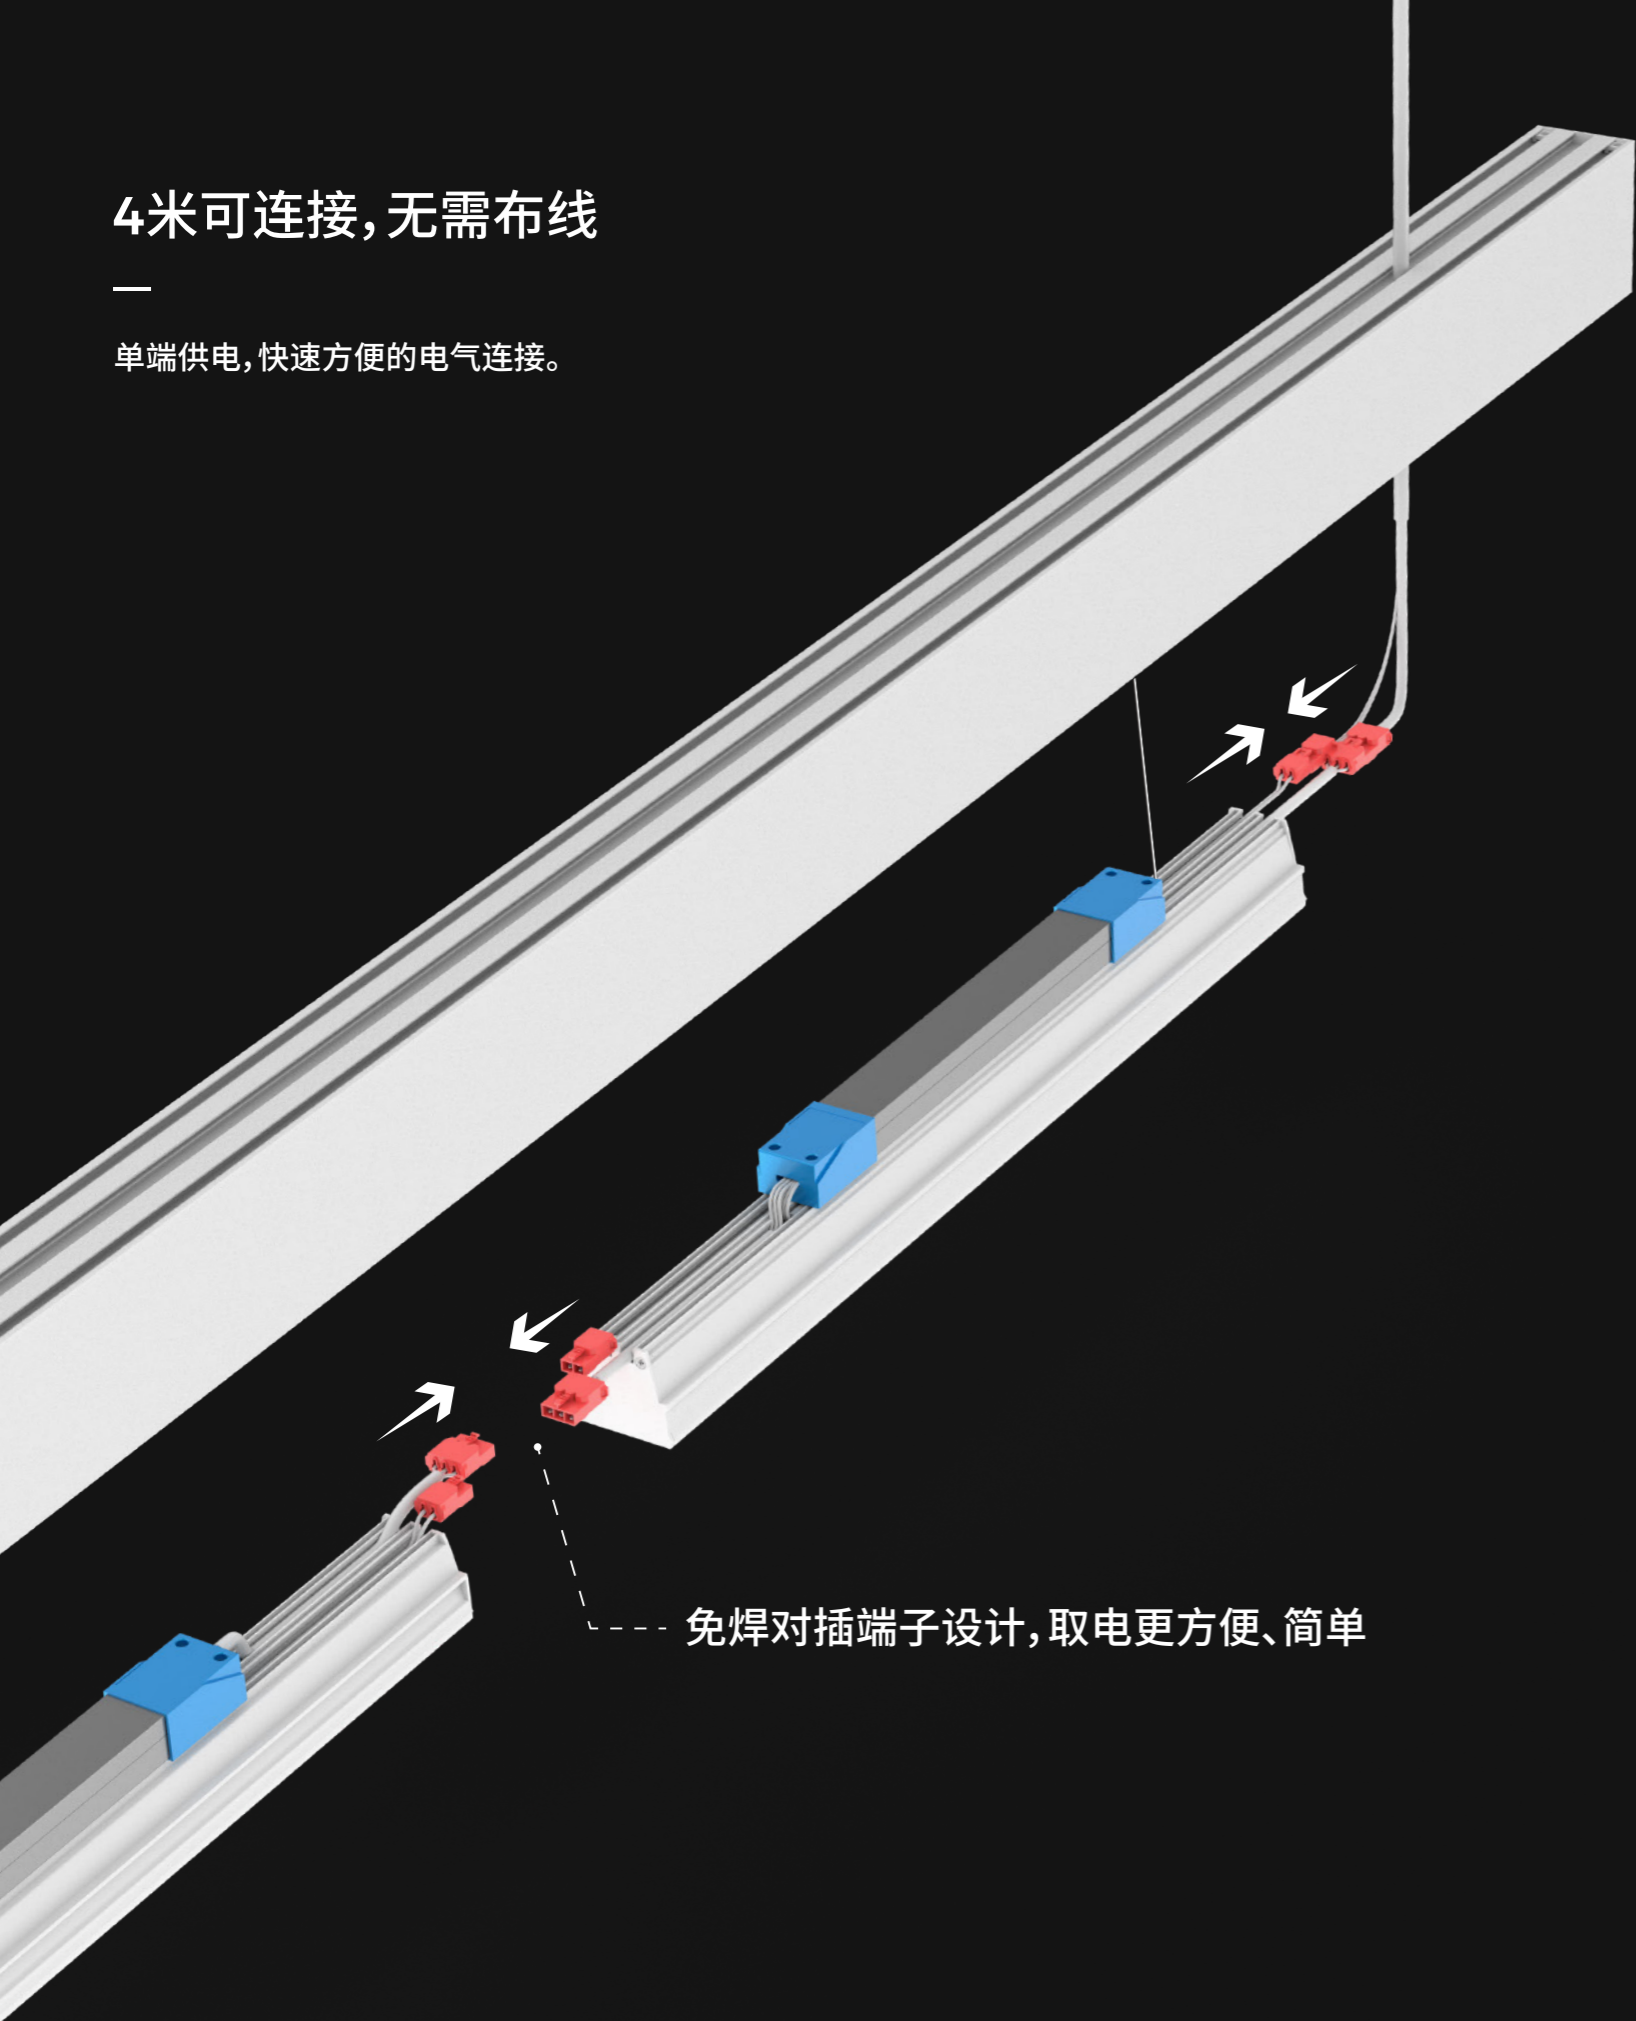

认证

安装配件x2

标准转角x5

模块化设计, 安装方便

—
免工具, 易于安装和拆卸
双重防坠落安全绳。

卡扣设计,
稳定的联锁

一步到位, 安装完成

安全绳保护设计, 双重防护更安全

4米可连接, 无需布线

单端供电, 快速方便的电气连接。

免焊对插端子设计, 取电更方便、简单

集成布线,
简洁细腻

标准照明模块列表

泛光照明

重点照明

智能控制