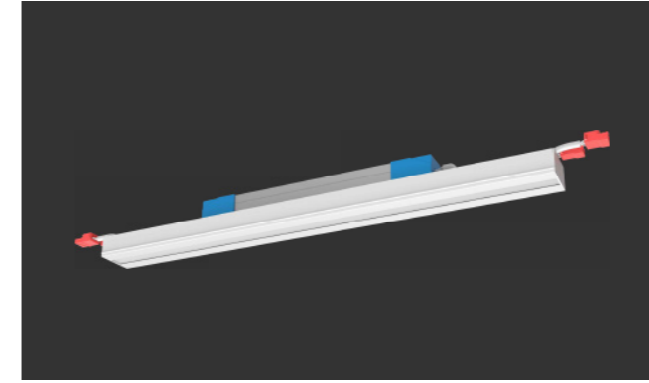

S60LS

双偏光

灯具参数			
光源	OSRAM 3030		
SDCM	≤3 Step(ANSI)		
显指	80\90		
色温	2700\3000\3500\4000\5000\6500\3000-6500K		
长度 (mm)	600	1196	2388
功率 (w)	14	28	56
光通量 (lm)	1630	3250	6500
光效	116LM/W		
出光角度	(100° x90° x20°)		
外观颜色	黑色 ● 白色 ○		
调光方式	Non/ DALI-2+PUSH/ 1-10V/ Tuya/ CASAMBI		
输出电压	AC220-240V		
应用	室内		
IP 等级	IP20		
质保	5 年		
认证	CE, CB, UKCA, SAA, Rohs, Reach