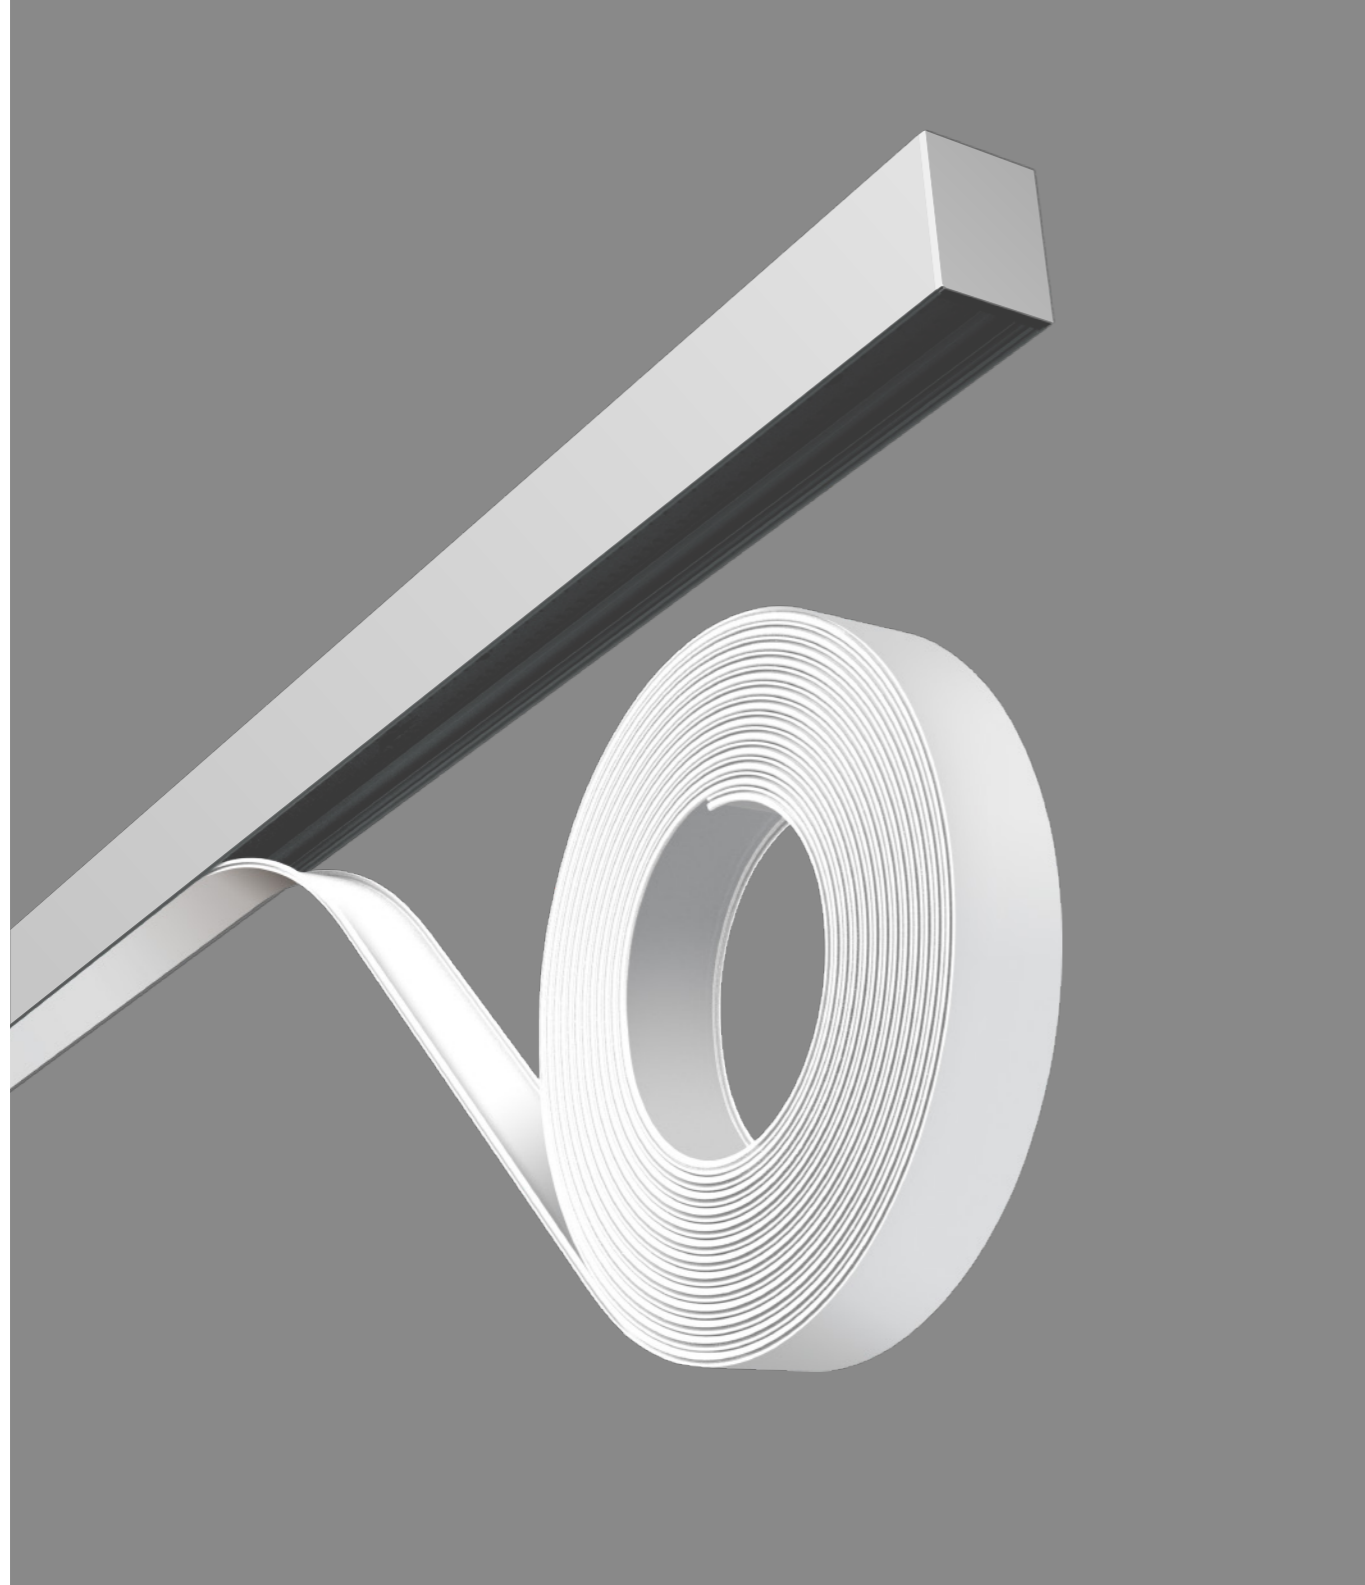

NO DIMMING
NO/OFF

1-10V DIMMING
1-10V

DALI-2+PUSH DIMMING
DALI-2+PUSH

超长柔性面罩

50米/卷 BWF品质柔性面罩, 防漏光超长应用
磨砂扩散工艺, 光线均匀柔和, 透光率>85%。

无忧品质保证

精心挑选的国际品牌Bridgelux 灯珠,
LM80, CE, CB认证, 5年保修。

S60FD