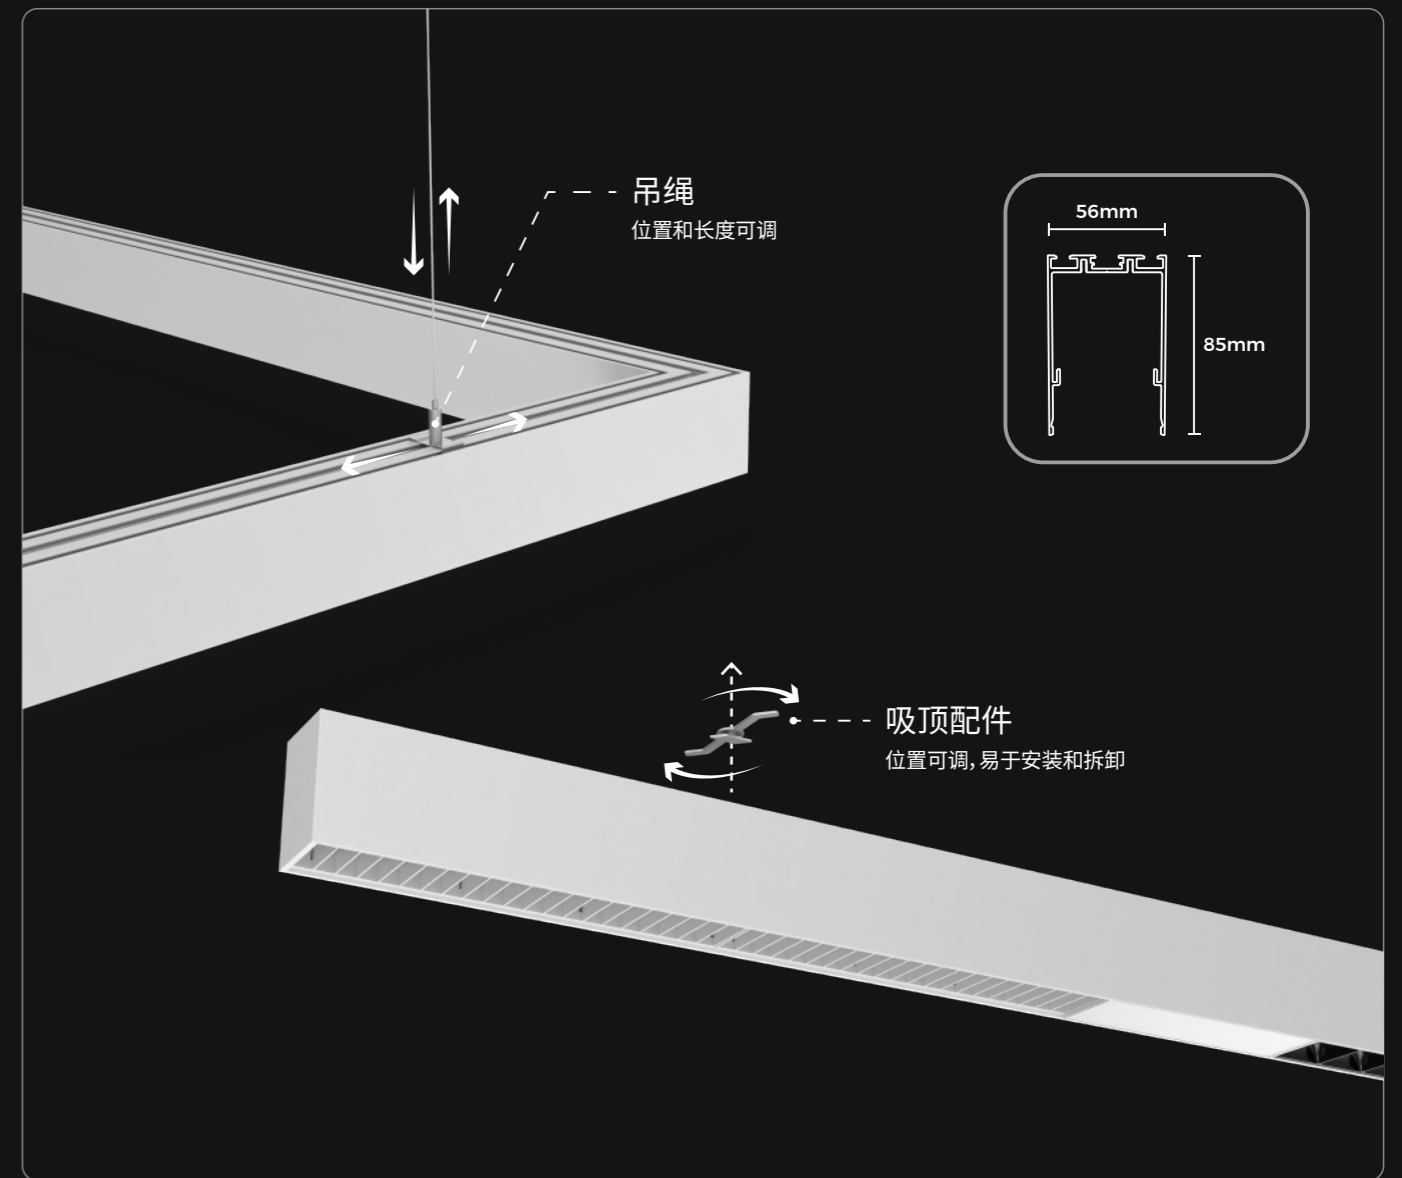

面罩

50m超长柔性面罩, 大跨度
连续照明。

安装方式x2

颜色x2

模组x11

光学x11

CCT

调光

认证

安装配件x2

标准转角x5

模块化设计, 安装方便

—
免工具, 易于安装和拆卸
双重防坠落安全绳。

卡扣设计,
稳定的联锁

一步到位, 安装完成

安全绳保护设计, 双重防护更安全