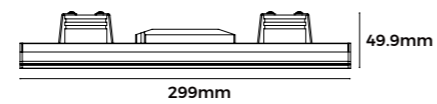

S60S-35RB

聚光

灯具参数	
光源	Brigelux COB
SDCM	≤3 Step(ANSI)
UGR	<10
显指	90
色温	2700\3000\3500\4000\5000K
长度 (mm)	299
功率 (w)	6
光通量 (lm)	360
光效	60LM/W
出光角度	24° / 36°
外观颜色	黑色 ● 白色 ○
调光方式	Non/ DALI-2+PUSH/1-10V optional
输出电压	AC220-240V
应用	室内
IP 等级	IP20
质保	5 年
认证	CE, CB, UKCA, SAA, Rohs, Reach