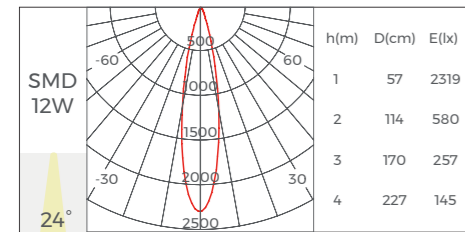

S60S-52WA

聚光

灯具参数	
光源	Brigelux COB
SDCM	≤3 Step(ANSI)
UGR	<10
显指	90
色温	3000\3500\4000K
长度 (mm)	299
功率 (w)	12
光通量 (lm)	960
光效	80LM/W
出光角度	24° / 36°
外观颜色	黑色 ● 白色 ○
调光方式	Non/ DALI-2+PUSH/1-10V optional
输出电压	AC220-240V
应用	室内
IP 等级	IP20
质保	5 年
认证	CE, CB, UKCA, SAA, Rohs, Reach