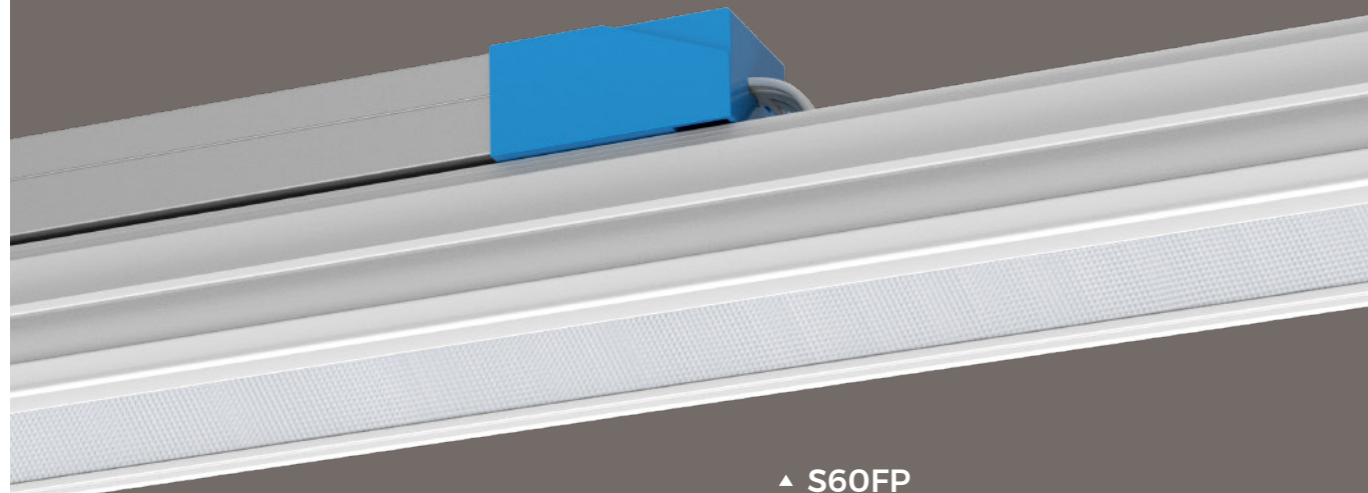

▲ S60FP

显指: >80/90
色温: 2700/3000/3500/4000/5000/6500K
长度: 600/1200/1800mm

面罩

结构防眩光板

使用精密设备将光学微结构印在透明膜上，实现超薄外观和精确控光。
由美国BrightView技术公司制造。

百叶帘模块

- UGR<19 (X=4H, Y=8H)
- Bridgelux 2835 灯珠, SDCM≤3(ANSI)
- 70lm/W 光效