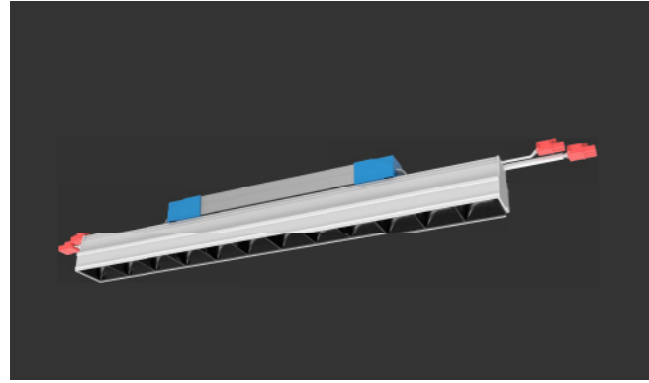

S60G

栅栏

灯具参数			
光源	OSRAM 3030		
SDCM	≤3 Step(ANSI)		
UGR	<10		
显指	80\90		
色温	2700\3000\3500\4000\5000\6500\3000-6500K		
长度 (mm)	572	1140	2276
功率 (w)	12	25	50
光通量 (lm)	1104	2300	4600
光效	85LM/W		
出光角度	24° / 38°		
外观颜色	黑色 ● 白色 ○		
调光方式	Non/ DALI-2+PUSH/ 1-10V/ Tuya/ CASAMBI		
输出电压	AC220-240V		
应用	室内		
IP 等级	IP20		
质保	5 年		
认证	CE, CB, UKCA, SAA, Rohs, Reach