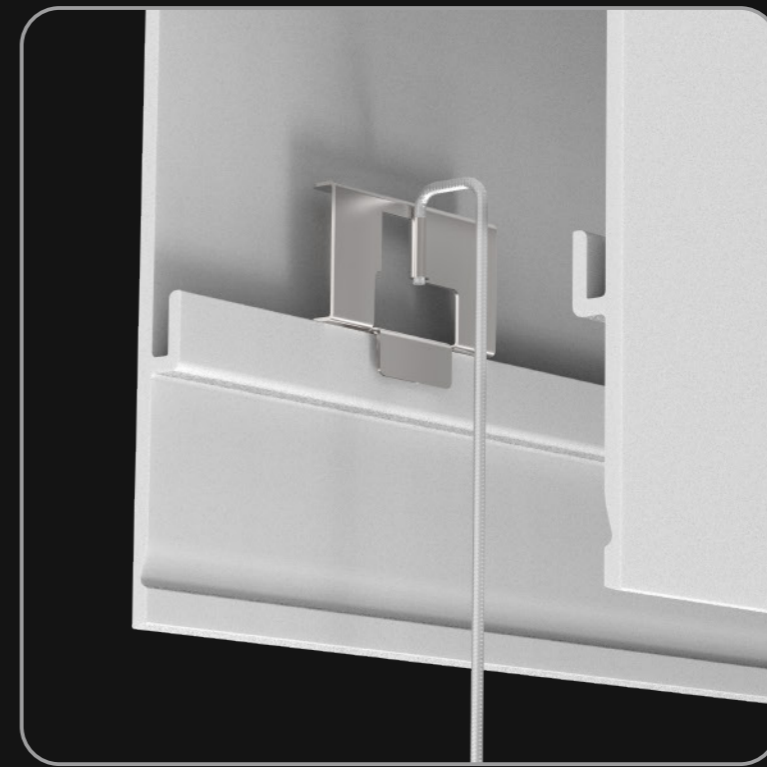

认证

安装配件x2

标准转角x5

模块化设计, 安装方便

—
免工具, 易于安装和拆卸
双重防坠落安全绳。

卡扣设计,
稳定的联锁

一步到位, 安装完成

安全绳保护设计, 双重防护更安全